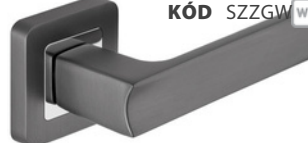

IBIZA 21,50|460

KÓD ZIBZG

grafit/chróm | grafit/chrom

SKLADOM **KÓD** SZZGK **BB** 9,20|220
KÓD SZZGY **PZ** 9,20|220
KÓD SZZGW **WC** 13,30|280