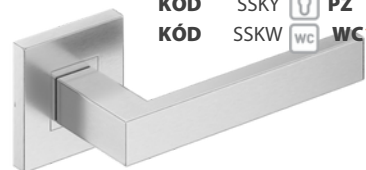

### TOPAZ 12,80|280

KÓD STK

nerez | nerez

**SKLADOM**

KÓD SSKK **BB** 5,60|150

KÓD SSKY **PZ** 5,60|150

KÓD SSKW **WC** 11,80|250