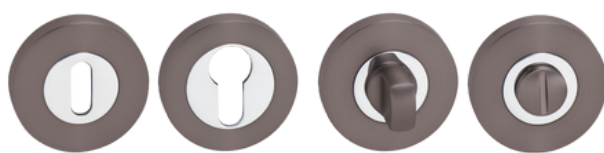

Rozety - R CIM/CHL