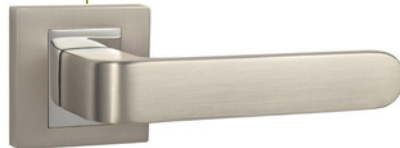

BISKIT - HR NIM/CHL

nikel matný | nikel matný

chróm lesklý | chrom lesklý

24,60|527

BBQ 9,84|317
PZ 9,84|317
WC WC 15,99|436
HR NIM/CHL