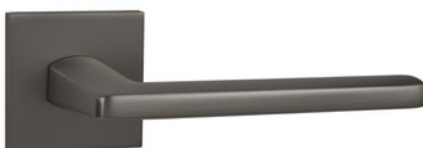

PRIMA - HR GRM

grafit matný | grafit matný
24,60|500 **SKLADOM**

BBQ 9,84|220
PZ 9,84|220
WC 15,99|350
HR SQ6 GRM