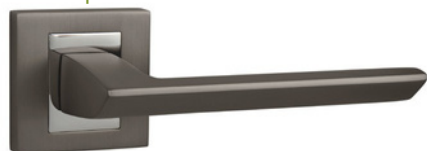

JASPER - HR GRM/CHL

grafit matný | grafit matný

chróm lesklý | chrom lesklý

24,60|527

BB 9,84|317
PZ 9,84|317
WC WC 15,99|436
HR GRM/CHL