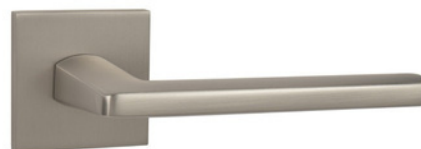

**PRIMA - HR CHM**

chróm matný | chrom matný  
24,60|500 **SKLADOM**

BBQ 9,84|220  
PZ 9,84|220  
WC 15,99|350  
HR SQ6 CHM

**PRIMA - HR NIM**

nikel matný | nikl matný  
24,60|500

BBQ 9,84|220  
PZ 9,84|220  
WC 15,99|350  
HR SQ6 NIM