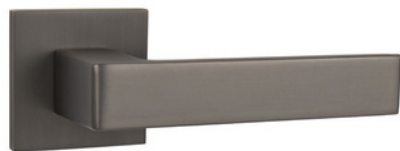

HIT - HR GRM

grafit matný | grafit matný

24,60|500

BBQ 9,84|220
PZ 9,84|220
WC WC 15,99|350
HR SQ6 GRM