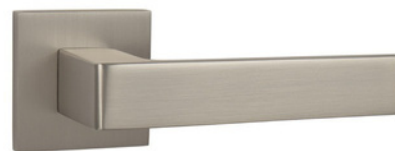

HIT - HR NIM

nikel matný | nikel matný

24,60|500

SKLADOM

BBQ 9,84|220
PZ 9,84|220
WC WC 15,99|350
HR SQ6 NIM