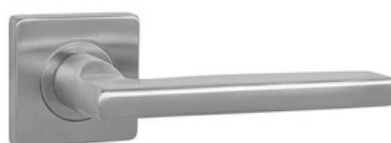

DANIELA - HR NEM

nerez matný | nerez matný
24,60|654

	BB	3,69|128
	PZ	3,69|128
	WC	12,92|418

HR NEM