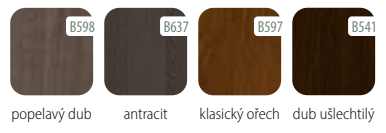

ENDURO 3D ..