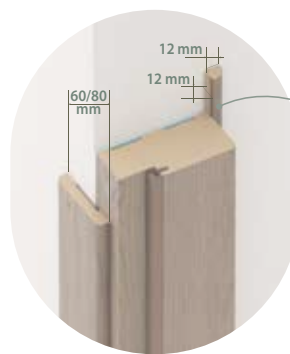

POUŽITÍ ČTVRTLÍŠTY LC1 SPOLU S OBLOŽKOU LO1 A JEJÍ KRYCÍ PLOCHOU

KRYCÍ LIŠTA (LO1) A ČTVRTLÍŠTA (LC1) MOHOU BÝT POUŽITY PRO BLOKOVOU ZÁRUBEŇ PRO ŠÍŘKY DVEŘÍ "60"- "90". V PŘÍPADĚ DVEŘÍ ŠÍŘKY "100" JE NUTNÉ OBJEDNAT KRYCÍ LIŠTU (LO1 PRO DVOJITÁ DVEŘNÍ KŘÍDLA) NEBO DVOJITOU ČTVRTLÍŠTU (LC2).

VOLITELNÉ MOŽNOSTI

	ENDURO / ENDURO PLUS / ENDURO 3D	ECO-FORNIR / LAMINOLACK	CPL 0,15 mm	ENDURO / ENDURO PLUS / ENDURO 3D	ECO-FORNIR / LAMINOLACK	CPL 0,15 mm
	EUR bez DPH /s DPH	EUR bez DPH /s DPH	EUR bez DPH /s DPH	CZK bez DPH /s DPH	CZK bez DPH /s DPH	CZK bez DPH /s DPH
• krycí lišta plochá LO1 — kpl. (60 - 90)	23,00 / 27,60	27,00 / 32,40	30,00 / 36,00	641,00 / 775,61	728,00 / 880,88	823,00 / 995,83
• krycí lišta plochá LO1 — kpl. (100)	34,00 / 40,80	40,00 / 48,00	45,00 / 54,00	936,00 / 1132,56	1083,00 / 1310,43	1231,00 / 1489,51
• krycí lišta plochá LO7 — kpl. (60 - 90)	28,00 / 33,60	32,00 / 38,40	35,00 / 42,00	771,00 / 932,91	867,00 / 1049,07	953,00 / 1153,13
• krycí lišta plochá LO7 — kpl. (100)	40,00 / 48,00	45,00 / 54,00	49,00 / 58,80	1083,00 / 1310,43	1222,00 / 1478,62	1352,00 / 1635,92
• čtvrtlišta LC1 — kpl. (60 - 90)	15,00 / 18,00	17,00 / 20,40	20,00 / 24,00	399,00 / 482,79	477,00 / 577,17	546,00 / 660,66
• čtvrtlišta LC1 — kpl. (100)	22,00 / 26,40	27,00 / 32,40	31,00 / 37,20	598,00 / 723,58	728,00 / 880,88	858,00 / 1038,18
• krycí lišta plochá LO1 — dvoukřídlé dveře	34,00 / 40,80	40,00 / 48,00	45,00 / 54,00	936,00 / 1132,56	1083,00 / 1310,43	1231,00 / 1489,51
• krycí lišta plochá LO7 — dvoukřídlé dveře	40,00 / 48,00	45,00 / 54,00	49,00 / 58,80	1083,00 / 1310,43	1222,00 / 1478,62	1352,00 / 1635,92
• čtvrtlišta LC2 — dvoukřídlé dveře	22,00 / 26,40	27,00 / 32,40	31,00 / 37,20	598,00 / 723,58	728,00 / 880,88	858,00 / 1038,18
• nadsvětlík dodávaný bez prosklení	výhradně na vyžádání					
• zárubeň do dvojkřídlových dveří	cena zárubně + 50%					
• závěs navíc (u rozměru 60- 80) — POLSKÁ NORMA	2 EUR / 52 CZK					

	ENDURO / ENDURO PLUS / ENDURO 3D	ECO-FORNIR / LAMINOLACK	CPL 0,15 mm
	EUR bez DPH /s DPH	EUR bez DPH /s DPH	EUR bez DPH /s DPH
BLOKOVÁ ZÁRUBEŇ	80,00 / 96,00	98,00 / 117,60	107,00 / 128,40
	CZK bez DPH /s DPH	CZK bez DPH /s DPH	CZK bez DPH /s DPH
	2192,00 / 2652,32	2678,00 / 3240,38	2938,00 / 3554,98