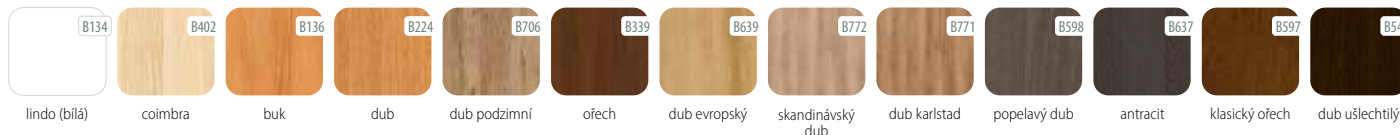

CENA OD
 EUR bez DPH /s DPH
 137,00 / 164,40
 CZK bez DPH /s DPH
 3770,00 / 4561,70

Strada 1

Strada 2

Strada 3

BARVY

ENDURO ..

ENDURO 3D ..

ENDURO PLUS ..