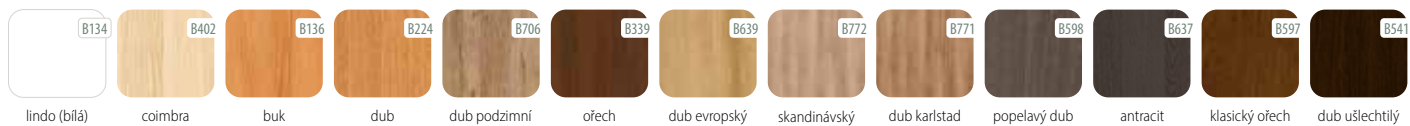

BARVY

ENDURO ..