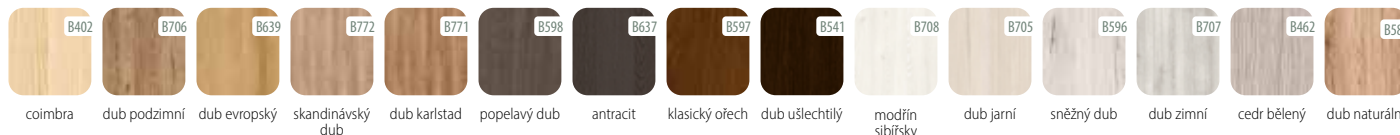

ENDURO ..				ENDURO 3D ..				ENDURO PLUS ..						
coimbra	dub podzimní	dub evropský	skandinávský dub	dub karlstad	popelavý dub	antracit	klasický ořech	dub ušlechtilý	modřín sibiřský	dub jarní	sněžný dub	dub zimní	cedr bělený	dub naturální
ECO-FORNIR ...				LAMINOLACK										
bílá	dub šedý	dub eterno	bílá matná	kašmírový mat	světle šedý mat	zelený mat	grafit matný	černá matná	dub narbonne	dub flagstaff	dub catania			

ENDURO PLUS ..

modřín sibiřský dub jarní sněžný dub dub zimní cedr bělený dub naturalní

ECO-FORNIR ...

bílá dub šedý dub eterno bílá matná kašmírový mat světle šedý mat zelený mat

LAMINOLACK

grafit matný černá matná dub narbonne dub flagstaff dub catania

Mirror 1 – dveřní panel na straně závěsů

Mirror 2 – dveřní panel na straně zárubně

Mirror 2 – zrcadlo na straně závěsů

BARVY

ENDURO ..

ENDURO 3D ..

ENDURO PLUS ..

ECO-FORNIR ...