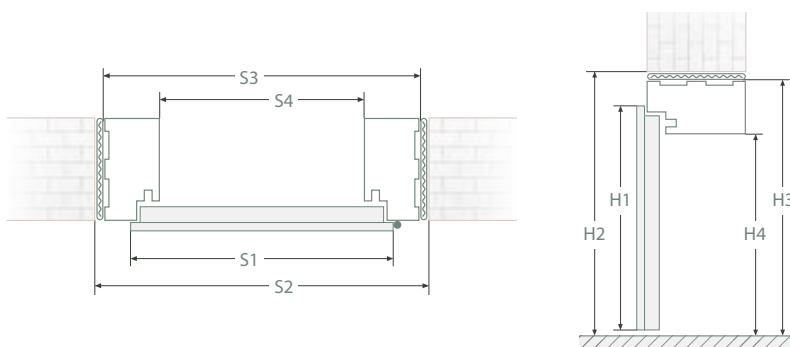

*Možnost objednat zárubně o tloušťce větší než 499 mm - v případě zájmu kontaktujte obchodní oddělení

Rozměry křídel a zárubně

ROZMĚRY KŘÍDEL A BLOKOVÉ ZÁRUBNĚ

		jdnokřídle dveře (mm)					dvoukřídle dveře (mm)								
		„60“	„70“	„80“	„90“	„100“	„120“	„130“	„140“	„150“	„160“	„170“	„180“	„190“	„200“
s1	šířka křídla	644	744	844	944	1044	1278	1378	1478	1578	1678	1778	1878	1978	2078
s2	šířka otvoru ve zdi	719	819	919	1019	1119	1354	1454	1554	1654	1754	1854	1954	2054	2154
s3	vnější šířka zárubně	689	789	889	989	1089	1324	1424	1524	1624	1724	1824	1924	2024	2124
s4	světlá šířka zárubně	601	701	801	901	1001	1236	1336	1436	1536	1636	1736	1836	1936	2036
h1	výška dveřního křídla	1988													
h2	výška otvoru ve zdi	2030													
h3	vnější výška zárubně	2015													
h4	světlá výška zárubně	1971													