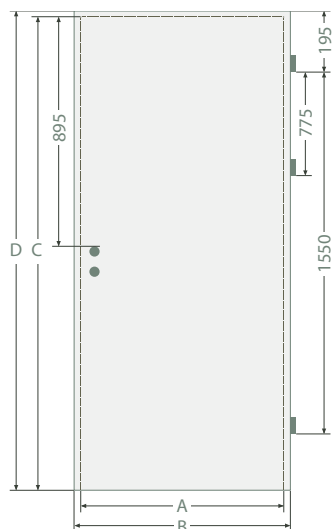

Technické informace

ROZMĚRY KŘIDEL

	„60“	„70“	„80“	„90“	„100“
A	618	718	818	918	1018
B	644	744	844	944	1044
C	1975				
D	1988				

A a C - vnější rozměry bezfalcových křidel;
B a D - vnější rozměry falcovaných a posuvných křídle.

VENTILACE

Podle normy by se dveře do koupelen, umývárna a samostatných toalet měly otevírat směrem ven z místnosti, měly by být široké nejméně 0,8 m a vysoké 2 m ve světlé výšce záručně a ve spodní části by měly mít otvory o celkovém průřezu nejméně 0,022 m² pro přívod vzduchu. Celkový průřez ventilačních ploch je součtem vůle (standardně 7 mm) a použitých pomocných řešení, čímž se zvyšuje celková čistá plocha ventilační plochy, tj.: větrací průchodky, větrací otvory a větrací mřížky. Použití větrací mřížky zajišťuje správnou ventilační plochu ve všech šířkách dveří.