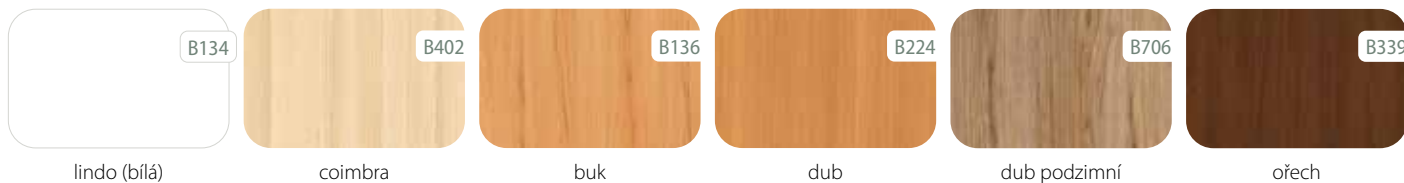

Dostupné barvy

KVŮLI TECHNICKÝM VLASTNOSTEM TISKU A PŘÍRODNÍM VLASTNOSTEM DÝH, SE MŮŽOU BARVY ZNÁZORNĚNÝCH VÝROBKŮ V REALITĚ LIŠIT

LAMINOLACK + 520KČ BEZ DPH/19 EUR BEZ DPH; DESKOVÉ PLOCHÉ + 867 KČ BEZ DPH/ 31,6 EUR BEZ DPH; S PROSKLENÍM 1040KČ BEZ DPH/ 38 EUR BEZ DPH

ENDURO ●●○○○

Třída pokrytí ENDURO: dýha s vysokou designérskou hodnotou a velmi dobrým napodobením přirozené kresby dřeva. Vyznačuje se dobrými pevnostními vlastnostmi.