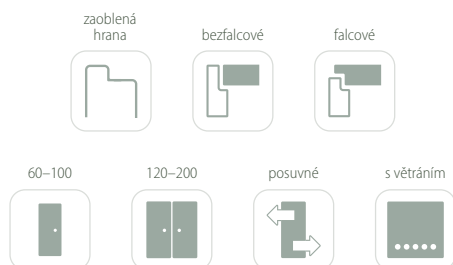

PROHLÉDNĚTE SI
MONTÁŽNÍ VIDEA
NA NAŠEM KANÁLU
YOUTUBE

ŘADA MODULOVÝCH
DVEŘÍ NA NAŠICH
WEBOVÝCH
STRÁNKÁCH
INVADO.PL

DVEŘE MODULOVÉ

KONSTRUKCE modulových dveří se skládá ze 2 svislých rámců a horního a dolního rámu. Křídlo je vyplněno dveřními výplněmi nebo sklem různé tloušťky. Pro každý model lze zvolit dekorativní dýhu. U těchto dveří se skla a další výplně nemontují pomocí zasklívací lišty, ale současně s konstrukčními prvky dveří, což výrazně zvyšuje jejich stabilitu.

ZÁTĚŽOVÁ ODOLNOST
3 čepové závěsy zašroubované

FALCOVÉ A BEZFALCOVÉ DVEŘE

FALCOVÉ DVEŘE

Okraj **falcových dveří** je zakončen polodrážkou (obr. 1), která přesahuje zárubeň. Takto vyrobené dveře nelicují se zárubní.

BEZFALCOVÉ DVEŘE

Okraj **bezfalcových dveří** je jednodílná rovina. Dveře vyrobené tímto způsobem licují se zárubní ze strany závěsů. (Obr. 2).

MOŽNOSTI KŘÍDLA

SKLO

BEZ DOPLATKU

SATINATO

lesklá strana skla na straně závěsů