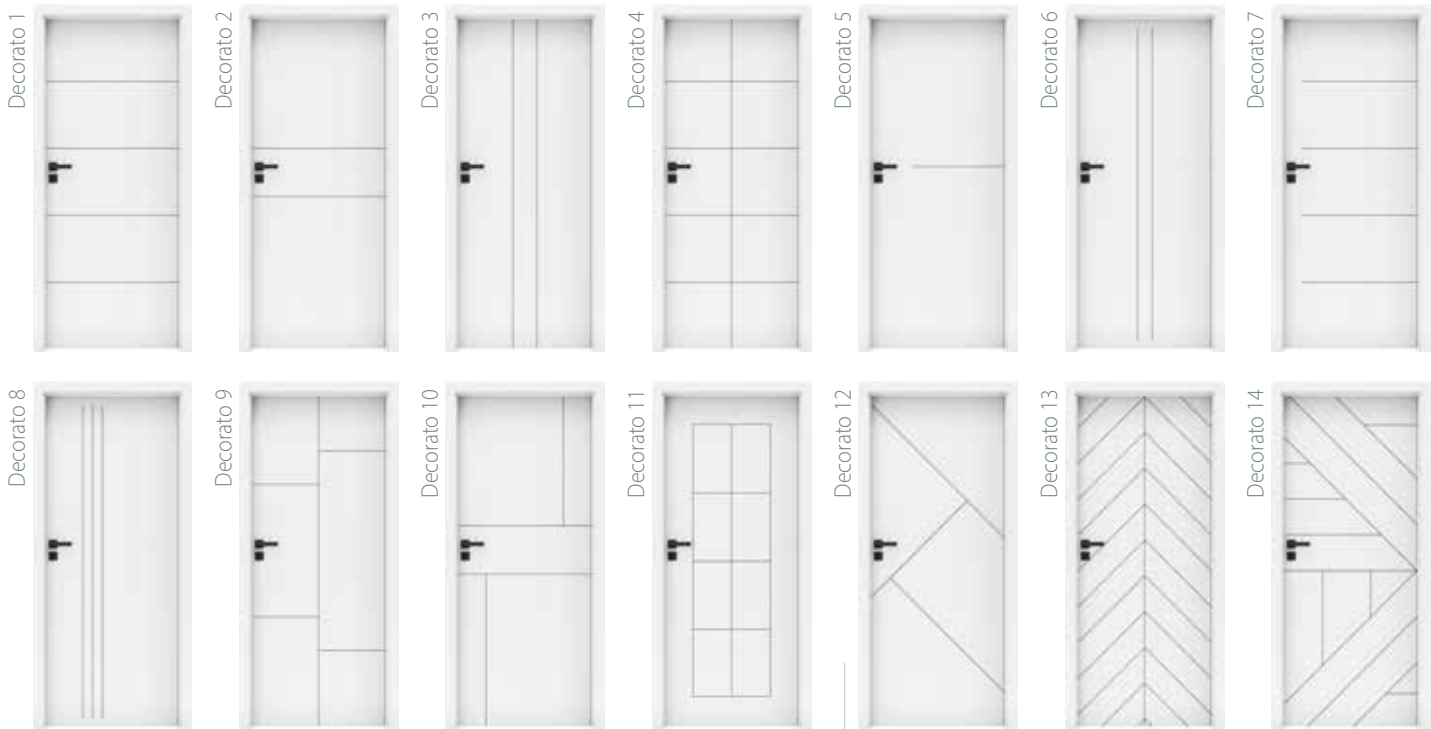

grafit matný

černá matná

dub narbonne

dub flagstaff

dub catania

Decorato

CENA OD
 EUR bez DPH /s DPH
 173,00 / 207,60
 CZK bez DPH /s DPH
 4758,00 / 5757,18

K dispozici pouze jako jednokřídlové dveře