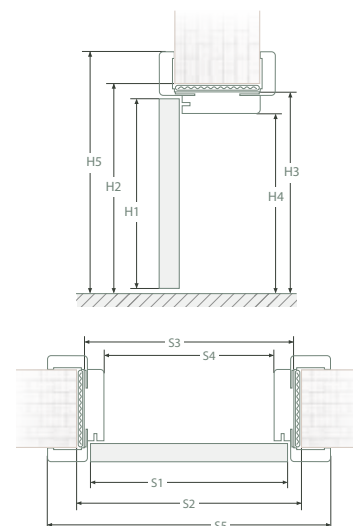

ROZMĚRY KŘÍDLA A NASTAVITELNÉ ZÁRUBNĚ PRO BEZFALCOVÉ DVEŘE

		jdnokřídle dveře (mm)					zhotovení dvoukřídlych dveří (mm)									
		„60“	„70“	„80“	„90“	„100“	„120“	„130“	„140“	„150“	„160“	„170“	„180“	„190“	„200“	
s1	šířka křídla	618	718	818	918	1018	1239	1339	1439	1539	1639	1739	1839	1939	2039	
s2	šířka otvoru ve zdi	674	774	874	974	1074	1294	1394	1494	1594	1694	1794	1894	1994	2094	
s3	vnější šířka zárubně	644	744	844	944	1044	1264	1364	1464	1564	1664	1764	1864	1964	2064	
s4	světlá šířka zárubně	600	700	800	900	1000	1220	1320	1420	1520	1620	1720	1820	1920	2020	
s5	šířka překrytí zárubně s obložkou	60 mm [ORS7]	744	844	944	1044	1144	1364	1464	1564	1664	1764	1864	1964	2064	2164
		80 mm [ORS10]	784	884	984	1084	1184	1404	1504	1604	1704	1804	1904	2004	2104	2204
		80 mm [ORS4]														
h1	výška dveřního křídla	1975														
h2	výška otvoru ve zdi	2008														
h3	vnější výška zárubně	1993														
h4	světlá výška zárubně	1971														
h5	výška překrytí zárubně s obložkou	60 mm [ORS7]	2043													
		80 mm [ORS10]	2063													
		80 mm [ORS4]