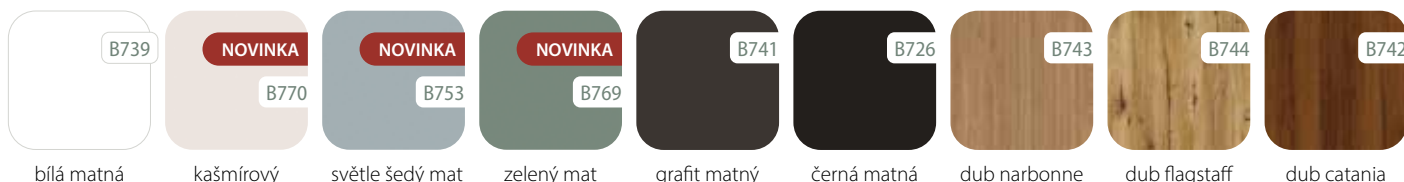

LAMINOLACK ●●●●○

Třída pokrytí LAMINOLACK: vysoce kvalitní polymerová fólie se vyznačuje vynikajícími pevnostními vlastnostmi.