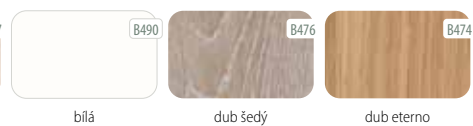

VÍCE INFORMACÍ

BARVY

ENDURO ..

ENDURO PLUS ..

ECO-FORNIR ...

Orso

CENA OD
 EUR bez DPH /s DPH
 145,00 / 174,00
 CZK bez DPH /s DPH
 3978,00 / 4813,38

Orso 1