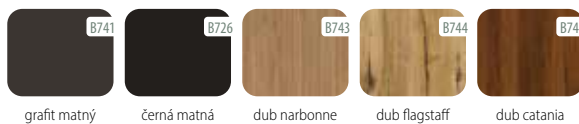

BARVY

ENDURO ..

ENDURO 3D ..

ENDURO PLUS ..

ECO-FORNIR ...

LAMINOLACK

Destino Unico 1

Destino Unico 2

Destino Unico 3

SKLENĚNÉ VLOŽKY:

RAL 7015

RAL 9005

RAL 9005 soft

Destino Unico 4

Destino Unico 5

Destino Unico