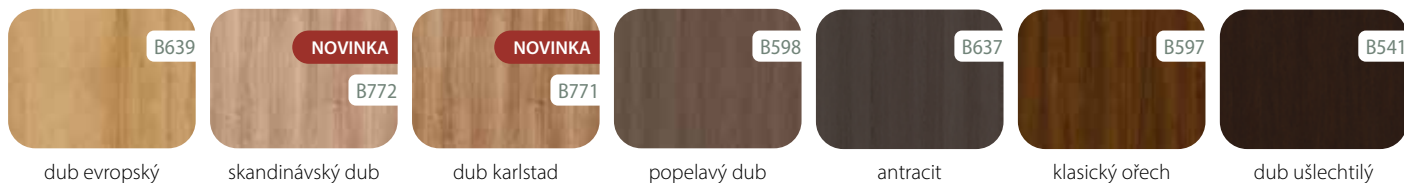

ENDURO 3D ●●○○○

Třída pokrytí ENDURO 3D: trojrozměrné napodobení struktury dřeva a dobrá odolnost.