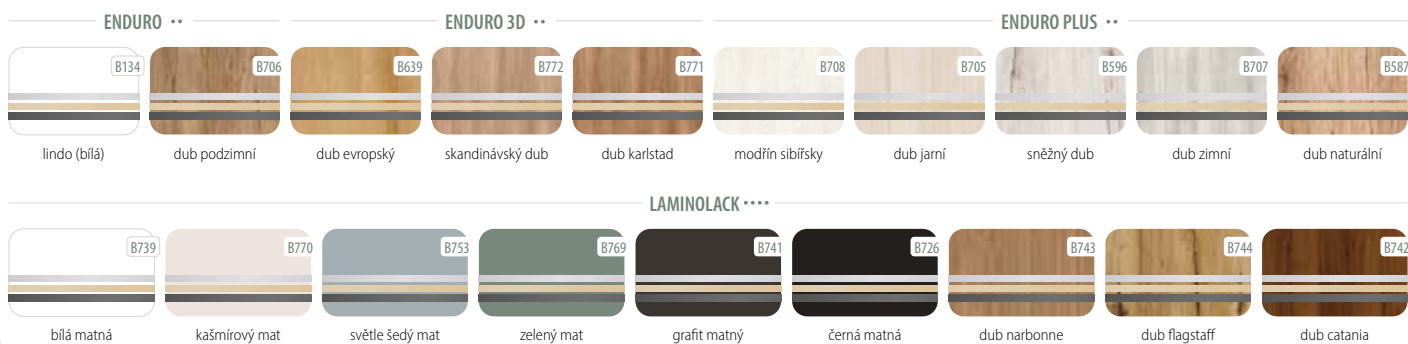

Arteo

VÍCE INFORMACÍ

CENA OD
EUR bez DPH /s DPH
205,00 / 246,00
CZK bez DPH /s DPH
5624,00 / 6805,04

BARVY