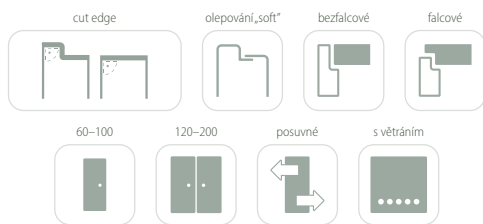

PROHLÉDNĚTE SI
MONTÁŽNÍ VIDEA
NA NAŠEM YOUTUBE
KANÁLU

ŘADA PLOCHÝCH
DVEŘÍ NA NAŠICH
WEBOVÝCH
STRÁNKÁCH
INVADO.PL

DVEŘE PLOCHÉ

Ploché dveře jsou opticky lehčí než modulové dveře. Konstrukci tvoří rám vyrobený z MDF desky. Výplň tvoří "včelí plástev" nebo dřevotříska, kterou lze objednat za příplatek. Rám spolu s výplní je z obou stran opláštěn 3 mm silnou HDF deskou a ozdobnou dýhou. K montáži výplně se u těchto modelů používají zasklívací lišty.

DVA TYPY HRAN

- Technologie SOFT – zaoblené hrany
- technologie CUT EDGE – 90° hrana

PLOCHÁ KONSTRUKCE

Zasklívací lišta

SATINATO

Matné sklo

Široký výběr

KLIK

VENTILACE

Objímky, výřez nebo mřížka*
(* pouze u vybraných křídél)

FALCOVÉ A BEZFALCOVÉ DVEŘE

FALCOVÉ DVEŘE

Okraj **falcových** dveří je zakončen falcem (obr. 1), který překrývá zárubeň. Takto vyrobené dveře nelicují s rámem.

BEZFALCOVÉ DVEŘE

Hrana **bezfalcových** dveří je jednodílná rovina. Dveře vyrobené tímto způsobem licují se zárubní ze strany závěsů. (Obr. 2).

MOŽNOSTI KŘÍDLA

SKLO

BEZ DOPLATKU – NEPLATÍ PRO NORMA DECOR

SATINATO