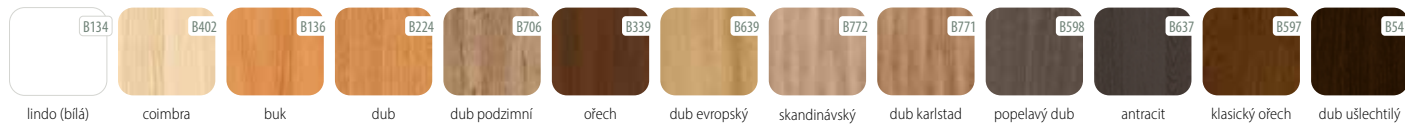

Parma 3

BARVY

ENDURO ..

ENDURO 3D ..

ENDURO PLUS ...

ECO-FORNIR ...

Lido

CENA OD

EUR bez DPH /s DPH
190,00 / 228,00

CZK bez DPH /s DPH
5468,00 / 6616,28

BARVY

ENDURO ..

ENDURO 3D ..

ENDURO PLUS ..

ECO-FORNIR ...

Salerno