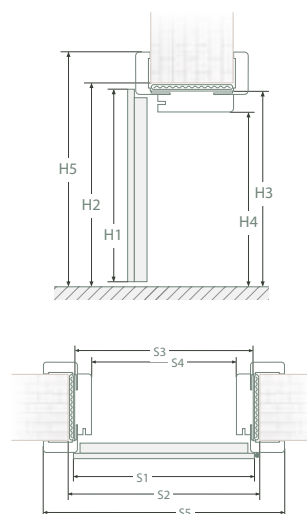

ROZMĚRY KŘÍDEL A NASTAVITELNÉ ZÁRUBNĚ PRO FALCOVÉ DVEŘE

		jdnokřídle dveře (mm)					dvoukřídle dveře (mm)									
		„60“	„70“	„80“	„90“	„100“	„120“	„130“	„140“	„150“	„160“	„170“	„180“	„190“	„200“	
s1	šířka křídla	644	744	844	944	1044	1278	1378	1478	1578	1678	1778	1878	1978	2078	
s2	šířka otvoru ve zdi	675	775	875	975	1075	1310	1410	1510	1610	1710	1810	1910	2010	2110	
s3	vnější šířka zárubně	645	745	845	945	1045	1280	1380	1480	1580	1680	1780	1880	1980	2080	
s4	světlá šířka zárubně	601	701	801	901	1001	1236	1336	1436	1536	1636	1736	1836	1936	2036	
s5	šířka překrytí zárubně s obložkou	60 mm [ORS1]	745	845	945	1045	1145	1380	1480	1580	1680	1780	1880	1980	2080	2180
		80 mm [ORS8]	785	885	985	1085	1185	1420	1520	1620	1720	1820	1920	2020	2120	2220
h1	výška dveřního křídla	1988														
h2	výška otvoru ve zdi	2008														
h3	vnější výška zárubně	1993														
h4	světlá výška zárubně	1971														
h5	výška překrytí zárubně s obložkou	60 mm [ORS1]	2043													
		80 mm [ORS8]	2063