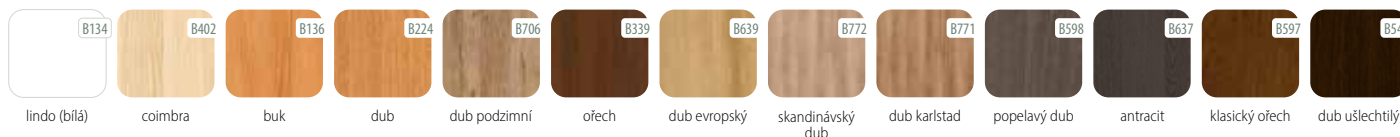

4628,00 / 5599,88

Merano 1

Merano 2

Merano 3

Merano 4

Merano 5

BARVY

ENDURO **