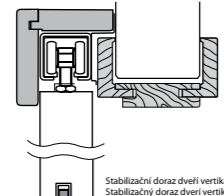

Hákový zámek / Hákový zámok