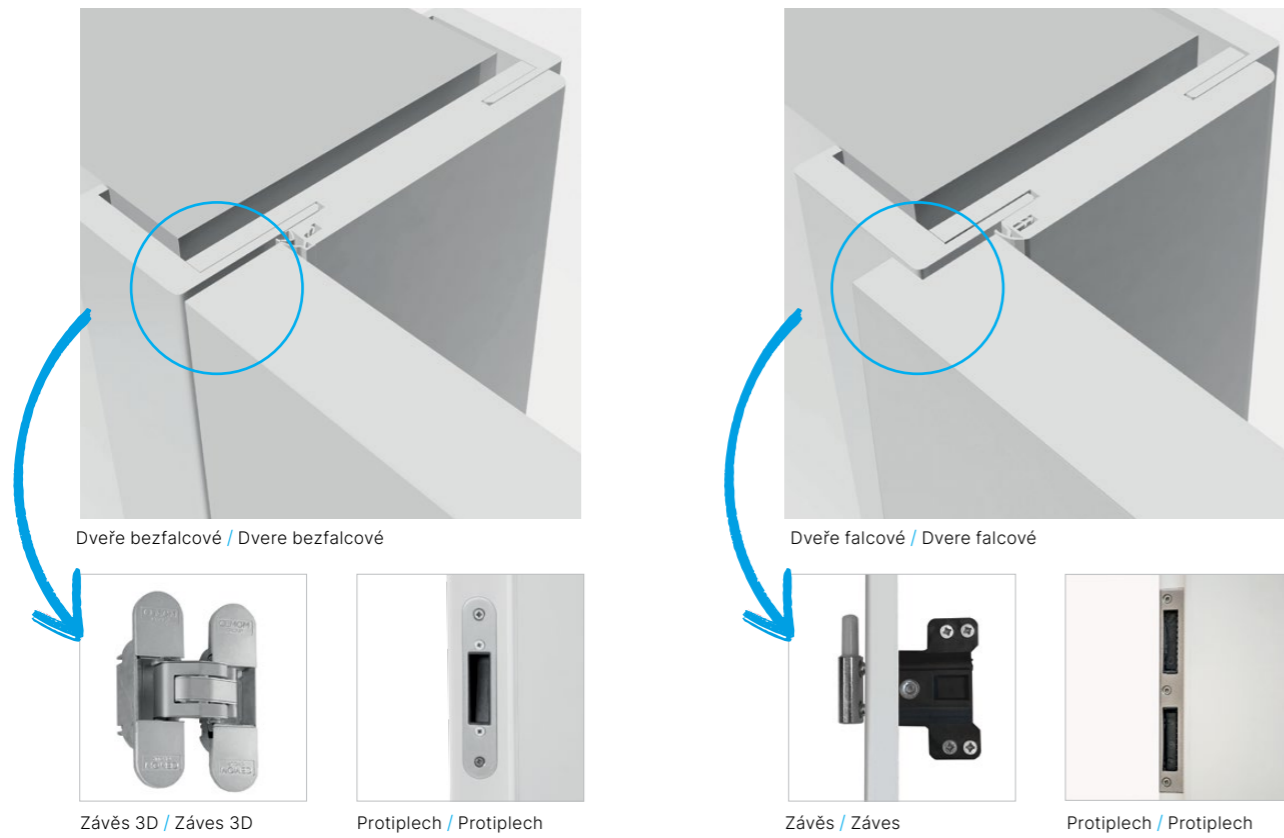

▣ **Dveře bezfalcové i dveře falcové / Dvere bezfalcové i dvere falcové**