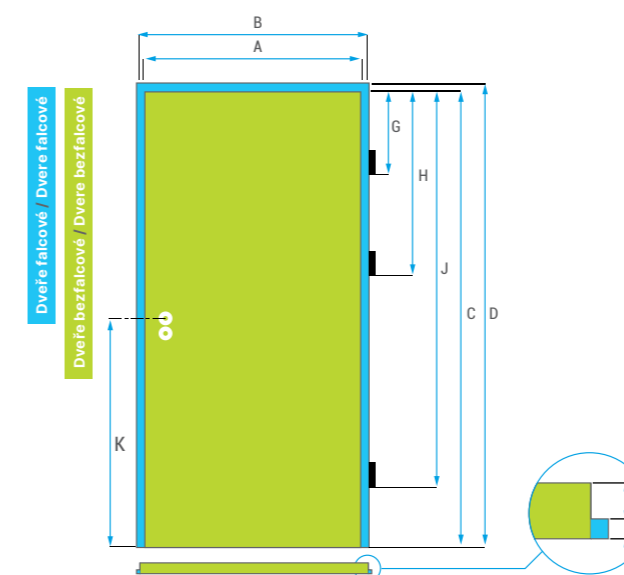

INFORMACE INFORMÁCIE

▣ Rozměry dveří / Rozmery dverí

Rozměry Rozmery	A	B
60	620	646
70	720	746
80	820	846
90	920	946

Rozměry Rozmery	60 - 200
C	1970
D	1983
E	26
F	13
G	195
H	970
J	1745
K	1050

Rozměry Rozmery	60 - 100
A	646, 746, 846, 946, 1046
B	1058
C	1983