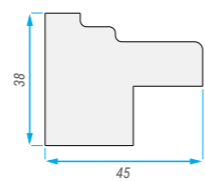

OBLOŽKOVÁ LIŠTA II-LN2

PROFIL LIŠTY