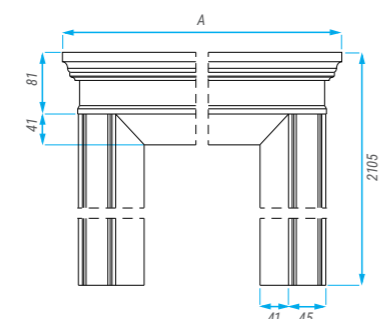

OBLOŽENÍ ZÁRUBNĚ – KORUNY OBLOŽENIE ZÁRUBNE – KORUNY

KORUNA

KORUNA I

OBLOŽKOVÁ LIŠTA II-LN2

KORUNY A OBLOŽKOVÁ LIŠTA

Koruny a obložková lišta jsou určeny k montáži na falcové a bezfalcové obložkové zárubně (1 křídlové). Nedostupné v provedení 80mm. Koruny nejsou vhodné pro montáž na zárubně s obložením 80mm. Povrchová úprava: PU Lak.

Lakování v barvách z palety RAL za příplatek. Minimální objednávka jsou 3 sady, tzn. křídlo + zárubeň + koruna.

KORUNY A OBLOŽKOVÁ LIŠTA

Koruny a obložková lišta sú určené na montáž na falcové a bezfalcové obložkové zárubne (1 křídlové). Nedostupné v provedení 80mm. Koruny nie sú vhodné na montáž na zárubne s obložením 80mm. Povrchová úprava: PU Lak.

Lakovanie vo farbách z palety RAL za príplatek. Minimálna objednávka sú 3 sady, tzn. křídlo + zárubňa + koruna.

Obložková zárubeň Obložková zárubňa	Rozměr A / Rozmer A (mm)		
	Koruna	Koruna I	Obložková lišta LN2
60	902	845	802
70	1002	945	902
80	1102	1045	1002
90	1202	1145	1102
100	1302	1245	1202

INFORMACE INFORMÁCIE

▣ Rozměry dveří / Rozmery dverí

Rozměry Rozmery	A	B
60	620	646
70	720	746
80	820	846
90	920	946

Rozměry Rozmery	60 - 200
C	1970
D	1983
E	26
F	13
G	195
H	970
J	1745
K	1050

Rozměry Rozmery	60 - 100
A	646, 746, 846, 946, 1046
B	1058
C	1983