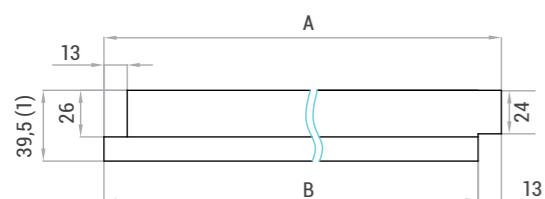

Pravé křídlo - Pravé křídlo

Pasívne křídlo u dvoukřídlových dverí je dostupné v nasledujúcich rozmeroch / Pasívne křídlo pri dvojkřídlových dverách je dostupné v nasledovných rozmeroch

	A	B
45¹	459	446
55¹	559	546
65	659	646
75	759	746
80	809	798
90	909	896

¹ | Pasívne dodatečné křídlo / Pasívne dodatočné křídlo