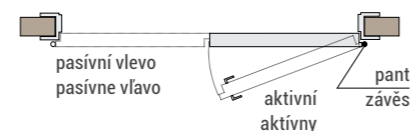

Pravé křídlo - Pravé křídlo

Pasívne křídlo u dvoukřídlových dverí je dostupné v nasledujúcich rozmeroch / Pasívne křídlo pri dvojkřídlových dverách je dostupné v nasledovných rozmeroch

	A	B
45¹	459	446
55¹	559	546
65	659	646
75	759	746
80	809	798
90	909	896

¹ | Pasívne dodatečné křídlo / Pasívne dodatočné křídlo