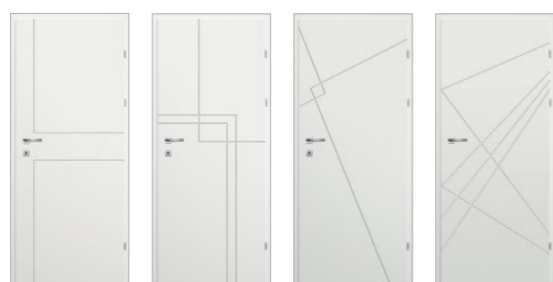

- ventilačné podfrézovanie

LAK UV PURE

Lakovaná bílá
Lakovaná biela

LINEA PREMIUM

lakované dveře falcové / lakované dvere falcové

model 1 model 2 model 3 model 4

STANDARDNÍ PŘÍPLATKŮ

- lakované dveřní křídlo
- povrch: UV bílý lak na bázi vody, hladký povrch - UV Pure
- ostrá hrana dveří K profil
- rám z MDF, výplň voštiny
- 3 stříbrné dveřní závěsy
- standardně dozický zámek, dále v nabídce cylindrický a WC zámek, možnost i bez spodního otvoru / ekonomický zámek
- jednokřídlové dveře 60"-100"
- dveře do posuvného systému, jednokřídlové