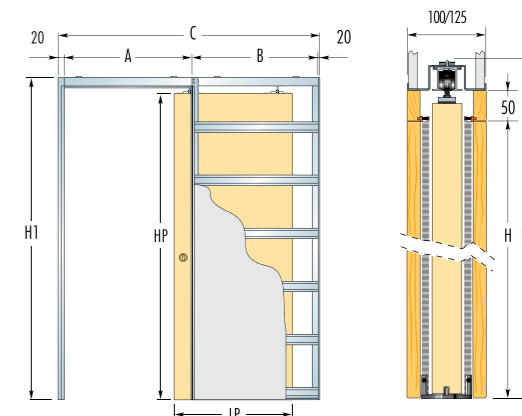

Tabulka rozměrů pro jednokřídlé provedení
Tabulka rozmerov pre jednokřídlové prevedenie