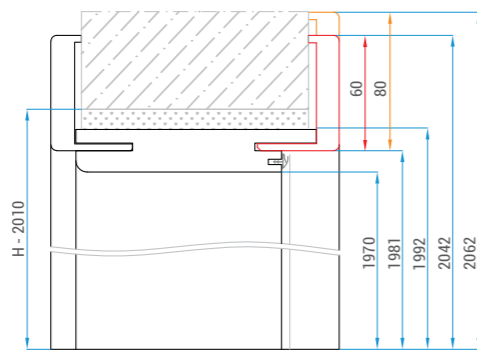

Zárubeň regulovateľná, bezfalcová
Zárubňa regulovateľná, bezfalcová