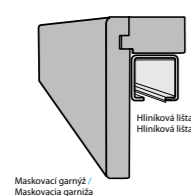

Vertikální část posuvného systému / Vertikálna časť posuvného systému

Maskovací garníže / Maskovacia garníža