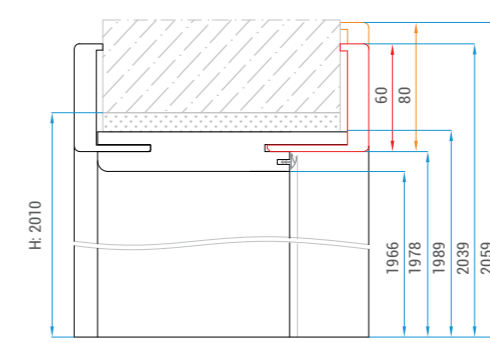

Rozměry obložkové zárubně (mm):
Rozměry obložkové zárubně (mm):

	A	B	C	D	E	Š	H¹⁾
60	605	628	650	750	790	675	2010
70	705	728	750	850	890	775	
80	805	828	850	950	990	875	
90	905	928	950	1050	1090	975	
100	1005	1028	1050	1150	1190	1075	
125	1255	1278	1300	1400	1440	1330	
135	1355	1378	1400	1500	1540	1430	
140	1405	1428	1450	1550	1590	1480	
145	1455	1478	1500	1600	1640	1530	
150	1505	1528	1550	1650	1690	1580	
155	1555	1578	1600	1700	1740	1630	2010
160	1605	1628	1650	1750	1790	1680	
165	1655	1678	1700	1800	1840	1730	
170	1705	1728	1750	1850	1890	1780	
175	1755	1778	1800	1900	1940	1830	
180-200	1805	1828	1850	1950	1990	1880	
190	1905	1928	1950	2050	2090	1980	

Rozměry stavebního otvoru ve zdi (mm):
Rozměry stavebního otvoru v stěně (mm):

Rozsahy nastavitelnosti (mm):
Rozsahy nastavitelnosti (mm):

75-95	220-240
95-115	240-260
120-140	260-280
140-160	280-300
160-180	300-320
180-200	320-340
200-220	340-360

Rozsahy nastavitelnosti (mm):
Rozsahy nastavitelnosti (mm):

90-110	235-255
110-130	255-275
135-155	275-295
155-175	295-315
175-195	315-335
195-215	335-355
215-235	355-375

Rozměry obložkové zárubně bezfalcové (mm):
Rozměry obložkové zárubně bezfalcové (mm):

	A	B	C	D	E	Š	H
60	603	626	648	748	788	690	2010
70	703	726	750	848	888	790	
80	803	826	850	948	988	890	
90	903	926	950	1048	1088	990	
100	1003	1026	1050	1148	1188	1090	

Rozměry stavebního otvoru ve zdi (mm):
Rozměry stavebního otvoru v stěně (mm):

▣ Bezfalcové obložení / Bezfalcové obloženie

DEKORY PRO OBLOŽENÍ 60 MM / DEKÓRY PRE OBLOŽENIE 60 MM

Classen Lak, CPL, Iridium: Jasan grafitový / Jaseň grafitový, UNI White, UNI Black, Dub marone / Dub marone, Dub grandson / Dub grandson, šedý mat / sivý mat

DEKORY PRO OBLOŽENÍ 80 MM / DEKÓRY PRE OBLOŽENIE 80 MM

Lak UV, Iridium: Jasan grafitový / Jaseň grafitový, UNI White, UNI Black, Dub marone / Dub marone, Dub grandson / Dub grandson, šedý mat / sivý mat
CPL: akát světlý / agát jasný, bílý / biela, jasan norský / jaseň norský, ořech italský / ořech taliansky, dub grigio / dub grigio, dub kendal / dub kendal, dub hamilton / dub hamilton, kašmír / kašmír

▣ Falcové obložení / Falcové obloženie

DEKORY PRO OBLOŽENÍ 60 MM / DEKÓRY PRE OBLOŽENIE 60 MM

Primo, 3D Look, Iridium, CPL, Lak

DEKORY PRO OBLOŽENÍ 80 MM / DEKÓRY PRE OBLOŽENIE 80 MM

3D Look: Všechny dekory / Všetky dekory

Iridium: UNI White, UNI Black, jasan grafitový / jaseň grafitový, dub marone / dub marone, dub grandson / dub grandson, šedý mat / sivý mat

CPL: akát světlý / agát jasný, bílý / biela, jasan norský / jaseň norský, ořech italský / ořech taliansky, dub grigio / dub grigio, dub kendal / dub kendal, dub hamilton / dub hamilton, kašmír / kašmír