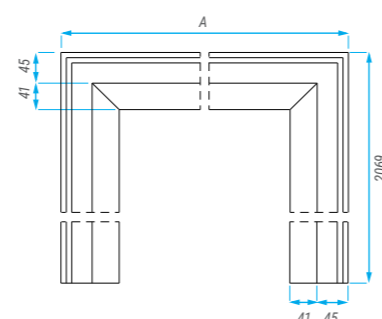

OBLOŽKOVÁ LIŠTA II-LN2