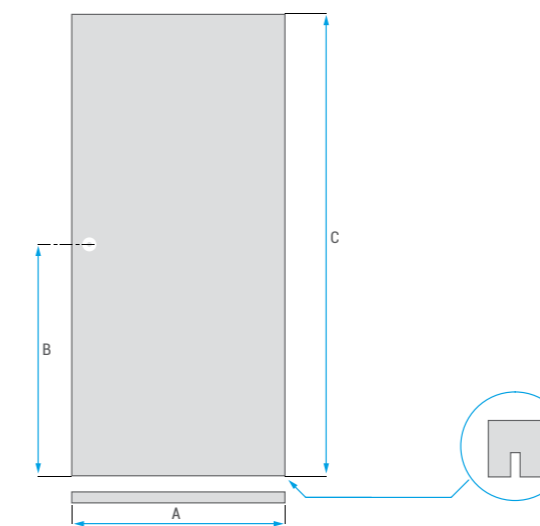

INFORMACE INFORMÁCIE

▣ Rozměry dveří / Rozmery dverí

Rozměry Rozmery	A	B
60	620	646
70	720	746
80	820	846
90	920	946

Rozměry Rozmery	60 - 200
C	1970
D	1983
E	26
F	13
G	195
H	970
J	1745
K	1050

Rozměry Rozmery	60 - 100
A	646, 746, 846, 946, 1046
B	1058
C	1983