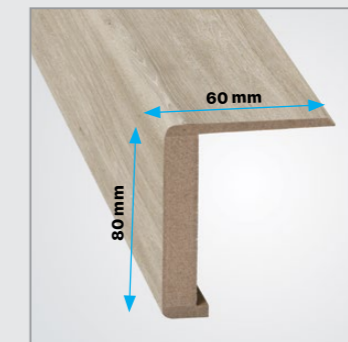

Regulační pásek 80 mm
Regulačný pásik 80 mm

Regulační pásek pro obložkové zárubně. Pásek zvětší rozsah regulace zárubně o 17 mm.

Regulačný pásik pre obložkové zárubne. Opasok zväčší rozsah regulácie zárubne o 17 mm.

DEKORY PRO 60 MM / DEKÓRY PRE 60 MM

Pásek o velikosti 60 mm je k dispozici pro všechny dekory.
Pásik o veľkosti 60 mm je k dispozícii pre všetky dekory.

DEKORY PRO 80 MM / DEKÓRY PRE 80 MM

Pásek o velikosti 80 mm je dostupný pouze v dekorech Iridium a CPL.
Pásik o veľkosti 80 mm je dostupný iba v dekorech Iridium a CPL.

Lak UV, Iridium: Jasan grafitový / Jaseň grafitový, UNI White, UNI Black, Dub marone / Dub marone, Dub grandson / Dub grandson, šedý mat / sivý mat
CPL: akát světlý / agát jasný, bílý / biela, jasan norský / jaseň norský, ořech italský / ořech taliansky, dub grigio / dub grigio, dub kendal / dub kendal, dub hamilton / dub hamilton, kašmír / kašmír