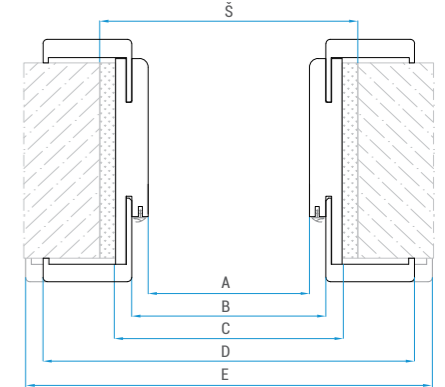

Rozměry obložkové zárubně (mm):
Rozměry obložkové zárubně (mm):

	A	B	C	D	E	Š	H¹⁾
60	605	628	650	750	790	675	2010
70	705	728	750	850	890	775	
80	805	828	850	950	990	875	
90	905	928	950	1050	1090	975	
100	1005	1028	1050	1150	1190	1075	
125	1255	1278	1300	1400	1440	1330	
135	1355	1378	1400	1500	1540	1430	
140	1405	1428	1450	1550	1590	1480	
145	1455	1478	1500	1600	1640	1530	
150	1505	1528	1550	1650	1690	1580	
155	1555	1578	1600	1700	1740	1630	2010
160	1605	1628	1650	1750	1790	1680	
165	1655	1678	1700	1800	1840	1730	
170	1705	1728	1750	1850	1890	1780	
175	1755	1778	1800	1900	1940	1830	
180-200	1805	1828	1850	1950	1990	1880	
190	1905	1928	1950	2050	2090	1980	

Rozměry stavebního otvoru ve zdi (mm):
Rozměry stavebního otvoru v stěně (mm):

Rozsahy nastavitelnosti (mm):
Rozsahy nastavitelnosti (mm):

75-95	220-240
95-115	240-260
120-140	260-280
140-160	280-300
160-180	300-320
180-200	320-340
200-220	340-360

Rozsahy nastavitelnosti (mm):
Rozsahy nastavitelnosti (mm):

90-110	235-255
110-130	255-275
135-155	275-295
155-175	295-315
175-195	315-335
195-215	335-355
215-235	355-375

Rozměry obložkové zárubně bezfalcové (mm):
Rozměry obložkové zárubně bezfalcové (mm):

	A	B	C	D	E	Š	H
60	603	626	648	748	788	690	2010
70	703	726	750	848	888	790	
80	803	826	850	948	988	890	
90	903	926	950	1048	1088	990	
100	1003	1026	1050	1148	1188	1090	

Rozměry stavebního otvoru ve zdi (mm):
Rozměry stavebního otvoru v stěně (mm):

▣ Bezfalcové obložení / Bezfalcové obloženie

DEKORY PRO OBLOŽENÍ 60 MM / DEKÓRY PRE OBLOŽENIE 60 MM

Classen Lak, CPL, Iridium: Jasan grafitový / Jaseň grafitový, UNI White, UNI Black, Dub marone / Dub marone, Dub grandson / Dub grandson, šedý mat / sivý mat

DEKORY PRO OBLOŽENÍ 80 MM / DEKÓRY PRE OBLOŽENIE 80 MM

Lak UV, Iridium: Jasan grafitový / Jaseň grafitový, UNI White, UNI Black, Dub marone / Dub marone, Dub grandson / Dub grandson, šedý mat / sivý mat
CPL: akát světlý / agát jasný, bílý / biela, jasan norský / jaseň norský, ořech italský / ořech taliansky, dub grigio / dub grigio, dub kendal / dub kendal, dub hamilton / dub hamilton, kašmír / kašmír

▣ Falcové obložení / Falcové obloženie

DEKORY PRO OBLOŽENÍ 60 MM / DEKÓRY PRE OBLOŽENIE 60 MM

Primo, 3D Look, Iridium, CPL, Lak

DEKORY PRO OBLOŽENÍ 80 MM / DEKÓRY PRE OBLOŽENIE 80 MM

3D Look: Všechny dekory / Všetky dekory

Iridium: UNI White, UNI Black, jasan grafitový / jaseň grafitový, dub marone / dub marone, dub grandson / dub grandson, šedý mat / sivý mat

CPL: akát světlý / agát jasný, bílý / biela, jasan norský / jaseň norský, ořech italský / ořech taliansky, dub grigio / dub grigio, dub kendal / dub kendal, dub hamilton / dub hamilton, kašmír / kašmír