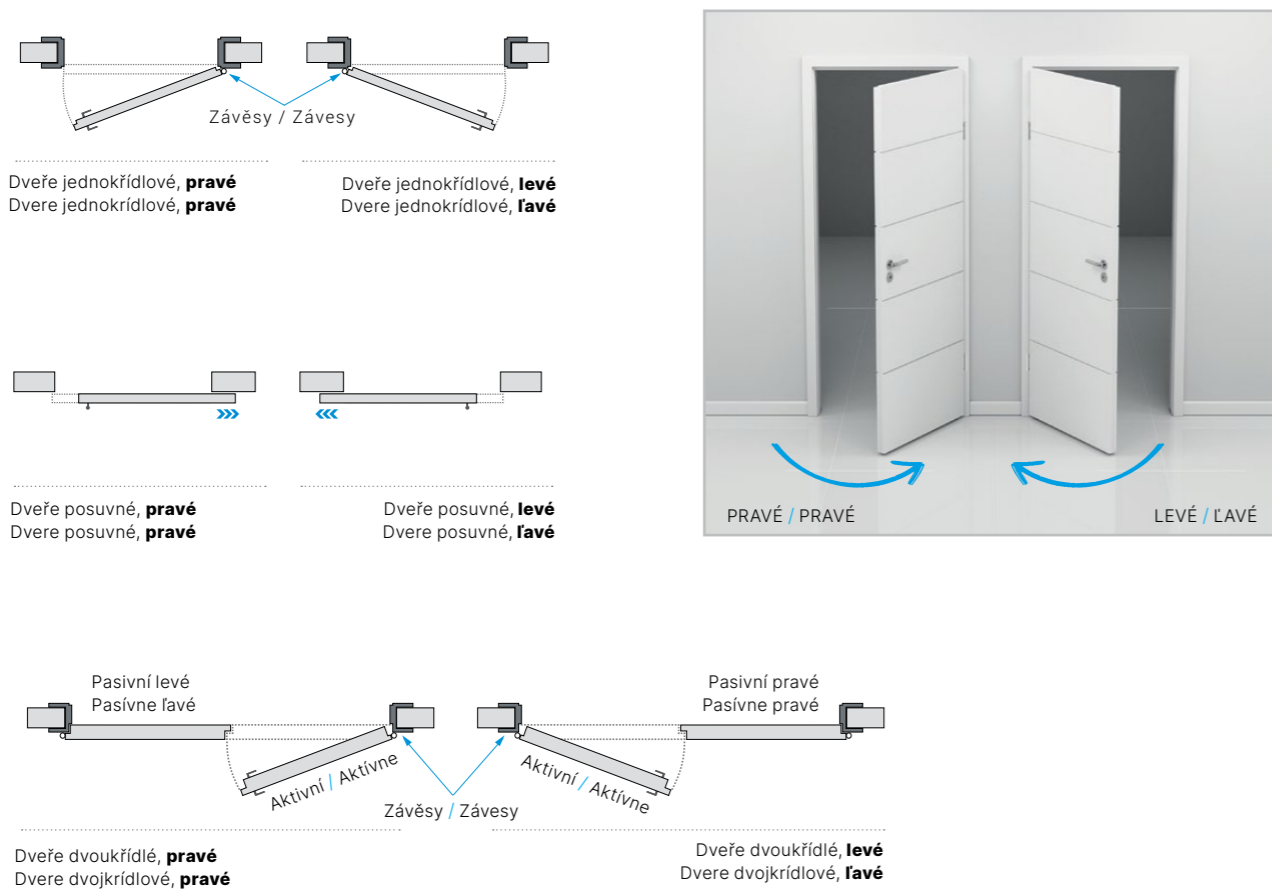

INFORMACE INFORMÁCIE

▣ Rozměry dveří / Rozmery dverí

Rozměry Rozmery	A	B
60	620	646
70	720	746
80	820	846
90	920	946

Rozměry Rozmery	60 - 200
C	1970
D	1983
E	26
F	13
G	195
H	970
J	1745
K	1050

Rozměry Rozmery	60 - 100
A	646, 746, 846, 946, 1046
B	1058
C	1983

▣ **Dveře bezfalcové i dveře falcové / Dvere bezfalcové i dvere falcové**

▣ **Orientace dveří / Orientácia dverí**

▣ **Ventilační otvory / Ventiláčné otvory**

▣ **Elementy konstrukce dveřního křídla / Elementy konštrukcie dverného křídla**