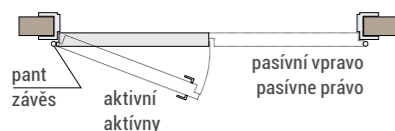

DETAILY

Levé křídlo - Ľavé křídlo