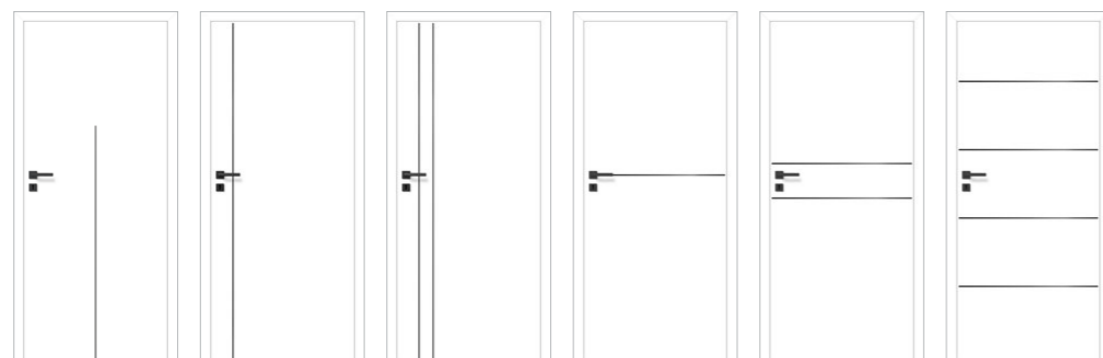

model 2c

model 3c

model 4c

model 5c

model 6c

model 1c