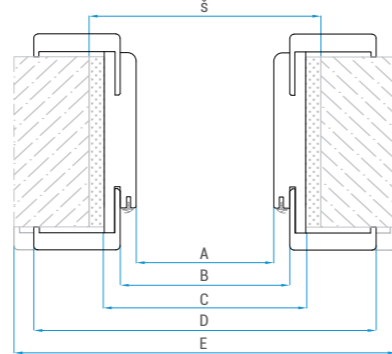

Zárubeň regulovateľná, bezfalcová
Zárubňa regulovateľná, bezfalcová