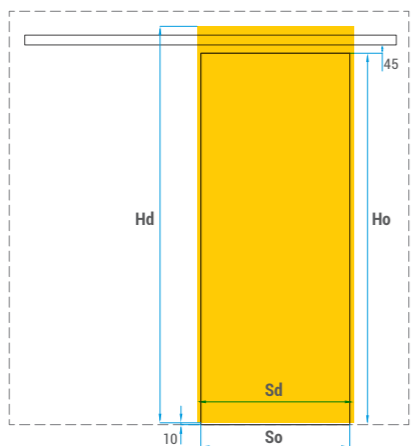

Výška křídla Výška křídla Hd	Výška otvoru ve zdi Výška otvoru v stene Ho	Šířka křídla Šířka křídla Sd	Šířka otvoru ve zdi Šířka otvoru v stene So
70°	2135	2000	744	700
80°			844	800
90°			944	900