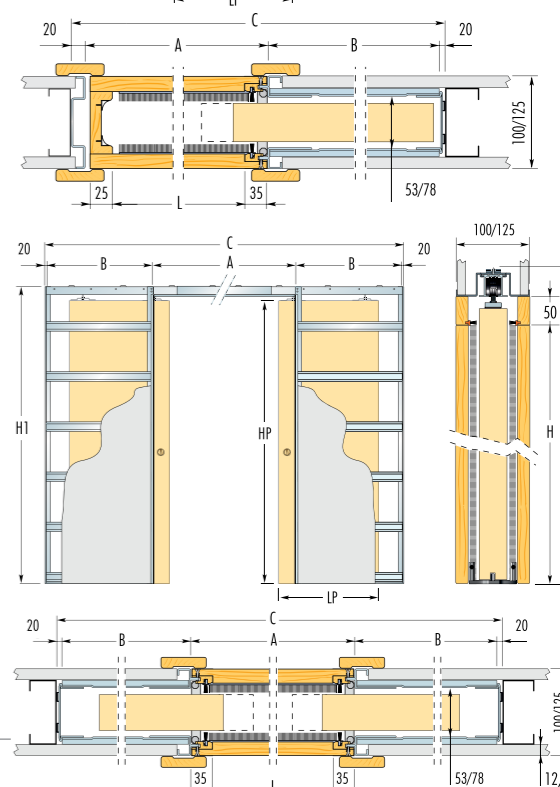

Tabulka rozměrů pro dvoukřídlé provedení
Tabulka rozmerov pre dvojkrídlové prevedenie

CODE	L x H	Vnější rozměry Vonkajšie rozmery			Síla pouzdra / stěny ¹⁾ Hrúbka puzdra/steny ¹⁾	Vnitřní rozměry Vnútorné rozmery	Rozměry dveřního křídla Rozmery vnútorného křídla	
		C x H1	A	B			LP	HP
GG60 plus	1210 x 2025	2600 x 2110	1280	640	100 125	54 78	644	2035
GG70 plus	1410 x 2025	3000 x 2110	1480	740			744	
GG80 plus	1610 x 2025	3400 x 2110	1680	840			844	
GG90 plus	1810 x 2025	3800 x 2110	1880	940			944	
GG100 plus	2010 x 2025	4200 x 2110	2080	1040			1044