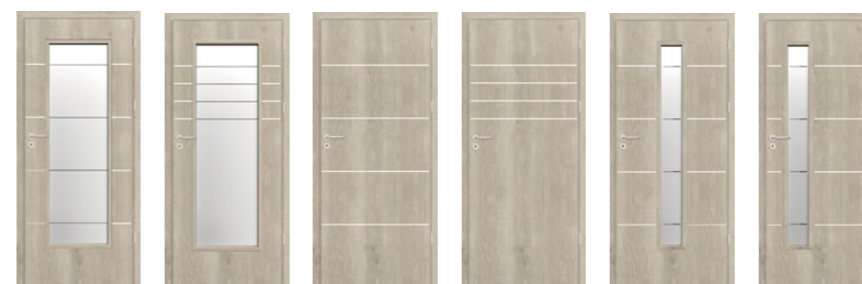

dveře falcové / dvere falcové

model 1 model 2 model 4 model 5 model 10 model 11

STANDARDNÍ PŘEVEDENÍ

- dveřní křídlo fóliované nebo laminátové
- profil hrany dveří R pro dekory Iridium, rám dveří z měkkého dřeva, výplň dutinková dřevotřískka (modely 4-11), konstrukce zpevněný rám Classen Hard (modely 1-2)
- profil hrany dveří PF pro dekory CPL, rám dveří z MDF výplň dutinková dřevotřískka (modely 4-11), konstrukce zpevněný rám Classen Hard (modely 1-2)
- 3 stříbrné dveřní závěsy
- povrch: Classen Iridium, Classen CPL
- aplikace: hliníkový pásek široký 8mm, zalicovaný s povrchem křídla
- standardně dozický zámek, dále v nabídce cylindrický a WC zámek, možnost i bez spodního otvoru / ekonomický zámek
- sklo tvrzené, bezpečnostní, mléčné
- jednokřídlové dveře 60'-100'
- dvoukřídlové dveře 120'-200'
- dveře do posuvného systému, jednokřídlové