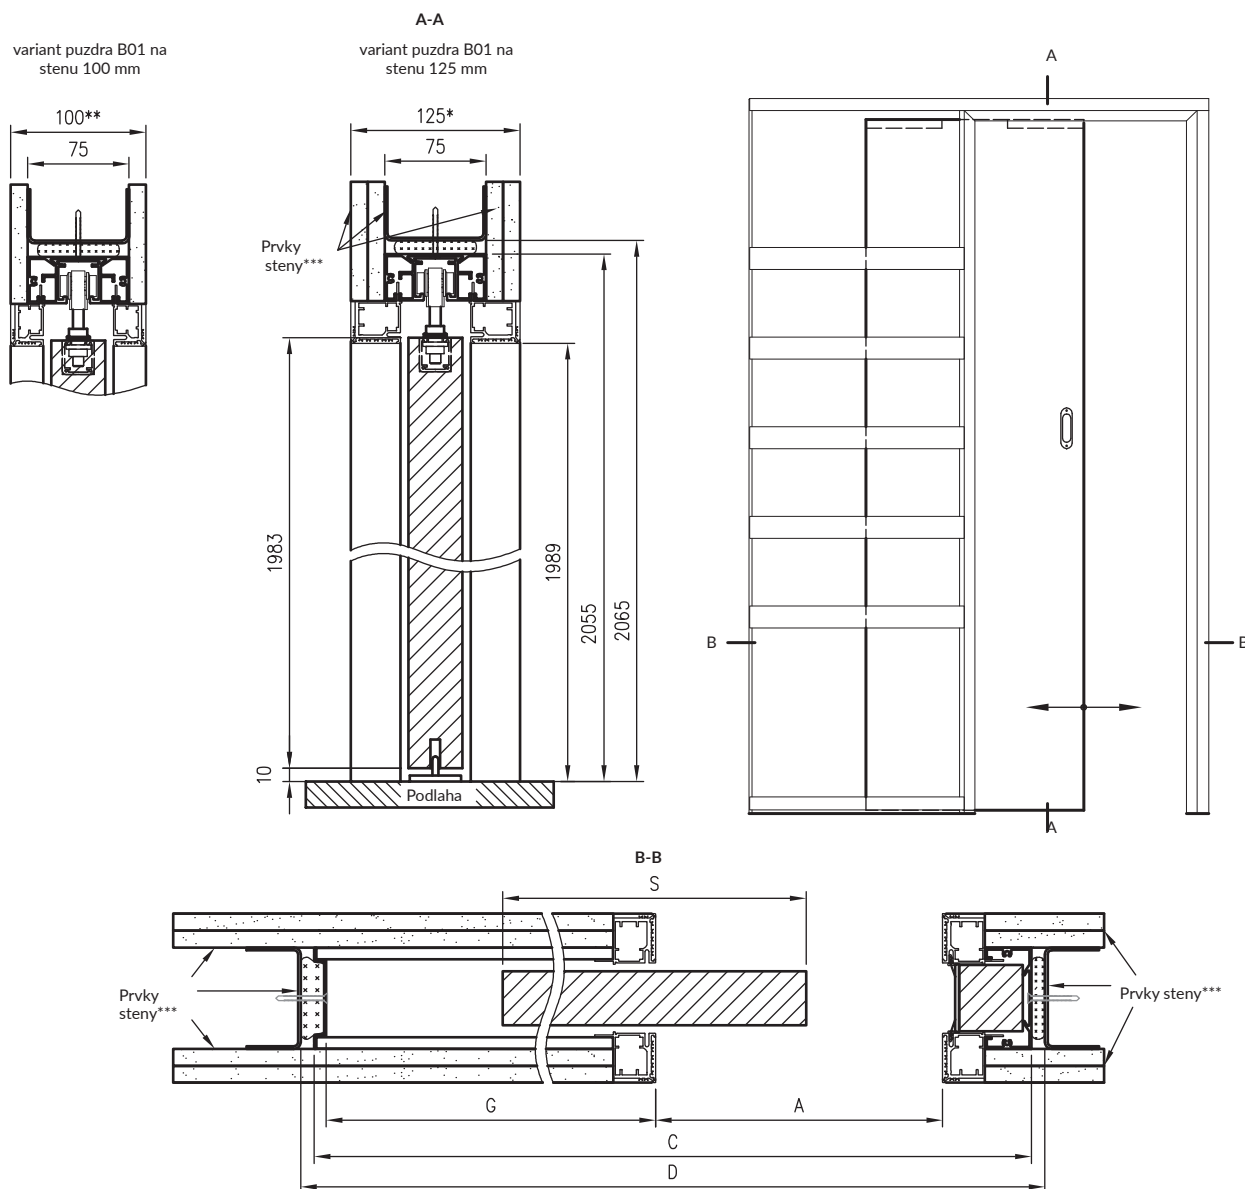

PUZDRO BEZ ZÁRUBNE B01

Puzdro bez zárubne s možnosťou montáže a demontáže dverového krídla po montáži a opracovaní puzdra. Pri montáži systému sa kazeta osadí do konštrukcie profilov umožňujúcich stavbu sadrokartónovej steny (alebo inej konštrukcie) s hrúbkou:

- 100 mm pre puzdro bez zárubne B01 100 mm
- 125 mm pre puzdro bez zárubne B01 125 mm

Následne zaklopenie širokých plôch sadrokartónovými doskami s hrúbkou 12,5 mm (sadrokartónové dosky je potrebné kúpiť) povrchové dokončenie týchto plôch.

ZOZNAM KOLEKCIÍ A MODELOV DVERÍ DOSTUPNÝCH V PUZDROVOM SYSTÉME BEZ ZÁRUBNE B01:

ESTRA; VERANO; ENA; TRIESTA; SOLTE; REVA; FOSCA; NESTOR; AURI; ELSA; PREMIUM; PIANO; SCALA; VERSO; BERGE; EVEN;

NOVA 10; RIVIA 10, RIVIA 60 - 130; GALERIA ALU 10, 20, 30, 50, 60; FINEA 10, 40; STANDARD 10, UNI 10; FARGO 10 - 60; BINITO 10 - 90

Krídla majú na hornej hrane dodatočné frézovanie. Do puzdiel bez zárubne B01 nie je možné použiť krídla so zámkami a doskové krídla s presklením a plochými panelmi.

šírka	S	A	C	D	G
60	644	626	1360	1380	659
70	744	726	1460	1480	759
80	844	826	1560	1580	859
90	944	926	1660	1680	959
100	1044	1026	1760	1780	1059

* variant puzdra B01 na stenu 125 mm
** variant puzdra B01 na stenu 100 mm
*** prvky steny nie sú súčasťou výrobku

S - šírka dverového krídla
A - šírka vo svetlosti priechodu
C - celková šírka kazety
D - výška otvoru pre kazetu
G - hĺbka hotovej kazety

MODEL

Cena puzdra

Puzdro bez zárubne B01 100/125

794 € | 952,8 €