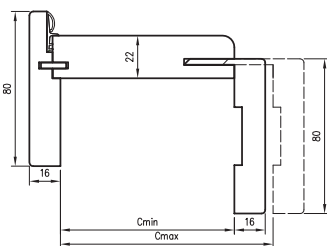

Profil zárubne: