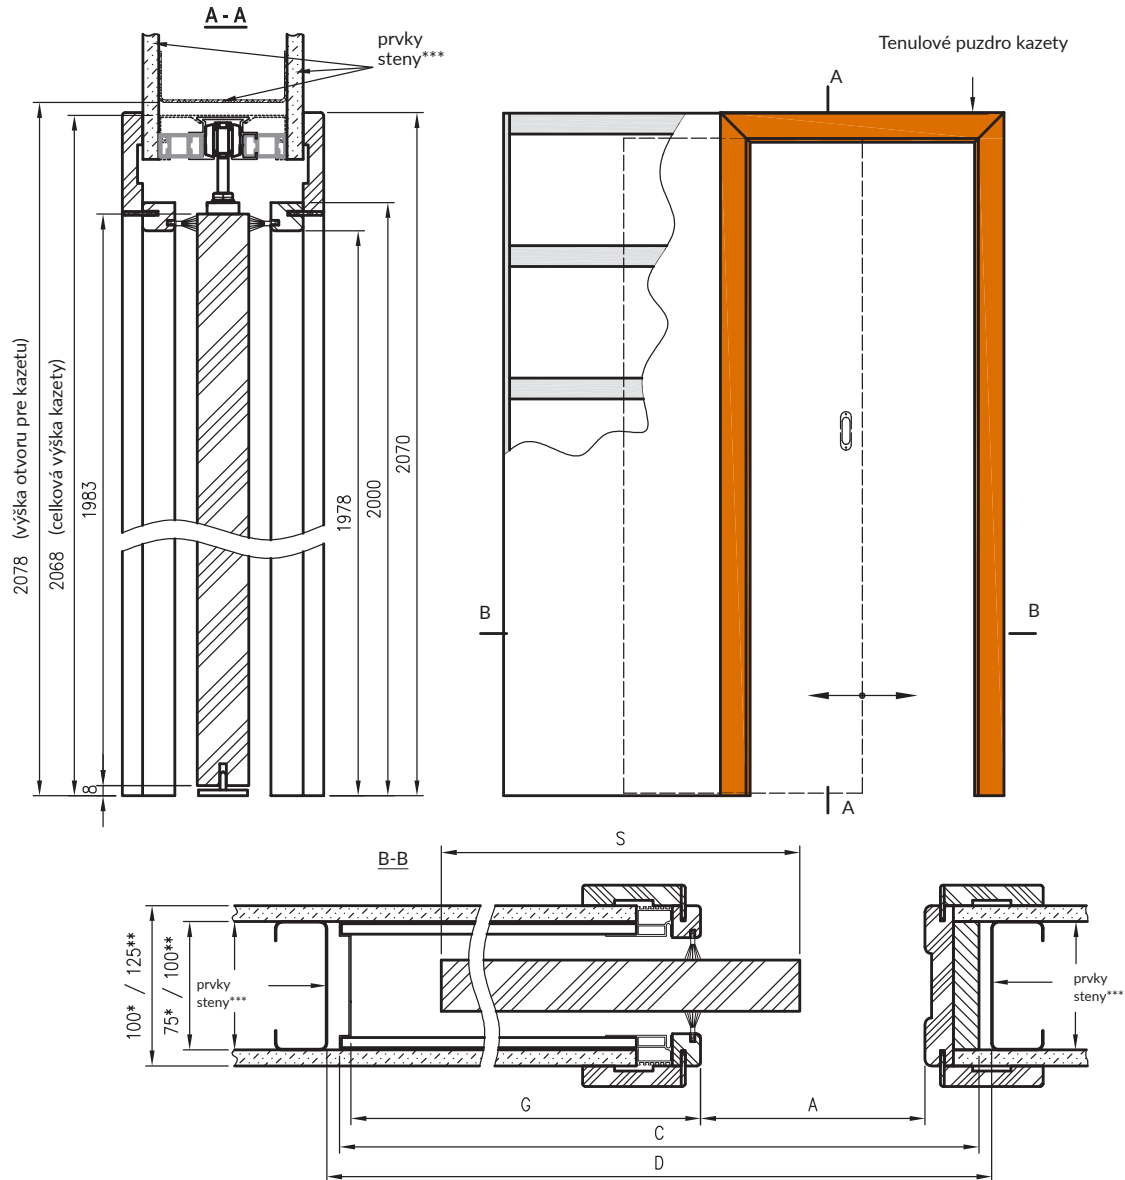

Zárubňová kazeta PA posuvný systém

- biela matná, biela borovica, brest sibírsky, strieborná, pieskový dub, bielený dub drážka, zlatý dub drážka, antracitový brest, tmavé wenge, vintage dub, karamelový orech, dub toffi***, marrone gaštan štruktúra, bledosivá matná, dub evoke
- brest, americký orech, eben**, poľský dub 3D, dub grand
- biela, ecru, latte, popolavá (krídlo lakované UV akrylovým lakom)

Zárubňová kazeta PA

Pri montáži systému sa kazeta osadí do konštrukcie profilov umožňujúcich stavbu sadrokartónovej steny (alebo inej konštrukcie) s hrúbkou: 100 mm v prípade zárubňovej kazety PA 100 mm 125 mm v prípade zárubňovej kazety PA 125 mm Následne sa široké plochy obložia sadrokartónovými doskami s hrúbkou 12,5 mm (sadrkartónové dosky je potrebné zakúpiť samostatne), tieto povrchy treba povrchovo upraviť a následne namontovať tunelové puzdro kazety.

	A	S	C	D	G
60	600	644	1310	1330	656
70	700	744	1510	1530	756
80	800	844	1710	1730	856
90	900	944	1910	1930	956
100	1000	1044	2110	2130	1056

* rozmery sa vzťahujú na kazetu PA 100mm
** rozmery sa vzťahujú na kazetu PA 125mm
*** prvky steny nie sú súčasťou výrobku

C - celková šírka kazety
D - výška otvoru pre kazetu
G - hĺbka hotovej kazety