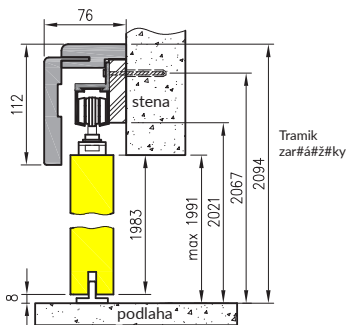

Nástenný posuvný systém DRE je určený pre jednokridlové alebo dvojkridlové vnútorné dvere v posuvnom variante. Je ho možné použiť na dvere, ktoré sú v našom sortimente, v povrchových úpravách: DRE-Cell, 3D fólia a lakované dvere s výnimkou kolekcie: Enter, Solid, protipožiarna, presklená a výškovo variabilné dvere.

Komplet posuvného (nástenného) systému obsahuje:

- » trámik zarážky, kolajnicu vedenia (LEON SN 150,180, 200) s kovaním, distančnú lištu a maskujúci rám. V prípade systému montovaného na regulovanom tunelu sú v sade aj 2 prídavné distančné lišty. V prípade systému s použitím hákovej zámky je v trámiku zarážky vyfrézované zahĺbenie pre čap.
- » Kridlo dverné bez poldrážky DRE s rozmermi:
- » Jednoduché dvere: „60“, „70“, „80“, „90“, „100“
- » Dvojité dvere: „120“, „140“, „160“, „180“, „200“

NS - Vodrový prierez