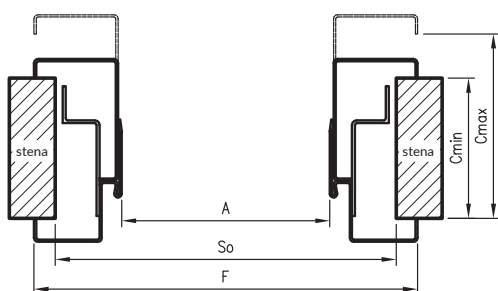

S0 - šírka montážneho otvoru

variant	Cmin	Cmax
095	95	125
125	125	155
155	155	185
185	185	215
215	215	245
245	245	275
275	275	305

OSR_ENTER, OSR_SOLID

šírka	A	S0	F
„80“	800	890	919
„90“	900	990	1019
„100“	1000	1090	1119

Rozmery dvojkrídlových dverí

	A	S0	F
„100b“	1032	1122	1151
„110b“	1132	1222	1251
„120“	1232	1322	1351
„130“	1332	1422	1451
„140“	1432	1522	1551
„150“	1532	1622	1651
„160“	1632	1722	1751
„170“	1732	1822	1851
„180“	1832	1922	1951
„190“	1932	2022	2051
„200“	2032	2122	2151