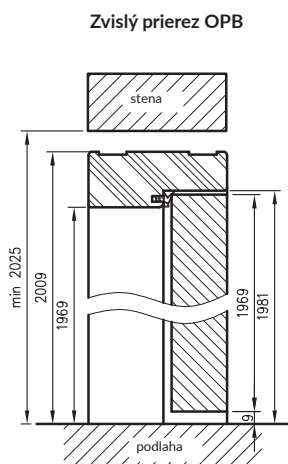

JEDNODUCHÁ ZÁRUBŇA PRE BEZPOLDRÁŽKOVÉ DVERE

pre bezpoldrážkové dvere

	Ax	Cx	Dx
60	607	687	710
70	707	787	810
80	807	887	910
90	907	987	1010
100	1007	1087	1110

Dx - požadovaná šírka otvoru v múre

pre dvojkrídlové bezpoldrážkové dvere

	Ax	Cx	Dx
120	1234	1314	1340
130	1334	1414	1440
140	1434	1514	1540
150	1534	1614	1640
160	1634	1714	1740
170	1734	1814	1840
180	1834	1914	1940