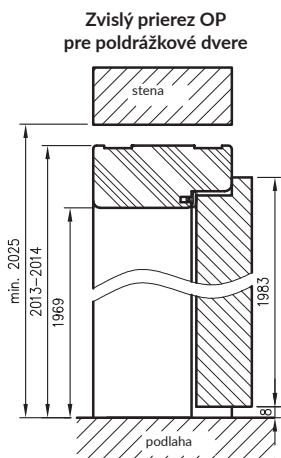

JEDNODUCHÉ ZÁRUBNE PRE POLDRÁŽKOVÉ ALEBO SKLENENÉ DVERE

pre poldrážkové dvere

	A	D
60	604	716
70	704	816
80	804	916
90	904	1016
100	1004	1116
110	1104	1216

pre poldrážkové dvere

	A	D
100d	1035	1147
110d	1135	1247
120	1235	1347
130	1335	1447
140	1435	1547
150	1535	1647
160	1635	1747
170	1735	1847
180	1835	1947
190	1935	2047
200	2035	2147

D - požadovaná šírka otvoru v múre