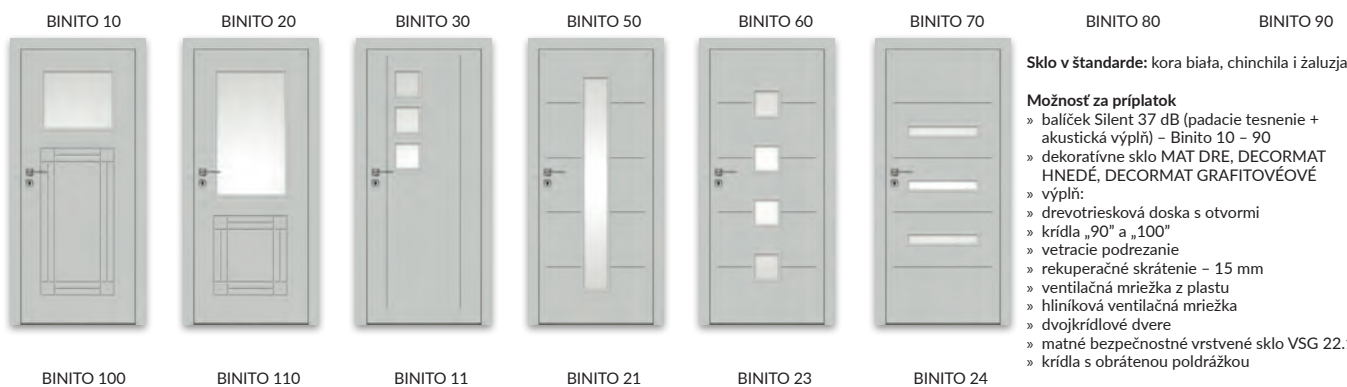

P **BINITO** poldrážkové, bezpoldrážkové a s obrátenou poldrážkou

■ krídlo maľované akrylovým UV lakom
biela, ércu, latté, popolavá

Sklo v štandarde: kora biela, chinchila i žaluzja

Možnosť za príplatok

- » balíček Silent 37 dB (padacie tesnenie + akustická výplň) – Binito 10 – 90
- » dekoratívne sklo MAT DRE, DECORMAT HNEDE, DECORMAT GRAFITOVÉOVÉ
- » výplň:
  - » drevotriesková doska s otvormi
  - » krídla „90“ a „100“
  - » vetracie podrezanie
  - » rekuperačné skrútenie – 15 mm
  - » ventilačná mriežka z plastu
  - » hliníková ventilačná mriežka
  - » dvojkrídlové dvere
  - » matné bezpečnostné vrstvené sklo VSG 22.1
- » krídla s obrátenou poldrážkou

Krídlo falcové

- » rovná hrana, zasklievacía lišta s rovnou hranou,
- » 3 šrobované pánty vo farbe striebornej
- » zámok dózický na obyčajný kľúč, wc blokáda, vložka na FAB alebo len kľučka bez otvoru na rozetu

Bezfacové krídlo

- » hrana bez falcu, zasklievacía lišta s rovnou

hranou

- » otvory pre 2 skryté pánty Estetic 80 (pánty sú súčasťou vybavenia zárubne)
- » magnetická zámka na obyčajný kľúč, WC blokáda, patentná vložka alebo jednoduchá zámka
- POZOR: tretí pánt Estetic 80 do dveri bez poldrážky (príplatok sa pripočítava k cene zárubne)

Krídlo s obráteným falcom

- » aktívne otváracé jednokrídlové krídlo
- » rovná hrana
- » zdiery pre 2 zadlabávacie pánty Estetic 1821 (pánty sú príslušenstvom zárubne)
- » magnetický zámok s bežným kľúčom, kúpeľňový zámok, patentnú vložku alebo ekonomický zámok

Na zaručenie vysokej kvality maľovaných výrobkov, pred lakovaním dverových krídel aj zárubní, sú laminované špeciálnym materiálom, ktorý vytvára jednoliaty podklad.

model	skupina ■
BINITO 10, 20, 30, 50, 60, 70, 80, 90	195 € | 234 €
BINITO 11, 21, 23, 24, 100, 110	263 € | 315,6 €