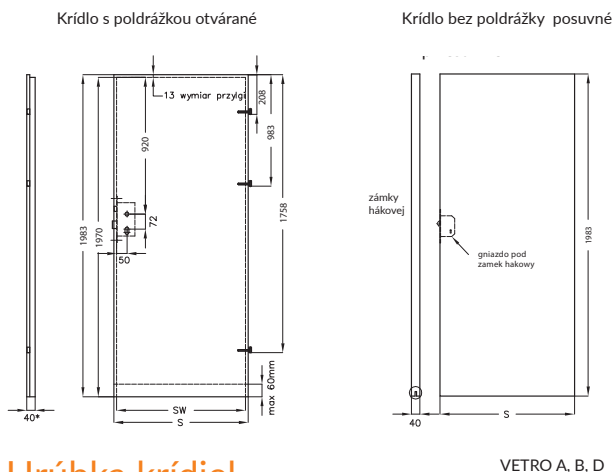

Rozmery krídiel a umiestnenie pántov

VETRO A, B, D

Hrúbka krídiel

Druh dverí	Hrúbka krídla
Scala, Nestor, Elsa	zvislé časti rámu 40 mm vodorovné prvky rámu 35 mm
Piano, Premium, Trieste**, Fosca, Ena**, Verano**, Auri,	zvislé rámy 40 mm vodorovné prvky rámu 35 mm vnútorné vodorovné prvky 22 mm
Ostatné modely	40 mm

Šírka krídiel

Symbol rozmeru dverí	S	SW	SB
„100“	1044	1018	1024
„90“	944	918	924
„80“	844	818	824
„70“	744	718	724
„60“	644	618	624

S – celková šírka krídla
SW – šírka v mieste poldrážky (týka sa krídiel s poldrážkou)
SB – šírka krídla bez poldrážky

** V kolekciah Trieste 1-2, Verano 1-2, Ena 1-2 sa jeden priečkový rám dverí skladá z dvoch 16 mm MDF rámov spojených dohromady, medzi ktoré je vložená sklenená tabuľa s hrúbkou 4 mm, vzťahuje sa na rámové dvere s veľkým presklením.

KRYTKY NA PÁNTY

- (súprava 2 ks na 1 pánt)
- Plastové krytky prispôbené pántom s priemerom 15 mm.

3 € | 3,6 €