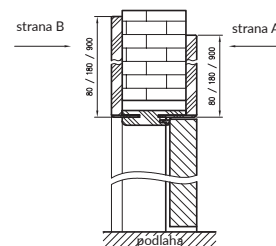

DRE regulovaná zárubňa bezfalcová

KONŠTRUKCIA

Nastaviteľná bezfalcová zárubňa je vyrobená z vysokokvalitnej MDF dosky na báze dreva. Na pohľadovej strane je pokrytá dekoračnou fóliou DRE-Cell Decor s dreveným vzorom, 3D fóliou, laminátom CPL alebo náterom**. Jej konštrukcia je prispôbená hrúbke krídla 40 mm a umožňuje použitie pre steny s hrúbkou od 75 do 320 mm a má reguláciu +20 mm.

Vo farbe biela mat je možné spojenie zárubne pod uhlom 90°.

**na dosiahnutie vysokej kvality striekaných zárubní, tieto sú pred samotným nástrekom potiahnuté špeciálnou fóliou na dosiahnutie jednoliateho podkladu.

POUŽITIE

Regulovaná zárubňa bezfalcová je vhodná pre použitie do všetkých kolekcí DRE vo verzii bezfalcovej otváratej.

KOMPLET OBSAHUJE

Hlavný trám (vodorovný prvok a dva zvislé) spolu s krycimi obložkami širokými 80mm s mierne zrazenou hranou (R2), dverové tesnenie, sadu pántov, komplet prvkov určených k montáži, včetně pripojeného návodu. Zárubne sú balené v kartónovom obale.

Zárubňa ORB_075 má iný prierez, pre hrúbku múru 75-89 mm bude potrebné skrátenie pierka krycej obložky priamo pri montáži.

Zárubňa je z expozičnej strany úplne laminovaná jedným z dostupných laminátov

- DRE Cell Decor,
- laminát 3D,
- laminát CPL (hrúbka 0,15 – 0,2 mm),
- maľovaná (pred maľovaním laminované podkladovým materiálom).

Z hľadiska spôsobu spájania stojok zárubne s prekladom sú dostupné nasledujúce zárubne: spájané pod uhlom 45°, spájané pod uhlom 90° (iba vo farbách: matná biela, biely UV lak, biela borovica, pieskový dub alebo poľský 3D dub).

Novinka: pripojenie 0° – iba lakované zárubne pre jednokrídlové dvere. Uholníky nadpražia (predné a zadné) sú k dispozícii v troch šírkach 80, 180 alebo 900 mm (v stĺpcoch štandardné uholníky T80)