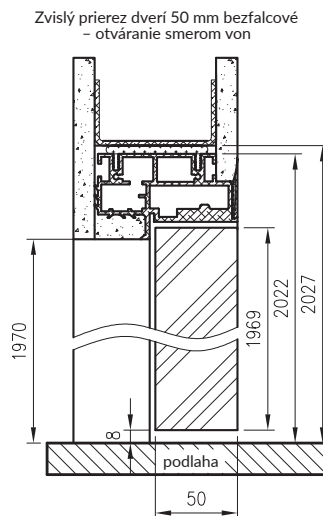

Príplatok za tretí pánt Estetic 80 39 € | 46,8 €

BEZFALCOVÉ – OTVÁRANIE SMEROM VON

2037 – požadovaná výška montážneho otvoru

Rozmery šírky dverí Profi

	S	A	C	D
"60"	600	586	690	700
"70"	700	686	790	800
"80"	800	786	890	900
"90"	900	886	990	1000
"100"	1000	986	1090	1100