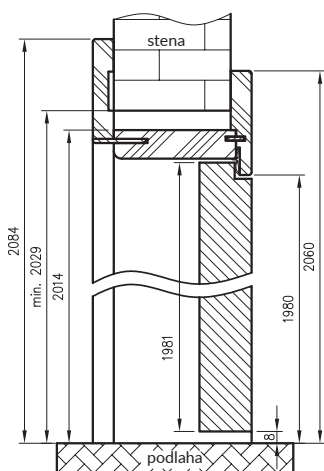

Zvislý prierez ORO

CENY NASTAVITELNÝCH ZÁRUBNÍ S ODVRÁTENÝM FALCOM

Cmin	Cmax	R CELL P CELL		P CPL		R Akrylový P Akrylový	
		netto	brutto	netto	brutto	netto	brutto
90	110	388 €	465,6 €	399 €	478,8 €	459 €	550,8 €
110	130	393 €	471,6 €	404 €	484,8 €	466 €	559,2 €
130	150	397 €	476,4 €	408 €	489,6 €	472 €	566,4 €
150	170	402 €	482,4 €	414 €	496,8 €	478 €	573,6 €
170	190	406 €	487,2 €	418 €	501,6 €	484 €	580,8 €
190	210	411 €	493,2 €	422 €	506,4 €	491 €	589,2 €
210	230	415 €	498 €	427 €	512,4 €	497 €	596,4 €
230	250	419 €	502,8 €	432 €	518,4 €	502 €	602,4 €
250	270	423 €	507,6 €	436 €	523,2 €	508 €	609,6 €
270	290	428 €	513,6 €	440 €	528 €	514 €	616,8 €

	A	C	D	E	F	S
60	605	674	704	765	814	624
70	705	774	804	865	914	724
80	805	874	904	965	1014	824
90	905	974	1004	1065	1114	924
100	1005	1074	1104	1165	1214	1024