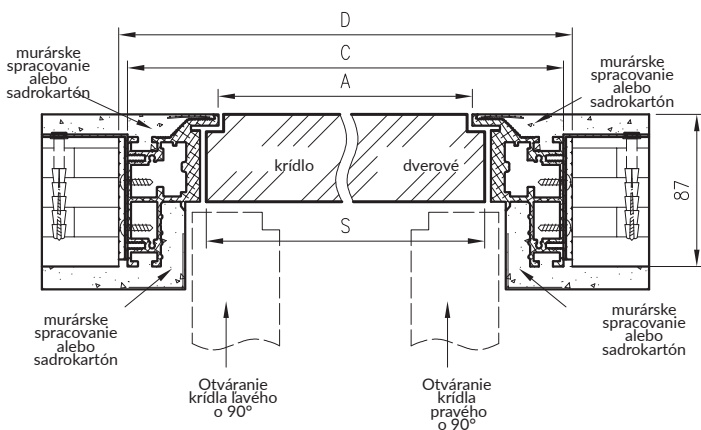

OBRÁTENÝ FALC – OTVÁRANIE SMEROM DOVNÚTRA

Priečný prierez dverí 50 mm s obráteným falcem – otváranie smerom dovnútra