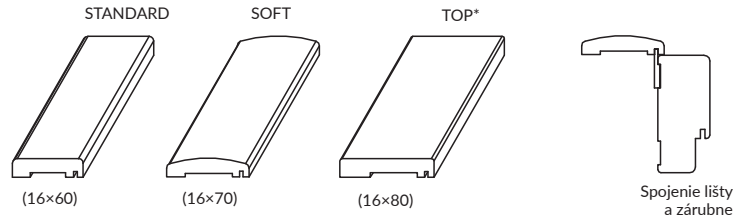

Maskujúce pásky

použitie: rovná zárubňa, rovná zárubňa SOFT, rovná bezfalcová zárubňa

Komplet obsahuje (na jednu stranu dveri):
vodorovné a dve zvislé zosilnenia okraja, plastové závesy, hmoždinky a upínacie svorky. Maskovacie pásky sú zabalené do kartónu.

* maskovacia lišta TOP nie je dostupná vo farbách laminátov Finish.

CENY LIŠŤ

model	Cell, 3D, Finish, CPL hr. 1		CPL hr. 2		maľované	
	netto	brutto	netto	brutto	netto	brutto
STANDARD	21 €	25,2 €	23 €	27,6 €	44 €	52,8 €
SOFT	24 €	28,8 €	27 €	32,4 €	50 €	60 €
TOP*	26 €	31,2 €	29 €	34,8 €	52 €	62,4 €
Pre dvere dvojkrídlové	+30%					

* krycia lišta TOP nie je dostupná vo farbách fólií Finish
Laminát CPL hr. 2 týka sa laminátu prírodný dub halifax s pozdĺžnym fládrovaním.