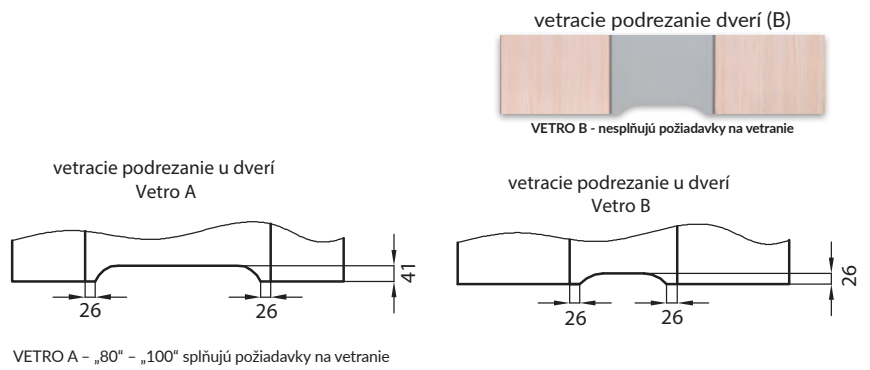

VETRO A a B s poldrážkou a bez poldrážky (iba matná biela)

■ biela (štruktúra), biela matná, biela borovica, sibírsky brest, pieskový dub, bielený dub drážka, zlatý dub drážka, antracitový brest, tmavé wenge, vintage dub, karamelový orech, marrone gaštan
■ štruktúra, dub evoke, čierna matná 2, bledosivá matná, dub toffi** ***
■ brest, americký orech, eben**, poľský dub 3D, dub grand

** dekor je k dispozícii do vypredania zásob
*** dekor iba pri vodorovnom smere vlákien