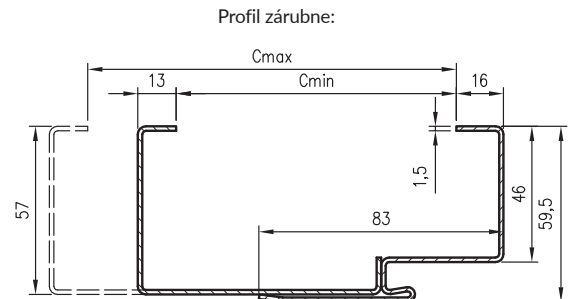

KONŠTRUKCIA

Oceľové zárubne sú vyrobené z nízkouhlíkového oceľového plechu s hrúbkou 1,5 mm. Zárubňa sa skladá z dvoch stĺpikov: zámkového a pántového (v zárubni pre dvojkrídlové dvere sú oba stĺpiky pántové) a nadpražie, ktoré sú trvalo spojené zvaráním. Pántové stĺpiky sú vybavené zdierkami pre pánty, zatiaľ čo zámkové stĺpiky majú výrezy pre jazyk a západku vyhradeného dverového krídla (súprava obsahuje tesnenie krídla). Vonkajšie a vnútorné strany zárubne sú chránené organickým lakom. Vybavenie zárubne závisí od zvoleného variantu – typu dverí, s ktorými sa bude zárubňa používať.

POUŽITIE / TYPY NASTAVITELNÝCH OCEĽOVÝCH ZÁRUBNÍ

OSR_STAND OSR pre poldrážkové interiérové dvere
OSR_ENTER OSR pre dvere Enter
OSR_SOLID OSR pre dvere Solid

Všetky zárubne sú určené na montáž na hotovej podlahe. Zárubne sú vhodné pre steny s hrúbkou 95 – 305 mm. Pre danú hrúbku steny je potrebné zvoliť správny variant zárubne, ktorej rozsah Cmin – Cmax zahŕňa hrúbku hotovej steny.

FARBY

Zárubne sú práškovo lakované v dvoch stupňoch lesku: mat/jemná štruktúra alebo pololesk/hladká, k dispozícii vo farbách: biela, bledosivá, tmavosivá, hnedá, béžová (béžová iba pololesk).

Farby v dvoch úrovniach lesku (matná/drobná štruktúra, pololesklá/hladká).
*** béžová je dostupná iba v pololesklej verzii

Profil zárubne:

Rozmery jednokrídlových dverí

	A	S0	F
„60“	600	690	719
„70“	700	790	819
„80“	800	890	919
„90“	900	990	1019
„100“	1000	1090	1119
„110“	1100	1190	1219