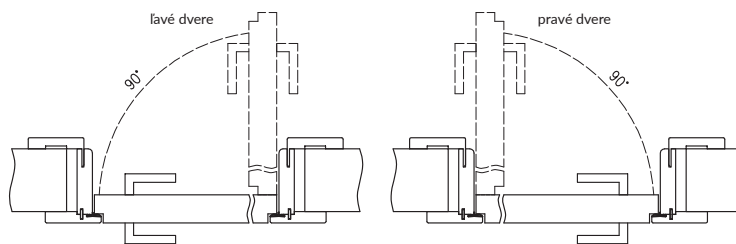

CENY NASTAVITELNÝCH ZÁRUBNÍ S ODVRÁTENÝM FALCOM

Cmin	Cmax	R CELL P CELL		P CPL		R Akrylový P Akrylový	
		netto	brutto	netto	brutto	netto	brutto
90	110	388 €	465,6 €	399 €	478,8 €	459 €	550,8 €
110	130	393 €	471,6 €	404 €	484,8 €	466 €	559,2 €
130	150	397 €	476,4 €	408 €	489,6 €	472 €	566,4 €
150	170	402 €	482,4 €	414 €	496,8 €	478 €	573,6 €
170	190	406 €	487,2 €	418 €	501,6 €	484 €	580,8 €
190	210	411 €	493,2 €	422 €	506,4 €	491 €	589,2 €
210	230	415 €	498 €	427 €	512,4 €	497 €	596,4 €
230	250	419 €	502,8 €	432 €	518,4 €	502 €	602,4 €
250	270	423 €	507,6 €	436 €	523,2 €	508 €	609,6 €
270	290	428 €	513,6 €	440 €	528 €	514 €	616,8 €

	A	C	D	E	F	S
60	605	674	704	765	814	624
70	705	774	804	865	914	724
80	805	874	904	965	1014	824
90	905	974	1004	1065	1114	924
100	1005	1074	1104	1165	1214	1024