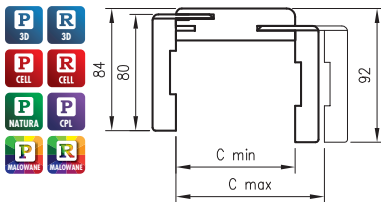

Prierez TUN s uhl. T80