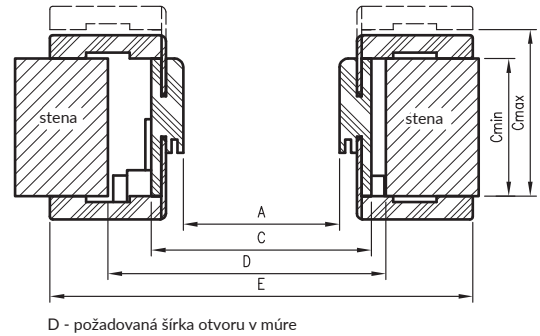

cena sady = cena dvoch zvislých nosníkov + cena horizontálneho nosníka s uhlými panelmi

Zvislý prierez ORB

požadovaná výška otvoru v mure 2006 mm

Zvislý prierez ORB
Maľovaná, spojenie 0°

Pozdĺžny prierez ORB