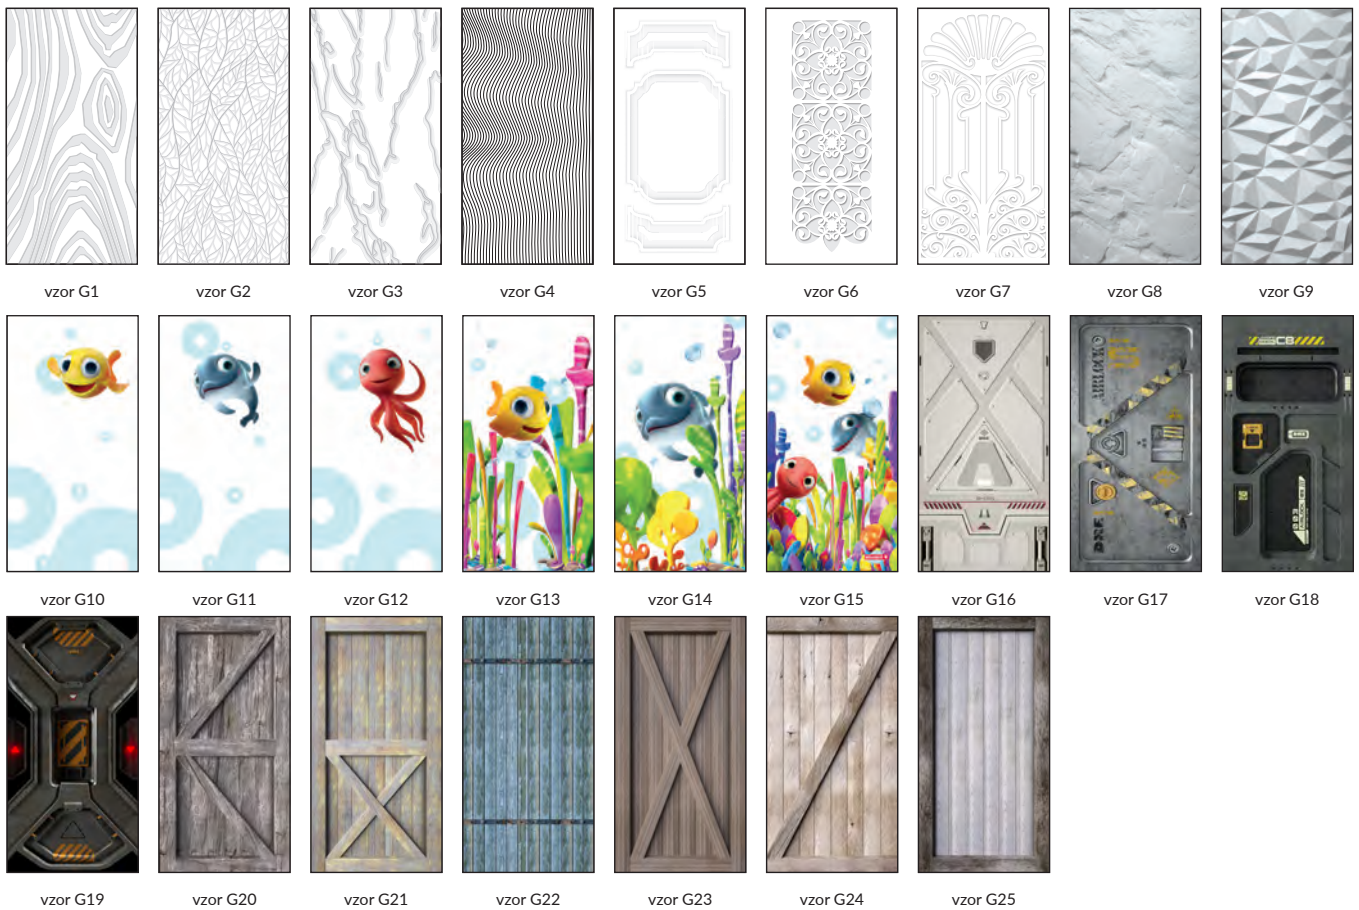

vzor G20

vzor G21

vzor G22

vzor G23

vzor G24

vzor G25

Šírka krídla „90”

Šírka krídla „100”

GALERIA ALU s poldrážkou a bez poldrážky

- biela (štruktúra), biela matná, biela borovica, brest sibírsky, strieborná, pieskový dub, bielený dub drážka, zlatý dub drážka, orech, antracitový brest, tmavé wenge, vintage dub, karamelový orech, dub toffi***, marrone gaštan štruktúra, bledosivá matná, dub evoke
- brest, americký orech, eben**, poľský dub 3D, dub grand
- biela, mliečna biela, tmavosivá, betón 2, dub gray, dub waleský, agát, orech celini, orech, dub medový, gaštan, orech pálený, popol, čierna ST