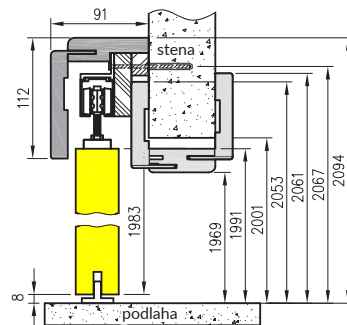

NT - priečný rez (uholník T80)

Výška krídla bez poldrážky - 1983 mm

Jednoduchý posuvný systém

symbol	„60“	„70“	„80“	„90“	„100“
AA	600	700	800	900	1000
A	602	702	802	902	1002
C	646	746	846	946	1046
D	666	766	866	966	1066
E	752	852	952	1052	1152
E*	786	886	986	1086	1186
S	644	744	844	944	1044

Dvojitý posuvný systém

symbol	„120“	„140“	„160“	„180“	„200“
AA	1200	1400	1600	1800	2000
A	1200	1400	1600	1800	2000
C	1244	1444	1644	1844	2044
D	1264	1464	1664	1864	2064
E	1350	1550	1750	1950	2150
E*	1384	1584	1784	1984	2184
S**	644	744	844	944	1044

*Nevyrába sa v dvojitom systéme
S** šírka jedného krídla

PRÍSLUŠENSTVO

- Úchytka gulatá 1 ks 13 € | 15,6 €
- Úchytka oválna 1 ks 20 € | 24 €
- Hákový zámok s kľúčom, s dvomi gulatými alebo oválnymi úchytkami 57 € | 68,4 €
- hákový WC zámok s dvomi gulatými alebo oválnymi úchytkami 65 € | 78 €
- hákový zámok s patentovou vložkou, s dvomi gulatými úchytkami 65 € | 78 €
- Sada držiakov na jeden list pozostáva z 2 ks.

model	skupina ■	skupina ■	skupina ■
Jednoduchý posuvný systém	143 € | 171,6 €	194 € | 232,8 €	173 € | 207,6 €
Dvojitý posuvný systém	285 € | 342 €	387 € | 464,4 €	347 € | 416,4 €

- Cell, 3D
- maľované
- CPL