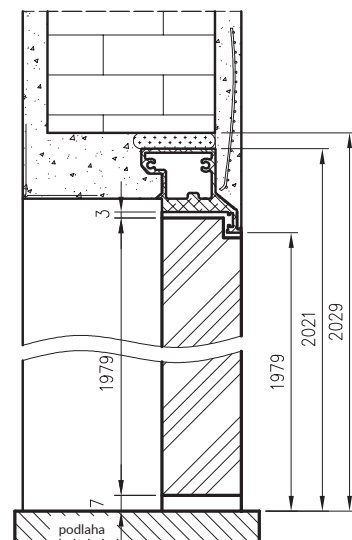

Vertikálny prierez v prípade falcovaných dverí Sara Eco 2 - otváranie smerom dovnútra

MODEL	štandardná farba (hliník)		farba biela, čierna	
bezfalcová zárubňa DRE s 2 závesmi	252 €	302,4 €	298 €	357,6 €
falcovaná zárubňa DRE s 2 závesmi	252 €	302,4 €	298 €	357,6 €
bezfalcová zárubňa DRE s 3 závesmi	268 €	321,6 €	319 €	382,8 €
falcovaná zárubňa DRE s 3 závesmi	268 €	321,6 €	319 €	382,8 €