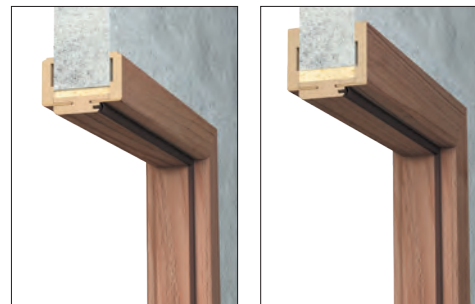

KONŠTRUKCIA

Zárubňa je vyrobená z vysokokvalitnej MDF dosky. Hlavný panel zárubne spolu s uholníkmi tvoria tvar písmena C, čo umožňuje finálnu vstavbu zárubne hrúbky 60 – 300 mm. V závislosti od hrúbky steny sa zárubňa dodáva v 13 variantoch šírky panela, konfigurovaného so štyroch variantov uholníkov (ktoré sa líšia tvarom). T63 a T80. Na pohľadovej strane je zárubňa po celej ploche potiahnutá dekoratívnou fóliou DRE-Cell v dizajne dreva, 3D fóliou, maľovaná**, navyše fóliou Finish v zárubni s laminátom CPL v zárubni s uholníkmi T63 a T80 alebo prírodnou dyhou v zárubni s uholníkmi T80. **Na dosiahnutie vysokej kvality striekanych zárubní, tieto sú pred samotným nástrekom potiahnuté špeciálnou fóliou na dosiahnutie jednoliateho podkladu.

POUŽITIE

Zárubňa nachádza uplatnenie pre vnútorné falcové dvere alebo presklené dvere inštalované do stien s hrúbkou 60 – 320 mm. V závislosti od hrúbky steny je nutné zvoliť vhodný variant zárubne Cmin, ktorý umožňuje obopnutie steny s hrúbkou Cmin – Cmax s reguláciou 20 mm.

KOMPLET OBSAHUJE

Hlavný trám (vodorovný a dva zvislé prvky vrátane maskovacích dielov), dverové tesnenie, súprava pántov, súprava prvkov na zostavenie zárubne podľa priloženého návodu. Zárubne sú balené do kartónových obalov. Zárubne by mali byť vybavené 3 pántmi, s výnimkou zárubní pre sklenené dvere, ktoré majú 2 pánty.

pre jednokrídle dvere

	A	C	D	E**	E*
60	602	646	682	786	752
70	702	746	782	886	852
80	802	846	882	986	952
90	902	946	982	1086	1052
100	1002	1046	1082	1186	1152
110	1102	1146	1182	1286	1252

pre dvojkrídle dvere

	A	C	D	E**	E*
100d	1035	1079	1115	1219	1185
110d	1135	1179	1215	1319	1285
120	1235	1279	1315	1419	1385
130	1335	1379	1415	1519	1485
140	1435	1479	1515	1619	1585
150	1535	1579	1615	1719	1685
160	1635	1679	1715	1819	1785
170	1735	1779	1815	1919	1885
180	1835	1879	1915	2019	1985
190	1935	1979	2015	2119	2085
200	2035	2079	2115	2219	2185

CENY NASTAVITELNÝCH ZÁRUBNÍ S PROFILOM, T80 A T63

Hrúbka múru			skupina 1		skupina 2						
	Cmin	Cmax	netto	brutto	netto	brutto	netto	brutto	netto	brutto	
60***	75	133 €	159,6 €	134 €	160,8 €	148 €	177,6 €	197 €	236,4 €	---	---
75	95	133 €	159,6 €	134 €	160,8 €	148 €	177,6 €	197 €	236,4 €	112 €	134,4 €
95	115	137 €	164,4 €	141 €	169,2 €	155 €	186 €	205 €	246 €	118 €	141,6 €
120	140	143 €	171,6 €	146 €	175,2 €	161 €	193,2 €	213 €	255,6 €	121 €	145,2 €
140	160	149 €	178,8 €	152 €	182,4 €	167 €	200,4 €	219 €	262,8 €	124 €	148,8 €
160	180	153 €	183,6 €	155 €	186 €	171 €	205,2 €	227 €	272,4 €	128 €	153,6 €
180	200	159 €	190,8 €	162 €	194,4 €	178 €	213,6 €	234 €	280,8 €	132 €	158,4 €
200	220	163 €	195,6 €	168 €	201,6 €	185 €	222 €	241 €	289,2 €	136 €	163,2 €
220	240	170 €	204 €	173 €	207,6 €	190 €	228 €	249 €	298,8 €	140 €	168 €
240	260	174 €	208,8 €	178 €	213,6 €	196 €	235,2 €	256 €	307,2 €	144 €	172,8 €
260	280	179 €	214,8 €	182 €	218,4 €	200 €	240 €	262 €	314,4 €	148 €	177,6 €
280	300	184 €	220,8 €	189 €	226,8 €	208 €	249,6 €	270 €	324 €	152 €	182,4 €
300	320	190 €	228 €	193 €	231,6 €	212 €	254,4 €	277 €	332,4 €	156 €	187,2 €

Cena zárubne pre dvojkrídlové dvere: +30%

*** Zárubňa na stenu 060-075 má na strane pohyblivého uholníka plyšiu drážku, pri montáži bude potrebné skrátiť perá týchto uholníkov.