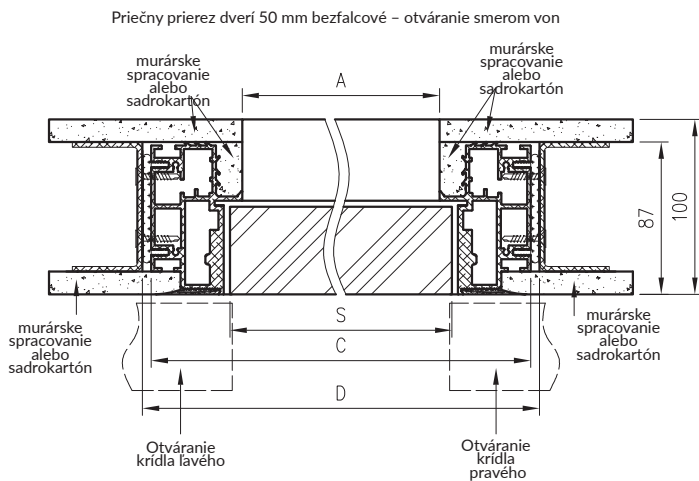

Príplatok za tretí pánt Estetic 80 39 € | 46,8 €

BEZFALCOVÉ – OTVÁRANIE SMEROM VON

2037 – požadovaná výška montážneho otvoru

Rozmery šírky dverí Profi

	S	A	C	D
"60"	600	586	690	700
"70"	700	686	790	800
"80"	800	786	890	900
"90"	900	886	990	1000
"100"	1000	986	1090	1100