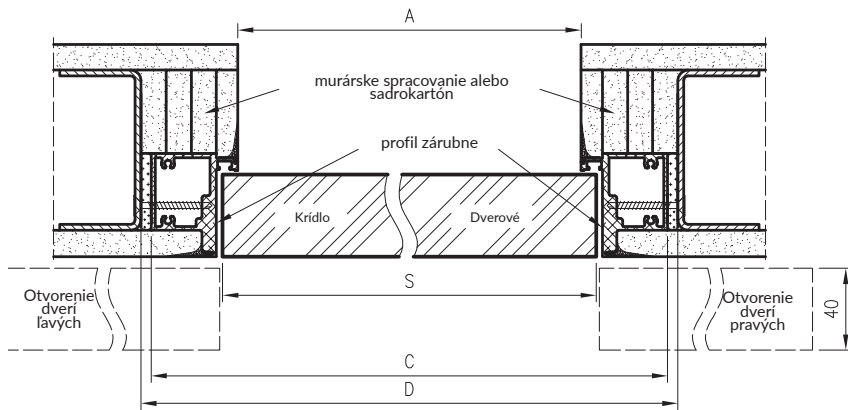

Zárubňa pre krídla Sara Eco 2

BEZFALCOVÉ - OTVÁRANÉ SMEROM VON V SK/CZ ŠTANDARD DRE

Priečný prierez v prípade bezfalcových dverí Sara Eco 2 - otváranie smerom von

Šírka dverí Sara Eco 2

	S	A	C	D
"60"	620	605	690	700
"70"	720	705	790	800
"80"	820	805	890	900
"90"	920	905	990	1000
"100"	1020	1005	1090	1100