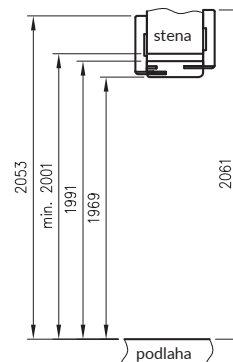

pre dvojkrídlové dvere

Prierez TUN s uhl. T80