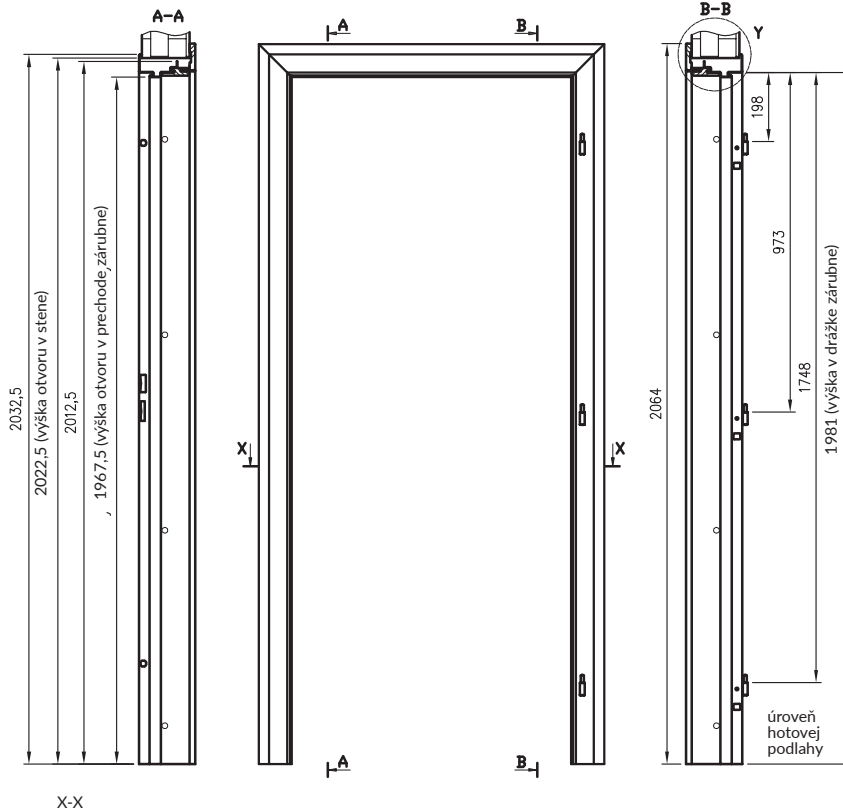

varianty zárubne podľa hrúbky steny

	Cmin	Cmax	SP
1	137	157	82
2	157	177	102
3	177	197	122
4	197	217	142
5	217	237	162
6	237	257	182
7	257	277	202
8	277	297	222
9	297	317	242
10	317	337	262
11	337	357	282

* príklady farebných kompozícií hybridnej ocelevej zárubne s panelom

rozmery šírky zárubne

šírka	A	B	C	D	E	F
80	800	827	890	910	930	993
90	900	927	990	1010	1030	1093
100	1000	1027	1090	1110	1130	1193