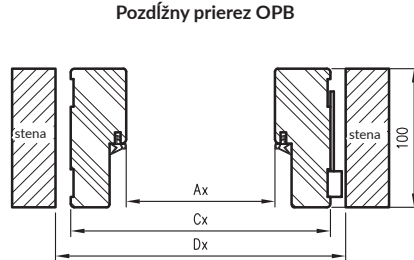

JEDNODUCHÁ ZÁRUBŇA PRE BEZPOLDRÁŽKOVÉ DVERE

pre bezpoldrážkové dvere

	Ax	Cx	Dx
60	607	687	710
70	707	787	810
80	807	887	910
90	907	987	1010
100	1007	1087	1110

Dx - požadovaná šírka otvoru v múre

pre dvojkrídlové bezpoldrážkové dvere

	Ax	Cx	Dx
120	1234	1314	1340
130	1334	1414	1440
140	1434	1514	1540
150	1534	1614	1640
160	1634	1714	1740
170	1734	1814	1840
180	1834	1914	1940