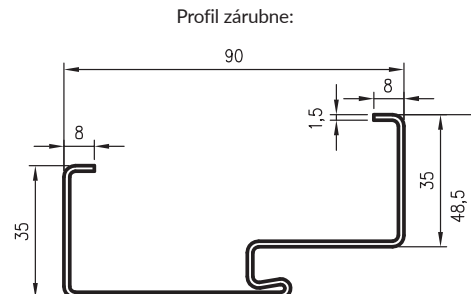

OSS_STAND pre jednokrídlové dvere

	A	C	SO	F
„60“	600	670	687	697
„70“	700	770	787	797
„80“	800	870	887	897
„90“	900	970	987	997
„100“	1000	1070	1087	1097
„110“	1100	1170	1187	1197

OSS_STAND pre dvojkrídlové dvere

	A	C	SO	F
„100b“	1032	1102	1119	1129
„110b“	1132	1202	1219	1229
„120“	1232	1302	1319	1329
„130“	1332	1402	1419	1429
„140“	1432	1502	1519	1529
„150“	1532	1602	1619	1629
„160“	1632	1702	1719	1729
„170“	1732	1802	1819	1829
„180“	1832	1902	1919	1929
„190“	1932	2002	2019	2029
„200“	2032	2102	2119	2129

OSS_ENTER, OSS_SOLID

	A	C	SO	F
„80“	800	870	887	897
„90“	900	970	987	997
„100“	1000	1070	1087	1097