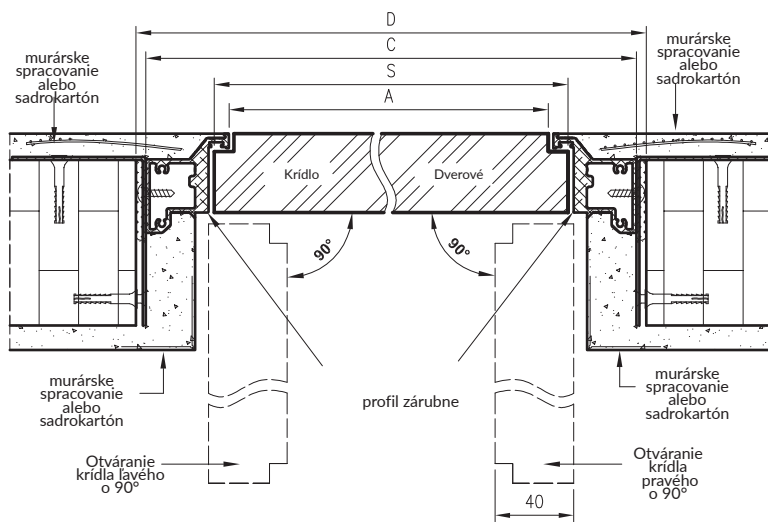

Priečný prierez v prípade falcovaných dverí Sara Eco 2 - otváranie smerom dovnútra

Šírka dverí Sara Eco 2

	S	A	C	D
"60"	620	605	690	700
"70"	720	705	790	800
"80"	820	805	890	900
"90"	920	905	990	1000
"100"	1020	1005	1090	1100

S - šírka dverného kridla
A - svetlá šírka zárubne
C - vonkajšia šírka zárubne
D - požadovaná šírka otvoru v stene