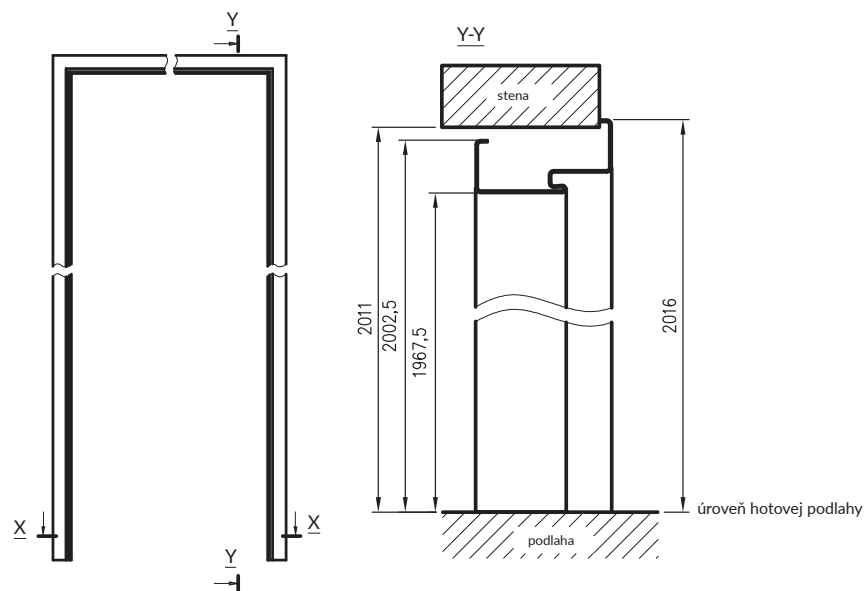

OSS_STAND pre jednokrídlové dvere

	A	C	SO	F
„60“	600	670	687	697
„70“	700	770	787	797
„80“	800	870	887	897
„90“	900	970	987	997
„100“	1000	1070	1087	1097
„110“	1100	1170	1187	1197

OSS_STAND pre dvojkrídlové dvere

	A	C	SO	F
„100b“	1032	1102	1119	1129
„110b“	1132	1202	1219	1229
„120“	1232	1302	1319	1329
„130“	1332	1402	1419	1429
„140“	1432	1502	1519	1529
„150“	1532	1602	1619	1629
„160“	1632	1702	1719	1729
„170“	1732	1802	1819	1829
„180“	1832	1902	1919	1929
„190“	1932	2002	2019	2029
„200“	2032	2102	2119	2129

OSS_ENTER, OSS_SOLID

	A	C	SO	F
„80“	800	870	887	897
„90“	900	970	987	997
„100“	1000	1070	1087	1097