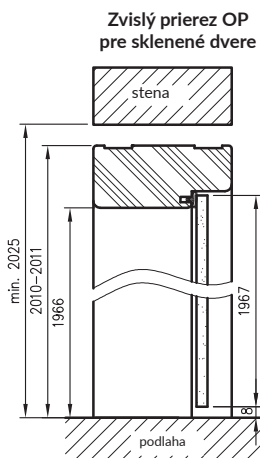

JEDNODUCHÉ ZÁRUBNE PRE POLDRÁŽKOVÉ ALEBO SKLENENÉ DVERE

pre poldrážkové dvere

	A	D
60	604	716
70	704	816
80	804	916
90	904	1016
100	1004	1116
110	1104	1216

pre poldrážkové dvere

	A	D
100d	1035	1147
110d	1135	1247
120	1235	1347
130	1335	1447
140	1435	1547
150	1535	1647
160	1635	1747
170	1735	1847
180	1835	1947
190	1935	2047
200	2035	2147

D - požadovaná šírka otvoru v múre