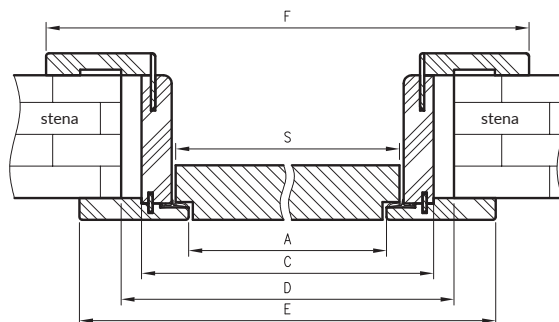

D - požadovaná šírka otvoru v múre