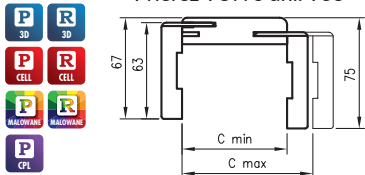

Prierez TUN s uhl. T63