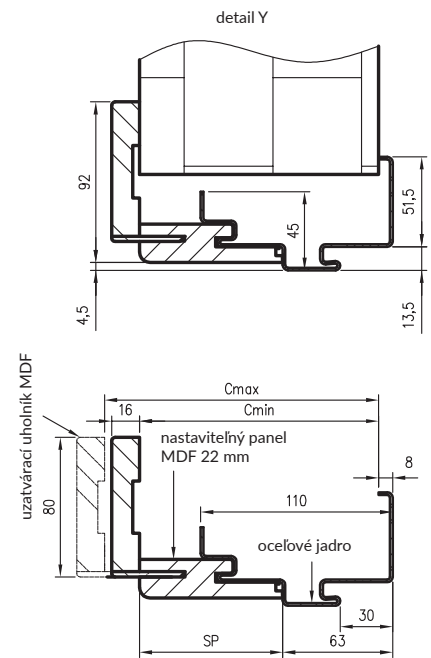

varianty zárubne podľa hrúbky steny

	Cmin	Cmax	SP
1	137	157	82
2	157	177	102
3	177	197	122
4	197	217	142
5	217	237	162
6	237	257	182
7	257	277	202
8	277	297	222
9	297	317	242
10	317	337	262
11	337	357	282

* príklady farebných kompozícií hybridnej ocelevej zárubne s panelom

rozmery šírky zárubne

šírka	A	B	C	D	E	F
80	800	827	890	910	930	993
90	900	927	990	1010	1030	1093
100	1000	1027	1090	1110	1130	1193