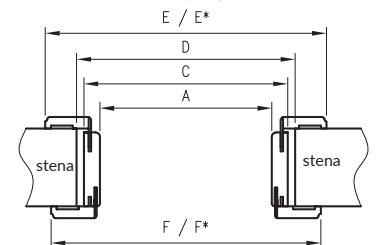

Horizontálny #prierez

D - požadovaná šírka otvoru v stene
* platí pre Nastaviteľný tunel s uhl. T80

pre jednokridlové dvere

	A	C	D	E	F	E*	F*
60	602	646	666	752	736	786	770
70	702	746	766	852	836	886	870
80	802	846	866	952	936	986	970
90	902	946	966	1052	1036	1086	1070
100	1002	1046	1066	1152	1136	1186	1170

	A	C	D	E	F	E*	F*
120	1200	1244	1264	1350	1334	1384	1368
140	1400	1444	1464	1550	1534	1584	1568
160	1600	1644	1664	1750	1734	1784	1768
180	1800	1844	1864	1950	1934	1984	1968
200	2000	2044	2064	2150	2134	2184	2168