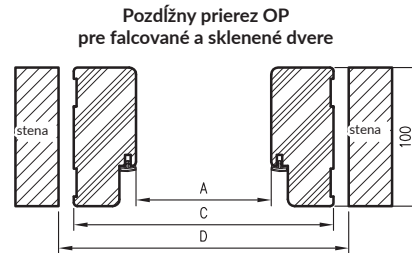

JEDNODUCHÉ ZÁRUBNE PRE POLDRÁŽKOVÉ ALEBO SKLENENÉ DVERE

pre poldrážkové dvere

	A	D
60	604	716
70	704	816
80	804	916
90	904	1016
100	1004	1116
110	1104	1216

pre poldrážkové dvere

	A	D
100d	1035	1147
110d	1135	1247
120	1235	1347
130	1335	1447
140	1435	1547
150	1535	1647
160	1635	1747
170	1735	1847
180	1835	1947
190	1935	2047
200	2035	2147

D - požadovaná šírka otvoru v múre