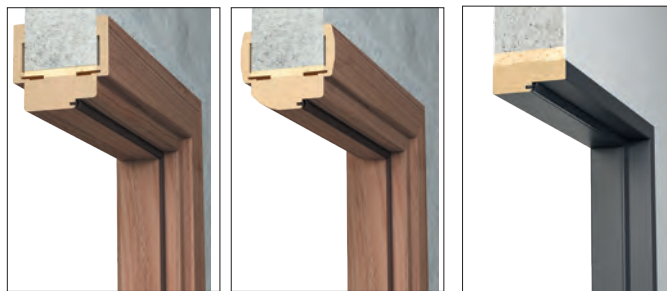

Komplet obsahuje

Hlavný trám (vodorovný a dva zvislé prvky), dverové tesnenie, súprava pántov, súprava prvkov na zostavenie zárubne podľa priloženého návodu. Zárubne sú balené do kartónových obalov.

Poldrážková zárubňa s 3 pántami a hákom hlavného zámku.
 Poldrážková zárubňa ENTER s 3 pántami a dva háky (pre hlavný a horný zámok).
 Poldrážková zárubňa SOLID s 3 pántami a 4 hákmi pre západku a čapy lištového zámku.
 Bezpoldrážková zárubňa s 2 pántami ESTETIC 80 s montážnymi plechmi a magnetickým zámkom.
 Zárubne do sklenených dverí majú 2 pánty a špeciálny hák.
 Pre zárubňu jednoduchú a jednoduchú SOFT používame krycie lišty.