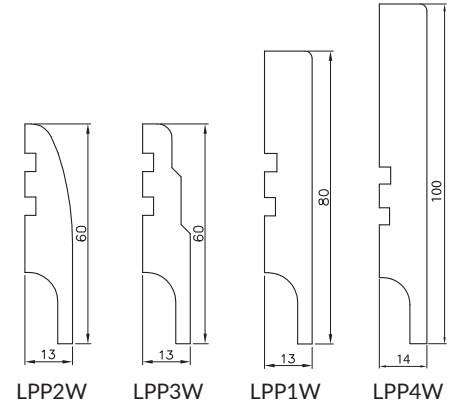

Dekoračné lišty