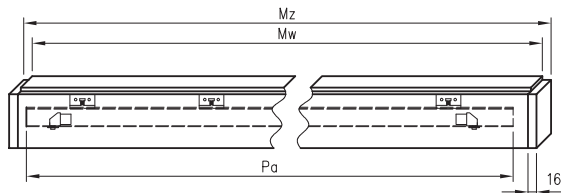

Jednoduchý posuvný systém

Rozmer dvere [mm]	Maskujúci rám Mz	Kolajnica vedenia Mw	Pa
644, 744	1602	1570	1500
844	1902	1870	1800
944	2102	2070	2000
1044	2160	2128	2000

Dvojitý posuvný systém

Rozmer dvere [mm]	Maskujúci rám Mz	Mw	Pa
2 x 644	2 x 1519	2 x 1503	2 x 1500
2 x 744	2 x 1519	2 x 1503	2 x 1500
2 x 844	2 x 1819	2 x 1803	2 x 1800
2 x 944	2 x 2019	2 x 2003	2 x 2000
2 x 1044	2 x 2063	2 x 2047	2 x 2000

Gulaté úchyty

Oválne úchyt