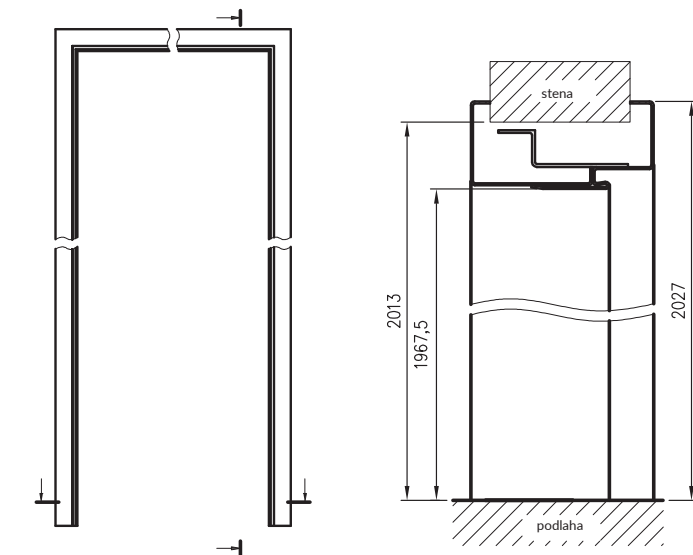

Varianty zárubní vzhľadom na hrúbku steny

KONŠTRUKCIA

Oceľové zárubne sú vyrobené z nízkouhlíkového oceľového plechu s hrúbkou 1,5 mm. Zárubňa sa skladá z dvoch stĺpikov: zámkového a pántového (v zárubni pre dvojkrídlové dvere sú oba stĺpiky pántové) a nadpražie, ktoré sú trvalo spojené zvaráním. Pántové stĺpiky sú vybavené zdierkami pre pánty, zatiaľ čo zámkové stĺpiky majú výrezy pre jazyk a západku vyhradeného dverového krídla (súprava obsahuje tesnenie krídla). Vonkajšie a vnútorné strany zárubne sú chránené organickým lakom. Vybavenie zárubne závisí od zvoleného variantu – typu dverí, s ktorými sa bude zárubňa používať.

POUŽITIE / TYPY NASTAVITELNÝCH OCEĽOVÝCH ZÁRUBNÍ

OSR_STAND OSR pre poldrážkové interiérové dvere
OSR_ENTER OSR pre dvere Enter
OSR_SOLID OSR pre dvere Solid

Všetky zárubne sú určené na montáž na hotovej podlahe. Zárubne sú vhodné pre steny s hrúbkou 95 – 305 mm. Pre danú hrúbku steny je potrebné zvoliť správny variant zárubne, ktorej rozsah Cmin – Cmax zahŕňa hrúbku hotovej steny.

FARBY

Zárubne sú práškovo lakované v dvoch stupňoch lesku: mat/jemná štruktúra alebo pololesk/hladká, k dispozícii vo farbách: biela, bledosivá, tmavosivá, hnedá, béžová (béžová iba pololesk).

Farby v dvoch úrovniach lesku (matná/drobná štruktúra, pololesklá/hladká).
*** béžová je dostupná iba v pololesklej verzii

Profil zárubne:

Rozmery jednokrídlových dverí

	A	S0	F
„60“	600	690	719
„70“	700	790	819
„80“	800	890	919
„90“	900	990	1019
„100“	1000	1090	1119
„110“	1100	1190	1219