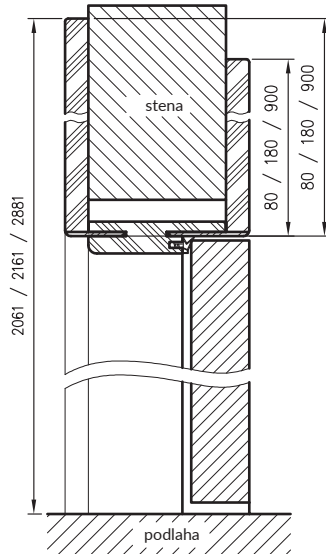

cena sady = cena dvoch zvislých nosníkov + cena horizontálneho nosníka s uhlými panelmi

Zvislý prierez ORB

požadovaná výška otvoru v mure 2006 mm

Zvislý prierez ORB
Maľovaná, spojenie 0°

Pozdĺžny prierez ORB