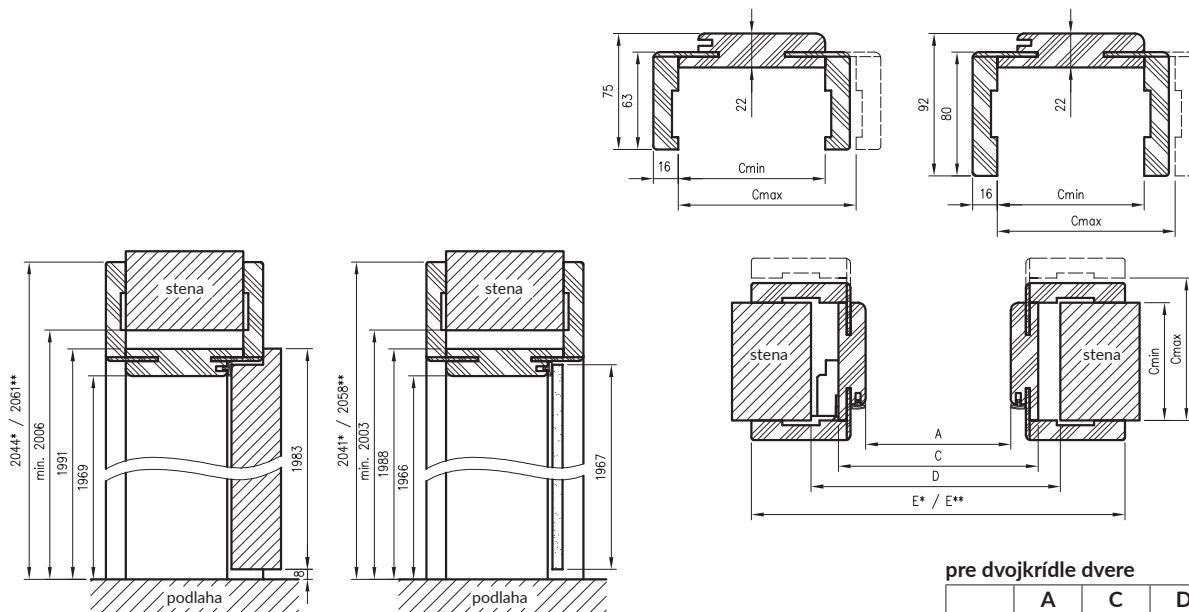

KONŠTRUKCIA

Zárubňa je vyrobená z vysokokvalitnej MDF dosky. Hlavný panel zárubne spolu s uholníkmi tvoria tvar písmena C, čo umožňuje finálnu vstavbu zárubne hrúbky 60 – 300 mm. V závislosti od hrúbky steny sa zárubňa dodáva v 13 variantoch šírky panela, konfigurovaného so štyroch variantov uholníkov (ktoré sa líšia tvarom). T63 a T80. Na pohľadovej strane je zárubňa po celej ploche potiahnutá dekoratívnou fóliou DRE-Cell v dizajne dreva, 3D fóliou, maľovaná**, navyše fóliou Finish v zárubni s laminátom CPL v zárubni s uholníkmi T63 a T80 alebo prírodnou dyhou v zárubni s uholníkmi T80. **Na dosiahnutie vysokej kvality striekanych zárubní, tieto sú pred samotným nástrekom potiahnuté špeciálnou fóliou na dosiahnutie jednoliateho podkladu.

POUŽITIE

Zárubňa nachádza uplatnenie pre vnútorné falcové dvere alebo presklené dvere inštalované do stien s hrúbkou 60 – 320 mm. V závislosti od hrúbky steny je nutné zvoliť vhodný variant zárubne Cmin, ktorý umožňuje obopnutie steny s hrúbkou Cmin – Cmax s reguláciou 20 mm.

KOMPLET OBSAHUJE

Hlavný trám (vodorovný a dva zvislé prvky vrátane maskovacích dielov), dverové tesnenie, súprava pántov, súprava prvkov na zostavenie zárubne podľa priloženého návodu. Zárubne sú balené do kartónových obalov. Zárubne by mali byť vybavené 3 pántmi, s výnimkou zárubní pre sklenené dvere, ktoré majú 2 pánty.

pre jednokrídle dvere

	A	C	D	E**	E*
60	602	646	682	786	752
70	702	746	782	886	852
80	802	846	882	986	952
90	902	946	982	1086	1052
100	1002	1046	1082	1186	1152
110	1102	1146	1182	1286	1252

pre dvojkrídle dvere

	A	C	D	E**	E*
100d	1035	1079	1115	1219	1185
110d	1135	1179	1215	1319	1285
120	1235	1279	1315	1419	1385
130	1335	1379	1415	1519	1485
140	1435	1479	1515	1619	1585
150	1535	1579	1615	1719	1685
160	1635	1679	1715	1819	1785
170	1735	1779	1815	1919	1885
180	1835	1879	1915	2019	1985
190	1935	1979	2015	2119	2085
200	2035	2079	2115	2219	2185

CENY NASTAVITELNÝCH ZÁRUBNÍ S PROFILOM, T80 A T63

Hrúbka múru			skupina 1		skupina 2						
	Cmin	Cmax	netto	brutto	netto	brutto	netto	brutto	netto	brutto	
60***	75	133 €	159,6 €	134 €	160,8 €	148 €	177,6 €	197 €	236,4 €	---	---
75	95	133 €	159,6 €	134 €	160,8 €	148 €	177,6 €	197 €	236,4 €	112 €	134,4 €
95	115	137 €	164,4 €	141 €	169,2 €	155 €	186 €	205 €	246 €	118 €	141,6 €
120	140	143 €	171,6 €	146 €	175,2 €	161 €	193,2 €	213 €	255,6 €	121 €	145,2 €
140	160	149 €	178,8 €	152 €	182,4 €	167 €	200,4 €	219 €	262,8 €	124 €	148,8 €
160	180	153 €	183,6 €	155 €	186 €	171 €	205,2 €	227 €	272,4 €	128 €	153,6 €
180	200	159 €	190,8 €	162 €	194,4 €	178 €	213,6 €	234 €	280,8 €	132 €	158,4 €
200	220	163 €	195,6 €	168 €	201,6 €	185 €	222 €	241 €	289,2 €	136 €	163,2 €
220	240	170 €	204 €	173 €	207,6 €	190 €	228 €	249 €	298,8 €	140 €	168 €
240	260	174 €	208,8 €	178 €	213,6 €	196 €	235,2 €	256 €	307,2 €	144 €	172,8 €
260	280	179 €	214,8 €	182 €	218,4 €	200 €	240 €	262 €	314,4 €	148 €	177,6 €
280	300	184 €	220,8 €	189 €	226,8 €	208 €	249,6 €	270 €	324 €	152 €	182,4 €
300	320	190 €	228 €	193 €	231,6 €	212 €	254,4 €	277 €	332,4 €	156 €	187,2 €

Cena zárubne pre dvojkrídlové dvere: +30%

*** Zárubňa na stenu 060-075 má na strane pohyblivého uholníka plyšiu drážku, pri montáži bude potrebné skrátiť perá týchto uholníkov.