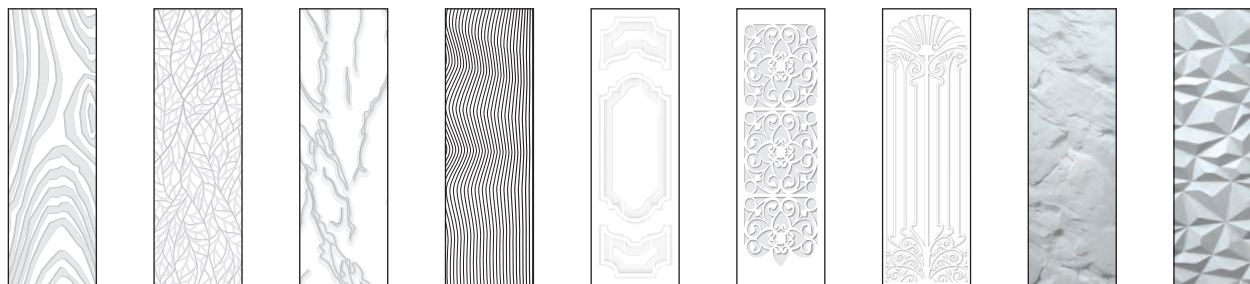

Skalárne násobenie grafických vzorov G1 - G25 v šírke dverných krídel

Šírka krídla „60“

vzor G1   vzor G2   vzor G3   vzor G4   vzor G5   vzor G6   vzor G7   vzor G8   vzor G9