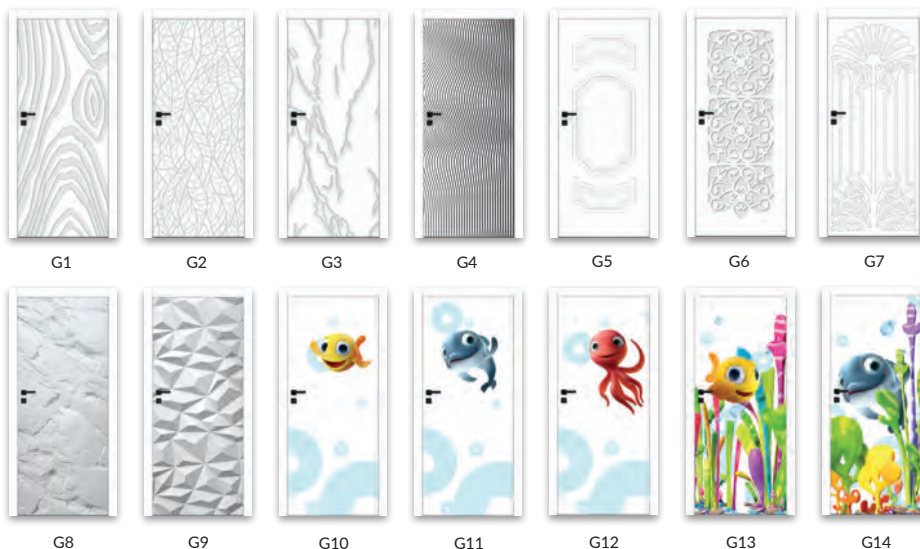

V štandarde

- » povrch krídla je pokrytý podkladovým materiálom, s potlačou vzoru a lakovaný
- » lak matný
- » rám z MDF dosky
- » výplň plást medu
- » sklo MAT DRE hr. 4 mm

Bezfalcové krídlo

- » hrana bez falcu rovnakej farby ako krídlo
- » hniezda pre 2 skryté pánty Estetic 80 farba pánt oceleová (pánty sú súčasťou vybavenia zárubne)

- » magnetický zámok na obyčajný kľúč, WC zamykanie, patentová vložka alebo úsporný zámok oceleovej farby

Možnosť za príplatok

- » „100“ krídlo
- » výplň dutinková drevotrieska
- » ventilačný podrez
- » **POZNÁMKA:** tretí pánt Estetic 80 do dverí bezfalcových (príplatok sa pripočítava k cene zárubne)
- » hliníková ventilačná mriežka

VZOR	M1	M2, M4	M3
WOOD	304 € 364,8 €	373 € 447,6 €	480 € 576 €

GRAFI bezfalcové

V ŠTANDARDĽE LAKOVANÉHO KRÍDLA LESK

- » lesklý lak
- » rám z MDF dosky
- » výplň dierovaná drevotrieska

V ŠTANDARDĽE LAKOVANÉHO KRÍDLA MAT