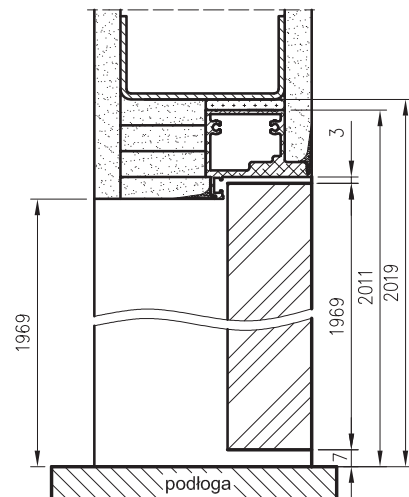

Šírka dverí Sara Eco 2

	S	A	C	D
"60"	620	605	690	700
"70"	720	705	790	800
"80"	820	805	890	900
"90"	920	905	990	1000
"100"	1020	1005	1090	1100

Vertikálny prierez v prípade bezfalcových dverí Sara Eco 2 - otváranie smerom von