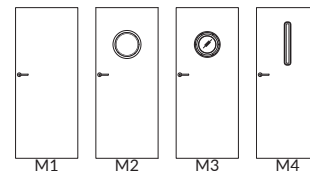

- M1 - plné krídlo, bez skla
- M2 - okrúhle okno MDF vo fólii čierna matná
- M3 - kovové okrúhle okno čiernej alebo oceleovej farby (matné alebo priehľadné okno)
- M4 - rámček MDF vo fólii čierna matná