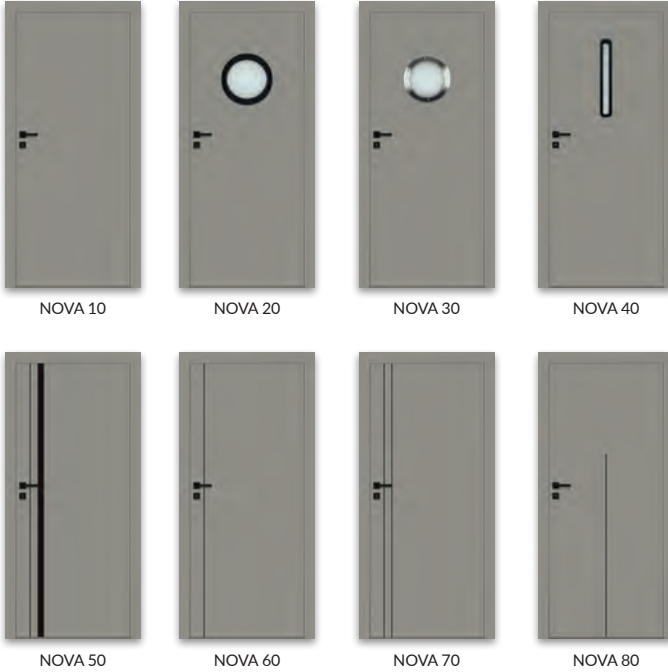

NOVA s poldrážkou a bez poldrážky a s obráteným rabatom

- starožitná meď, oxid betónu, biela matná, svetlosivá matná, matná olivová, tmavomodrá matná, kašmírová matná, teplá šedá matná, šalviový dub
- dub halifax sivý, dub halifax prírodný, dub halifax tabac
- brest biely, brest prírodný, brest tmavý
- čierny ST

1. **Sklo v štandarde:** MAT DRE 4 mm
2. **Možnosť za príplatok**
3. » balíček Silent 37 dB (padacie tesnenie + akustická výplň) – Nova 10 ■ ■ ■
   - » výplň: drevotriesková doska s otvormi
   - » Kridlo bez poldrážky otvárané
   - » kridla „90° a „100°
   - » vetracie podrezanie
   - » rekuperačné skrútenie – 15 mm
   - » ventilačná mriežka z plastu
   - » hliníková ventilačná mriežka
   - » matné bezpečnostné vrstvené sklo VSG 22.1
4. Oceľové okienko je možné objednať aj samostatne, v čiernej alebo ocelej farbe.
5. **POZOR:** priliehavé kridlo – rovná hrana.
6. **Kridlo falcové**
7. » rovná hrana, zasklievací lišta s rovnou hranou,
   - » 2 pánty na priskrutkovanie striebornej farby
   - » závorový zámok so štandardným kľúčom, kúpeľňový zámok, cylindrický zámok alebo úsporný zámok v striebornej alebo čiernej farbe

1. **Kridlo s obráteným falcom**
2. » aktívne otváracie jednokrídlové kridlo
   - » rovná hrana
   - » zdiery pre 2 zadlabávacie pánty Estetic 1821 (pánty sú príslušenstvom zárubne)
   - » magnetický zámok s bežným kľúčom, kúpeľňový zámok, patentnú vložku alebo ekonomický zámok
3. Platí pre dekory: (biela matná, svetlosivá matná, tmavá olivová matná, tmavomodrá matná, kašmírová matná, teplá šedá matná, šalviový dub)

1. **Bezfalcové kridlo**
2. » Hrana bez falca (bez poldrážky)
   - » otvory pre 2 skryté pánty Estetic 80 (pánty sú súčasťou vybavenia zárubne)
   - » magnetická zámka na obyčajný kľúč, WC blokáda, patentná vložka alebo jednoduchá zámka
3. **POZOR:** tretí pánt Estetic 80 do dverí bez poldrážky (príplatok sa pripočítava k cene zárubne)

*platí pre vybrané dyhy