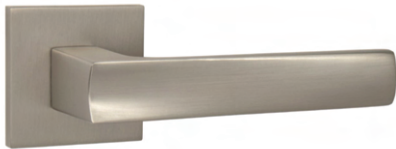

HOLLY - NIM

nikel matný | nikel matný
24|500

BBQ 9,60|220
 PZ 9,60|220
 WC 15,60|350
HR SQ6 NIM