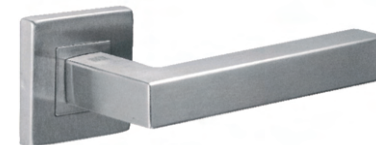

QUATTRO

25,00 €
520,00 Kč

inox | inox

BB 5,80|120
PZ 5,80|120
WC 19,30|380