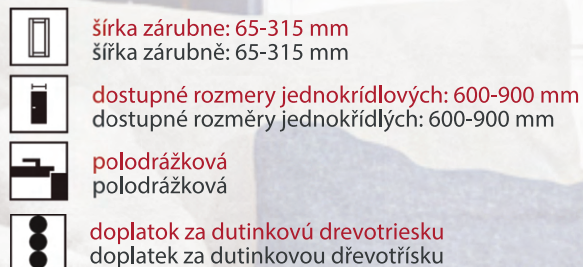

VYSVETLENIE IKON

VYSVĚTLENÍ IKON