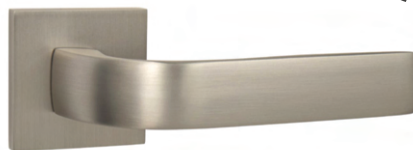

CYNTHIA - NIM

nikel matný | nikel matný
24|500

BBQ 9,60|220
 PZ 9,60|220
 WC 15,60|350
HR SQ6 NIM