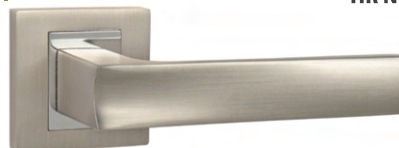

HOLLY - NIM/CHL

nikel matný | nikl matný
chróm lesklý | chrom lesklý
24|527

BBQ 9,60|317
PZ 9,60|317
WC 15,60|436
HR NIM/CHL