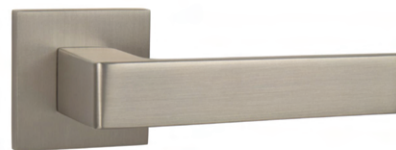

HIT - NIM

nikel matný | nikl matný
24|500

BBQ 9,60|220
PZ 9,60|220
WC 15,60|350
HR SQ6 NIM