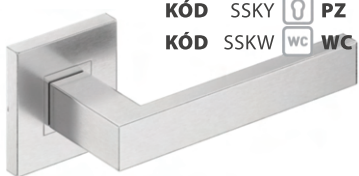

ROMA
KÓD RNO
nerez | nerez

21|460

SKLADOM

KÓD	NNK		BB	4,00 90
KÓD	NNY		PZ	4,00 90
KÓD	NNWC		WC	9,00 220

TOPAZ
KÓD STK
nerez | nerez

12,50|280

SKLADOM

KÓD	SSKK		BB	5,50 150
KÓD	SSKY		PZ	5,50 150
KÓD	SSKW		WC	11,50 250