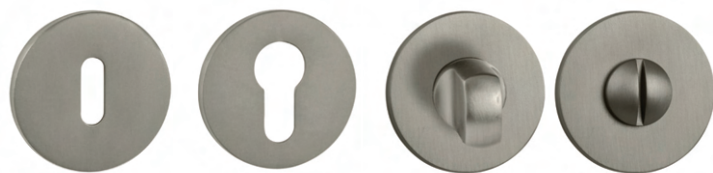

**PRIEZORNÍK 2014 KOMPLET NIM**

4,32|110

**PRIEZORNÍK 2014 KOMPLET CIM**

4,32|110

Rozety - R NIM

BB

PZ

WC