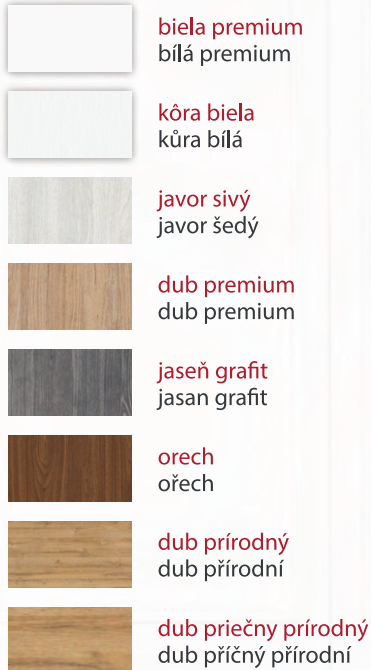

NEMEZIA

ERKADO

uvedená cena je vrátane rozety /bb,pz,wc/

DOPLŇUJÚCE INFORMÁCIE | DOPLŇUJÍCÍ INFORMACE

PONUKA FARIEB

NABÍDKA BAREV

Greko:

Premium: