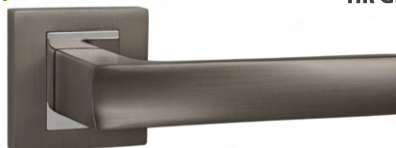

HOLLY - GRM/CHL

grafit matný | grafit matný
chróm lesklý | chrom lesklý
24|527

BBQ 9,60|317
PZ 9,60|317
WC 15,60|436
HR GRM/CHL