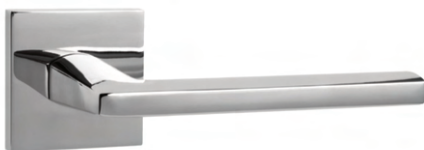

PRIMA - CHL

chróm lesklý | chrom lesklý
24|500

BBQ 9,60|220
 PZ 9,60|220
 WC 15,60|350
HR SQ6 CHL