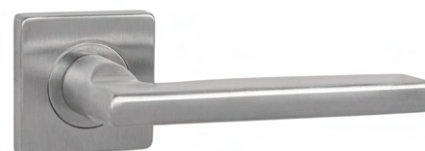

DANIELA - NEM

nerez matný | nerez matný

24|654

0	BB	3,60|128
0	PZ	3,60|128
WC	WC	12,60|418

HR NEM