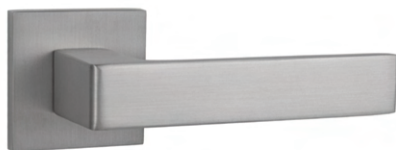

HIT - CHM

chróm matný | chrom matný
24|500

BBQ 9,60|220
PZ 9,60|220
WC 15,60|350
HR SQ6 CHM