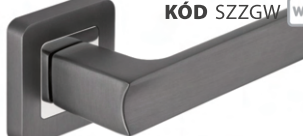

SKLADOM KÓD SZZGK BB 9,00|220
 KÓD SZZGY PZ 9,00|220
 KÓD SZZGW WC 13,00|280

**IBIZA** 18|400

KÓD ZIBZC

chróm lesklý | chrom lesklý

DO 10 DNÍ KÓD SZZCK BB 9,00|220
 KÓD SZZCY PZ 9,00|220
 KÓD SZZCW WC 13,00|280