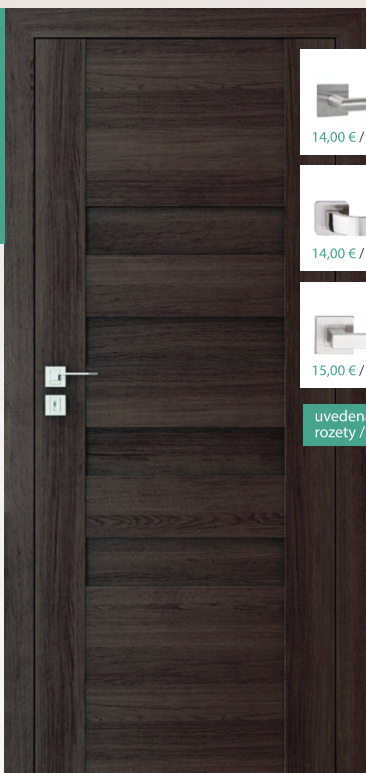

PORTA KONCEPT H0

kľučky na výber / kľuky na výber

14,00 € / 330,00 Kč	22,00 € / 490,00 Kč
14,00 € / 330,00 Kč	22,00 € / 490,00 Kč
15,00 € / 330,00 Kč	19,00 € / 420,00 Kč

uvedená cena je vrátane rozety /bb,pz,wc/

PORTA KONCEPT H1