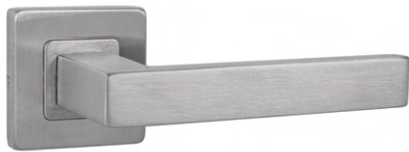

QUADRA - NEM

nerez matný | nerez matný

24|654

0	BB	3,60|128
0	PZ	3,60|128
WC	WC	12,60|418

HR NEM