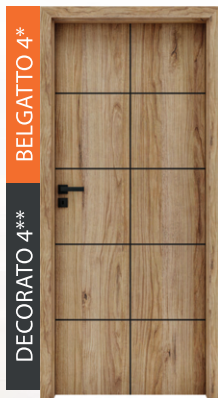

BELGATTO 8*
DECORATO 8**