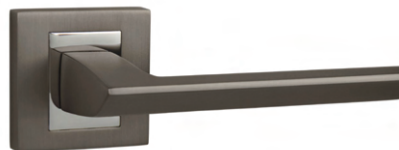

JASPER - GRM/CHL

grafit matný | grafit matný
chróm lesklý | chrom lesklý
24|527

BB 9,60|317
PZ 9,60|317
WC 15,60|436
HR GRM/CHL