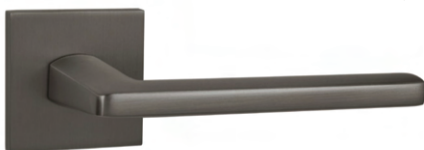

PRIMA - GRM

grafit matný | grafit matný
24|500

BBQ 9,60|220
 PZ 9,60|220
 WC 15,60|350
HR SQ6 GRM