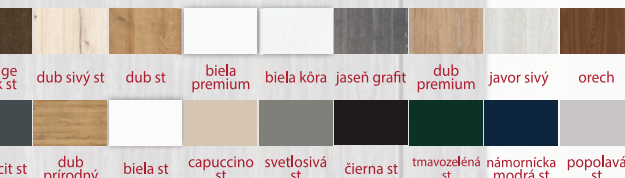

65-180 mm	180-300 mm
310,00 €	330,00 €
6150,00 Kč	6600,00 Kč
80-195 mm	195-315 mm
415,00 €	440,00 €
8300,00 Kč	8750,00 Kč

65-180 mm	180-300 mm
340,00 €	360,00 €
6900,00 Kč	7200,00 Kč
80-195 mm	195-315 mm
450,00 €	470,00 €
9050,00 Kč	9350,00 Kč

od **310,00 €***
komplet s obyčajnou
zárubňou 65-180 mm

od **330,00 €***
komplet so zárubňou
od 180 mm - 300 mm

od **6150,00 Kč***

od **6600,00 Kč***

príerez zárubne
Erkado - regulovaná

prúñez zárubne
Erkado - regulovaná

príerez zárubne
Erkado
bežpolodrážková

prúñez zárubne
Erkado
bežpolodrážková

klučky na výber / kličky na výber

uvedená cena je vrátane rozety /bb,pz,wc/

Favorit	Hit	Prima	Topaz	Rumba
14,00 € / 330,00 Kč	22,00 € / 490,00 Kč	14,00 € / 330,00 Kč	15,00 € / 330,00 Kč	19,00 € / 420,00 Kč
Hit				
22,00 € / 490,00 Kč				

MISKANT

ERKADO