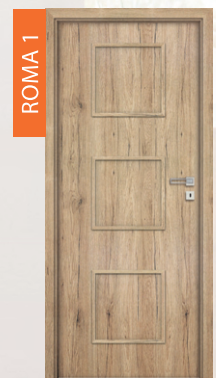

uvedená cena je vrátane rozety /bb,pz,wc/

VIRGO | LIBRA

225,00 €
komplet so zárubňou
od 75 mm - 179 mm

250,00 €
komplet so zárubňou
od 180 mm - 299 mm

4600,00 Kč **5100,00 Kč**

biela B134	coimbra B402	céder bielený B462	dub naturálny B587	dub snežný B596	dub ušľachtily B541
B597	B639	B706	B705	B707	B708
orech klasický B136	dub európsky B598	dub jesenný B637	dub jarný B224	dub zimný B339	smrekovec sibirsky orech