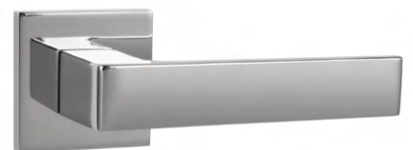

HIT - CHL

chróm lesklý | chrom lesklý
24|500

BBQ 9,60|220
 PZ 9,60|220
 WC 15,60|350
HR SQ6 CHL