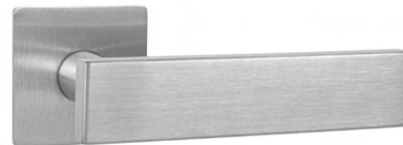

APOLO - NEM

nerez matný | nerez matný
24|799

0	BB	7,20|218
0	PZ	7,20|218
WC	WC	16,80|491
	HR 3SM NEM