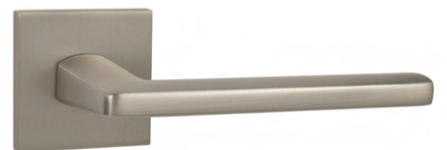

PRIMA - NIM

nikel matný | nikel matný
24|500

BBQ 9,60|220
 PZ 9,60|220
 WC 15,60|350
HR SQ6 NIM