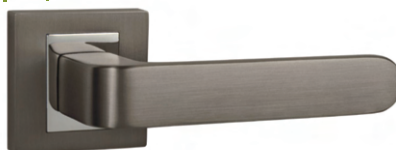

BISKIT - GRM/CHL

grafit matný | grafit matný
chróm lesklý | chrom lesklý
24|527

BBQ 9,60|317
PZ 9,60|317
WC 15,60|436
HR GRM/CHL