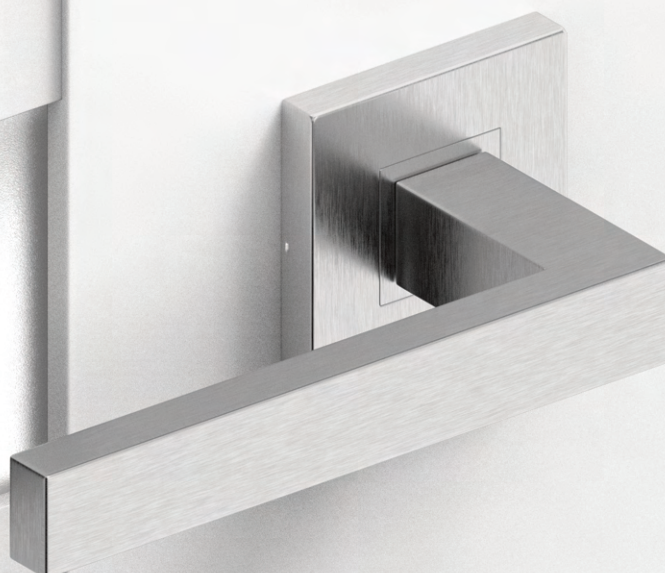

**MONTÁŽ, KTORÚ
ZVLÁDNEŠ AJ TY**