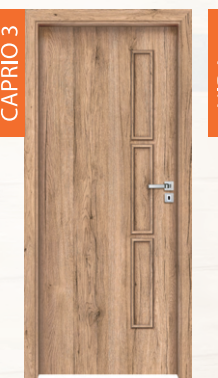

uvedená cena je vrátane rozety /bb,pz,wc/

VIRGO | LIBRA

225,00 €
komplet so zárubňou
od 75 mm - 179 mm

250,00 €
komplet so zárubňou
od 180 mm - 299 mm

4600,00 Kč **5100,00 Kč**

biela B134	coimbra B402	céder bielený B462	dub naturálny B587	dub snežný B596	dub ušľachtily B541
B597	B639	B706	B705	B707	B708
orech klasický B136	dub európsky B598	dub jesenný B637	dub jarný B224	dub zimný B339	smrekovec sibirsky orech