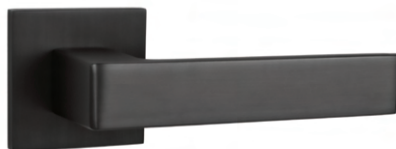

HIT - CIM

čierna matná | černá matná
24|500

BBQ 9,60|220
PZ 9,60|220
WC 15,60|350
HR SQ6 CIM