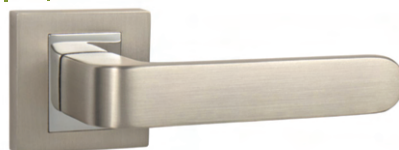

BISKIT - NIM/CHL

nikel matný | nikl matný
chróm lesklý | chrom lesklý
24|527

BBQ 9,60|317
PZ 9,60|317
WC 15,60|436
HR NIM/CHL