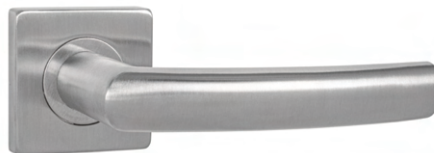

ESSO - NEM

nerez matný | nerez matný

21,60|509

0	BB	3,60|128
0	PZ	3,60|128
WC	WC	12,60|418

HR NEM