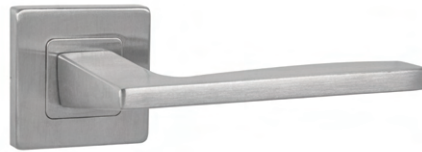

MODERNA - HR NEM

nerez matný | nerez matný

24|654

0	BB	3,60|128
0	PZ	3,60|128
WC	WC	12,60|418

HR NEM