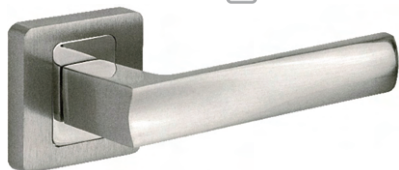

FLIP

19,50 €
410,00 Kč

nikel-satyna / chróm
nikl-satyna / chrom

BB 9,00|220
PZ 9,00|220
WC 12,00|300