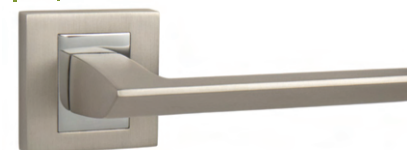

JASPER - NIM/CHL

nikel matný | nikl matný
chróm lesklý | chrom lesklý
24|527

BBQ 9,60|317
PZ 9,60|317
WC 15,60|436
HR NIM/CHL