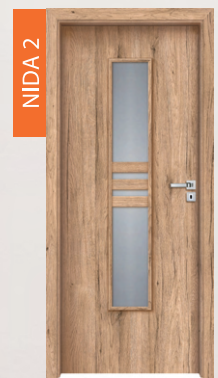

uvedená cena je vrátane rozety /bb,pz,wc/

VIRGO | LIBRA

225,00 €
komplet so zárubňou
od 75 mm - 179 mm

250,00 €
komplet so zárubňou
od 180 mm - 299 mm

4600,00 Kč **5100,00 Kč**

biela B134	coimbra B402	céder bielený B462	dub naturálny B587	dub snežný B596	dub ušľachtily B541
B597	B639	B706	B705	B707	B708
orech klasický B136	dub európsky B598	dub jesenný B637	dub jarný B224	dub zimný B339	smrekovec sibirsky orech