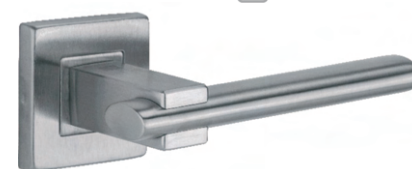

BB 12,00|300
PZ 12,00|300
WC 18,00|360

OVALIX Q

25,50 €
520,00 Kč

inox | inox

BB 5,80|120
PZ 5,80|120
WC 19,30|380

FLIP BB

FLIP WC

FLIP PZ