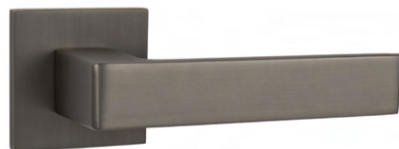

HIT - GRM

grafit matný | grafit matný
24|500

BBQ 9,60|220
PZ 9,60|220
WC 15,60|350
HR SQ6 GRM