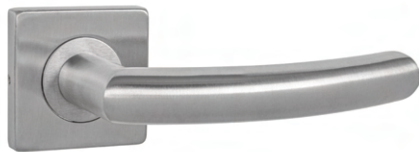

NERO - HR NEM

nerez matný | nerez matný

24|654

0	BB	3,60|128
0	PZ	3,60|128
WC	WC	12,60|418

HR NEM