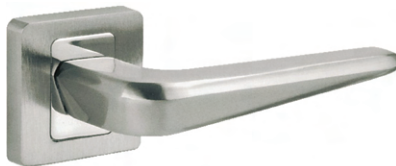

ROMEO

15,00 €
330,00 Kč

nikel-satyna / chróm
nikl-satyna / chrom

BB 9,00|220
PZ 9,00|220
WC 12,00|300