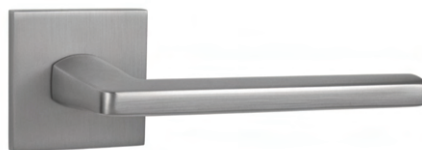

PRIMA - CHL

chróm lesklý | chrom lesklý
24|500

BBQ 9,60|220
 PZ 9,60|220
 WC 15,60|350
HR SQ6 CHL

PRIMA - CHM

chróm matný | chrom matný
24|500

BBQ 9,60|220
 PZ 9,60|220
 WC 15,60|350
HR SQ6 CHM

PRIMA - NIM

nikel matný | nikel matný
24|500