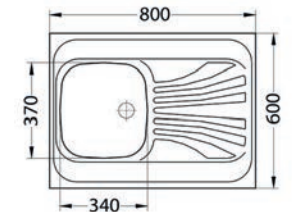

Classic 30 N / X / U

ROZMER 800 x 600 mm
VANIČKA 340 x 370 x (HV) mm
PRÍSLUŠENSTVO komplet 6/4 ventil sifón s odbočkou

Classic 30 N (HV 125) bez rámu pravý, ľavý **NAT** 61,- € Cena s DPH
Classic 30 X (HV 163) s rámom pravý, ľavý **NAT** 80,- € Cena s DPH
Classic 30 U (HV 125) univerzálny, bez rámu **NAT** 69,- € Cena s DPH