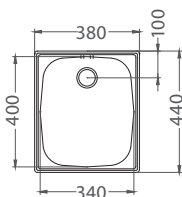

Basic 150

ROZMER 780 x 435 mm
VANIČKA 360 x 355 x 140 mm
PRÍSLUŠENSTVO komplet 6/4 ventil a sifón s odbočkou

NAT 61,- € Cena s DPH
DEK 84,- € Cena s DPH

Basic 80

ROZMER 860 x 435 mm
VANIČKA 370 x 340 x 150 mm
PRÍSLUŠENSTVO komplet 6/4 ventil a sifón s odbočkou

NAT 75,- € Cena s DPH
DEK 92,- € Cena s DPH

Basic 170

ROZMER 780 x 435 mm
VANIČKA 360 x 355 x 140 mm
PRÍSLUŠENSTVO komplet 6/4 ventil a sifón s odbočkou

NAT 57,- € Cena s DPH
DEK 80,- € Cena s DPH

Basic 170 - fi 90

ROZMER 780 x 435 mm
VANIČKA 360 x 355 x 140 mm
PRÍSLUŠENSTVO komplet 3,5" ventil a sifón s odbočkou na umývačku riadu

NAT 61,- € Cena s DPH
DEK 84,- € Cena s DPH

Basic 10

ROZMER 380 x 440 mm
VANIČKA 340 x 400 x 145 mm
PRÍSLUŠENSTVO komplet 6/4 ventil a sifón s odbočkou

NAT 55,- € Cena s DPH
DEK 80,- € Cena s DPH

Basic 10 - fi 90

ROZMER 380 x 440 mm
VANIČKA 340 x 400 x 145 mm
PRÍSLUŠENSTVO komplet 3,5" ventil a sifón s odbočkou na umývačku riadu

NAT 64,- € Cena s DPH
DEK 84,- € Cena s DPH

Basic 160

ROZMER 780 x 435 mm
VANIČKA 370 x 340 x 140 mm
PRÍSLUŠENSTVO komplet 2 x 6/4 ventil a sifón s odbočkou

NAT 92,- € Cena s DPH
DEK 111,- € Cena s DPH

Basic 160 - fi 90

ROZMER 780 x 435 mm
VANIČKA 370 x 340 x 140 mm
PRÍSLUŠENSTVO komplet 2 x 3,5" ventil a sifón s odbočkou

SAT 103,- € Cena s DPH
DEK 115,- € Cena s DPH

Basic 130

ROZMER 465 x 465 mm
VANIČKA 400 x 340 x 160 mm
PRÍSLUŠENSTVO komplet 6/4 ventil a sifón s odbočkou

NAT 86,- € Cena s DPH