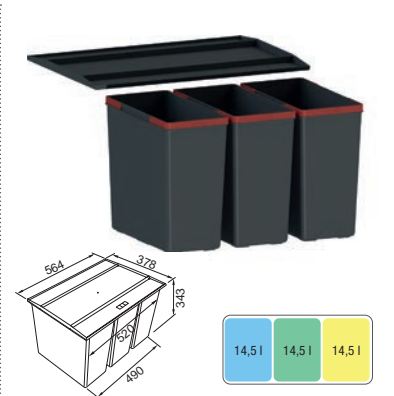

OBJEM	2 x 16 l / 1 x 16 l + 2 x 8 l / 4 x 8 l
ROZMER	370 x 470 - 930 x 365 mm
PREVEDENIE	zabudovaný do skrinky, výšuvný

8 l 8 l **109,- €** Cena s DPH

**EASYSORT 6-3-0**  
(obj.č. - 121.0494.192)

**NOVINKA**