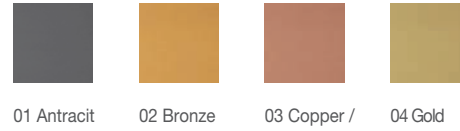

NEREZOVÁ OCEĽ - SÉRIA MONARCH

vo farebných úpravách / PVD farby - nanášané pri teplotách 450-500 °C