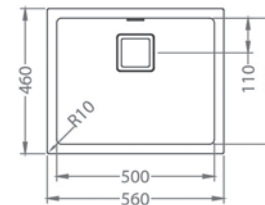

HLBOKÁ VANIČKA

11	55	81	91
white	beige	beton	black

262,- € Cena s DPH