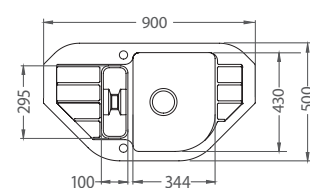

Niagara 30

ROZMER	775 x 430 mm
VANIČKA	350 x 350 x 160 mm
FARBA	11, 55, 91
PRÍSLUŠENSTVO	Sifón s excentrickým otváraním a s odbočkou na umývačku riadu

194,- € Cena s DPH

Niagara 60

ROZMER	900 x 500 mm
VANIČKA	344 x 430 x 160 mm 100 x 295 x 70 mm
FARBA	11, 55, 91, 02, 03, 04, 05
PRÍSLUŠENSTVO	Sifón s excentrickým otváraním a s odbočkou na umývačku riadu

227,- € Cena s DPH

254,- € Cena s DPH