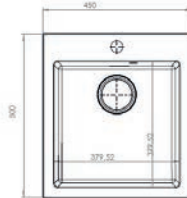

**Dita**

ROZMER: 251 x 342 mm  
 FARBA: Nerez

**199,- €**  
 Cena s DPH

**Carina 20**

ROZMER: 450 x 500 mm  
 VANIČKA: 380 x 380 x 160 mm  
 FARBA: 55, 91  
 PRÍSLUŠENSTVO: Sifón s manuálnym otváraním a s odbočkou na umývačku riadu, bez úchytky, možnosť uchytienia iba na silikón - nie je súčasťou dodávky