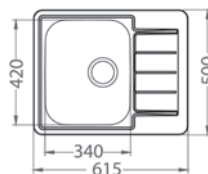

Line 110

ROZMER 615 x 500 mm
VANIČKA 340 x 420 x 160 mm
PRÍSLUŠENSTVO komplet 3,5" ventil a sifón s odbočkou na umývačku riadu

NAT **79,- €** Cena s DPH