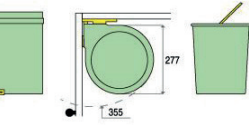

RP 270

ROZMER	Ø 277 x 355 mm
FARBA	biely, šedý
SKRINKKA	od 400 mm
OBSAH	1 x 13 l
PREVEDENIE	závesný

13 l
22,- €
Cena s DPH