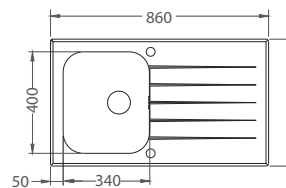

NA OBJEDNÁVKU HLBOKÁ VANIČKA

Nedoporučuje sa montáž drviča odpadu.

Čierna 576,- € Cena s DPH

Biela 659,- € Cena s DPH

**Glassix UP 40**

ROZMER	860 x 500 mm
VANIČKA	480 x 400 x 200 mm
FARBA	čierna/SAT, biela/SAT
PRÍSLUŠENSTVO	komplet push up 3,5" ventil so sifonom s odbočkou