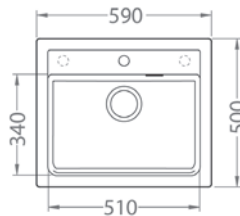

Quadrix 50

ROZMER	560 x 460 mm
VANIČKA	500x 400 x 200 mm
FARBA	11, 02, 03, 04, 05
PRÍSLUŠENSTVO	Sifón s excentrickým otváraním a s odbočkou na umývačku riadu, špec. úchytky na spodnú montáž

HLBOKÁ VANIČKA

11	02	03	04	05
white	pebble	chocol.	steel	Twilight

301,- € Cena s DPH

Predfrézovaný treť otvor pre dávkovač!

Formic 20

ROZMER	520 x 510 mm
VANIČKA	440 x 350 x 200 mm
FARBA	11, 81, 55, 91, 02, 03, 04, 05
PRÍSLUŠENSTVO	Sifón s excentrickým otváraním a s odbočkou na umývačku riadu, špec. úchytky na spodnú montáž

HLBOKÁ VANIČKA

11	55	81	91
white	beige	beton	black

218,- € Cena s DPH

02	03	04	05
pebble	chocol.	steel	Twilight

235,- € Cena s DPH

Predfrézovaný treť otvor pre dávkovač!

Formic 30

ROZMER	760 x 500 mm
VANIČKA	347 x 420 x 200 mm
FARBA	11, 81, 55, 91, 02, 03, 04, 05
PRÍSLUŠENSTVO	Sifón s excentrickým otváraním a s odbočkou na umývačku riadu, špec. úchytky na spodnú montáž

HLBOKÁ VANIČKA

11	55	81	91
white	beige	beton	black

248,- € Cena s DPH

02	03	04	05
pebble	chocol.	steel	Twilight

269,- € Cena s DPH

Predfrézovaný treť otvor pre dávkovač!

Atrix 20

ROZMER	470 x 500 mm
VANIČKA	390 x 340 x 195 mm
FARBA	11, 81, 55, 91
PRÍSLUŠENSTVO	Sifón s excentrickým otváraním a s odbočkou na umývačku riadu, špec. úchytky na spodnú montáž

HLBOKÁ VANIČKA

11	55	81	91
white	beige	beton	black

224,- € Cena s DPH

Zárezy po stranách vaničiek pre uloženie gastro misiek

Predfrézovaný treť otvor pre dávkovač!

Atrix 30

ROZMER	590 x 500 mm
VANIČKA	510 x 340 x 195 mm
FARBA	11, 81, 55, 91
PRÍSLUŠENSTVO	Sifón s excentrickým otváraním a s odbočkou na umývačku riadu, špec. úchytky na spodnú montáž

HLBOKÁ VANIČKA

11	55	81	91
white	beige	beton	black

244,- € Cena s DPH

Zárezy po stranách vaničiek pre uloženie gastro misiek

Atrix 50