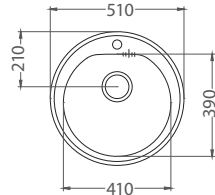

Form 10

ROZMER Ø 450 mm
VANIČKA Ø 385 x 155 mm
PRÍSLUŠENSTVO komplet 6/4 ventil a sifón s odbočkou

NAT 57,- € Cena s DPH
DEK 76,- € Cena s DPH

Form 10 - fi 90

ROZMER Ø 450 mm
VANIČKA Ø 385 x 155 mm
PRÍSLUŠENSTVO komplet 3,5" ventil a sifón s odbočkou na umývačku riadu

NAT 76,- € Cena s DPH
DEK 77,- € Cena s DPH

Form 30

ROZMER Ø 510
VANIČKA Ø 410 x 185 mm
PRÍSLUŠENSTVO komplet 3,5" ventil a sifón s odbočkou na umývačku riadu

HLBOKÁ VANIČKA
NAT 83,- € Cena s DPH
DEK 87,- € Cena s DPH

Form 40

ROZMER 832 x 437 mm
VANIČKA Ø 365 x 155 mm
PRÍSLUŠENSTVO komplet 3,5" ventil a sifón s odbočkou na umývačku riadu

NAT 92,- € Cena s DPH
DEK 102,- € Cena s DPH

Allux 70

ROZMER 480 x 480 mm
VANIČKA 405 x 355 x 155 mm
PRÍSLUŠENSTVO komplet 3,5" ventil a sifón s odbočkou na umývačku riadu

NAT 61,- € Cena s DPH

Form 50

ROZMER 832 x 437 mm
VANIČKA 2x Ø 365 x 155 mm
PRÍSLUŠENSTVO komplet 2 x 3,5" ventil so sifónom s odbočkou

NAT 106,- € Cena s DPH
DEK 108,- € Cena s DPH

Allux 30

ROZMER 780 x 490 mm
VANIČKA 400 x 350 x 160 mm
PRÍSLUŠENSTVO komplet 3,5" ventil a sifón s odbočkou na umývačku riadu

NAT 116,- € Cena s DPH

Classic 30 N / X / U

ROZMER 800 x 600 mm
VANIČKA 340 x 370 x (HV) mm
PRÍSLUŠENSTVO komplet 6/4 ventil sifón s odbočkou

Classic 30 N (HV 125) bez rámu pravý, ľavý **NAT** 61,- € Cena s DPH
Classic 30 X (HV 163) s rámom pravý, ľavý **NAT** 80,- € Cena s DPH
Classic 30 U (HV 125) univerzálny, bez rámu **NAT** 69,- € Cena s DPH

Classic 100

ROZMER 1200 x 600 mm
VANIČKA 340 x 370 x 160 mm
PRÍSLUŠENSTVO 2 x 6/4" ventil, sifón s prepadom, zadné čielko

VERZIA: ĽAVÁ, PRAVÁ
S dreveným rámom **NAT** 184,- € Cena s DPH

Classic 40

ROZMER 800 x 600 mm
VANIČKA 2 x 340 x 370 x 155 mm
PRÍSLUŠENSTVO komplet 2 x 6/4 ventil

Bez dreveného rámu, hĺbka vaničky 125 mm **NAT** 89,- € Cena s DPH
S dreveným rámom, hĺbka vaničky 153 mm **NAT** 103,- € Cena s DPH