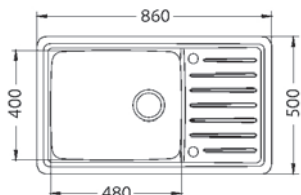

HLBOKÁ VANIČKA

SAT **265,- €** Cena s DPH

Galeo 30

ROZMER 860 x 500 mm
VANIČKA 480 x 400 x 190 mm
PRÍSLUŠENSTVO komplet excentrický 3,5" ventil s odbočkou na umývačku riadu

HLBOKÁ VANIČKA

SAT **320,- €** Cena s DPH