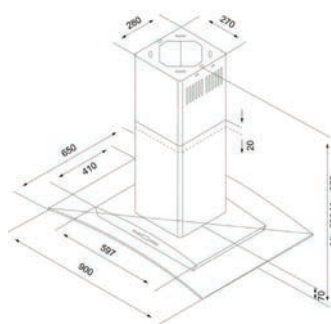

Model 4140 - ostrovný SILVERLINE

MONTÁŽNA ŠÍRKA	900 mm
VÝKON MOTORA	210 W
SACÍ VÝKON (MIN-MAX)	250 – 647 m³/h.
HLUČNOSŤ (MIN-MAX)	52 – 68 dB
PRIEMER VÝVODU	150/120 mm vrátane redukcie
POPIS	- energetická trieda A+ - 3 stupne výkonu - umývateľný kovový filter - možnosť dokúpiť uhlíkový filter - osvetlenie : 2 x 1,5 W LED - farebné prevedenie : nerez/sklo - tlačidlové ovládanie - s vonkajším vývodom - hmotnosť : 24 kg

Príslušenstvo za príplatok:
carbon filter doporučíme

Do vypredania zásob.

339,- €
Cena s DPH

Nerez