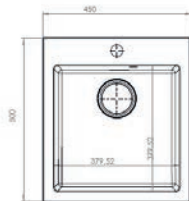

Niagara 10

ROZMER	Ø 510 mm
VANIČKA	Ø 400 x 175 mm
FARBA	11, 55, 91
PRÍSLUŠENSTVO	Sifón s excentrickým otváraním a s odbočkou na umývačku riadu

161,- € Cena s DPH

Niagara 20

ROZMER	465 x 465 mm
VANIČKA	380 x 320 x 180 mm
FARBA	11, 55, 91
PRÍSLUŠENSTVO	Sifón s manuálnym otváraním a s odbočkou na umývačku riadu

161,- € Cena s DPH

Niagara 30

ROZMER	775 x 430 mm
VANIČKA	350 x 350 x 160 mm
FARBA	11, 55, 91
PRÍSLUŠENSTVO	Sifón s excentrickým otváraním a s odbočkou na umývačku riadu

194,- € Cena s DPH

Niagara 60

ROZMER	900 x 500 mm
VANIČKA	344 x 430 x 160 mm 100 x 295 x 70 mm
FARBA	11, 55, 91, 02, 03, 04, 05
PRÍSLUŠENSTVO	Sifón s excentrickým otváraním a s odbočkou na umývačku riadu

227,- € Cena s DPH

254,- € Cena s DPH

Carina 20

ROZMER	450 x 500 mm
VANIČKA	380 x 380 x 160 mm
FARBA	55, 91
PRÍSLUŠENSTVO	Sifón s manuálnym otváraním a s odbočkou na umývačku riadu, bez úchytiak, možnosť uchytenia iba na silikon - nie je súčasťou dodávky

147,- € Cena s DPH

Niro 130

ROZMER	750 x 420 mm
VANIČKA	350 x 350 x 156 mm
FARBA	55, 91
PRÍSLUŠENSTVO	Sifón s manuálnym otváraním a s odbočkou na umývačku riadu, Krytka chróm, bez úchytiak, možnosť uchytenia iba na silikon - nie je súčasťou dodávky

150,- € Cena s DPH

Niro 30

ROZMER	580 x 420 mm
VANIČKA	350 x 320 x 156 mm
FARBA	55, 91
PRÍSLUŠENSTVO	Sifón s manuálnym otváraním a s odbočkou na umývačku riadu, Krytka chróm, bez úchytiak, možnosť uchytenia iba na silikon - nie je súčasťou dodávky

142,- € Cena s DPH