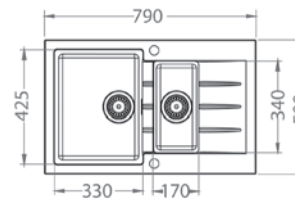

Cadit 70

ROZMER	790 x 500 mm
VANIČKA	330 x 425 x 200 mm 170 x 340 x 140 mm
FARBA	11, 81, 55, 91
PRÍSLUŠENSTVO	Sifón s excentrickým otváraním a s odbočkou na umývačku riadu

HLBOKÁ VANIČKA

230,- € Cena s DPH