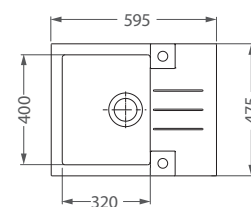

Rock 30

ROZMER	595 x 475 mm
VANIČKA	320 x 400 x 160 mm
FARBA	11, 55, 81, 91, 02, 03, 04, 05
PRÍSLUŠENSTVO	Sifón s excentrickým otváraním a s odbočkou na umývačku riadu

GRL

GRL+

←45→

180°

11	55	81	91
white	beige	beton	black

174,- € Cena s DPH

02	03	04	05
pebble	chocol.	steel	Twilight

198,- € Cena s DPH