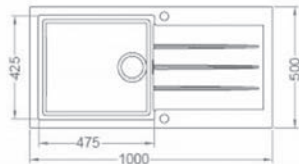

## Siros

ROZMER: 206 x 297 mm  
FARBA: Chróm s vyťahovacou koncovkou

**329,- €**  
Cena s DPH