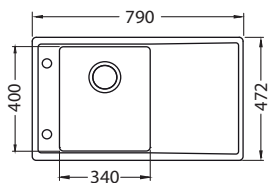

**Stricto 10**

ROZMER 790 x 472 mm  
 VANIČKA 340 x 400 x 205 mm  
 PRÍSLUŠENSTVO komplet excentrický 3,5" ventil s odbočkou na umývačku riadu

**HLBOKÁ VANIČKA**  
**NA OBJEDNÁVKU**  
 VERZIA: ĽAVÁ, PRAVÁ  
**KMB 408,- €** Cena s DPH