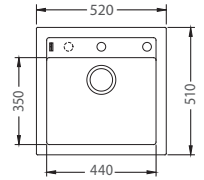

Quadrix 50

ROZMER	560 x 460 mm
VANIČKA	500x 400 x 200 mm
FARBA	11, 02, 03, 04, 05
PRÍSLUŠENSTVO	Sifón s excentrickým otváraním a s odbočkou na umývačku riadu, špec. úchytky na spodnú montáž

HLBOKÁ VANIČKA

11	02	03	04	05
white	pebble	chocol.	steel	Twilight

301,- € Cena s DPH

Predfrézovaný treť otvor pre dávkovač!

Formic 20

ROZMER	520 x 510 mm
VANIČKA	440 x 350 x 200 mm
FARBA	11, 81, 55, 91, 02, 03, 04, 05
PRÍSLUŠENSTVO	Sifón s excentrickým otváraním a s odbočkou na umývačku riadu, špec. úchytky na spodnú montáž

HLBOKÁ VANIČKA

11	55	81	91
white	beige	beton	black

218,- € Cena s DPH

02	03	04	05
pebble	chocol.	steel	Twilight

235,- € Cena s DPH

Predfrézovaný treť otvor pre dávkovač!

Formic 30

ROZMER	760 x 500 mm
VANIČKA	347 x 420 x 200 mm
FARBA	11, 81, 55, 91, 02, 03, 04, 05
PRÍSLUŠENSTVO	Sifón s excentrickým otváraním a s odbočkou na umývačku riadu, špec. úchytky na spodnú montáž

HLBOKÁ VANIČKA

11	55	81	91
white	beige	beton	black

248,- € Cena s DPH

02	03	04	05
pebble	chocol.	steel	Twilight

269,- € Cena s DPH

Predfrézovaný treť otvor pre dávkovač!

Atrix 20

ROZMER	470 x 500 mm
VANIČKA	390 x 340 x 195 mm
FARBA	11, 81, 55, 91
PRÍSLUŠENSTVO	Sifón s excentrickým otváraním a s odbočkou na umývačku riadu, špec. úchytky na spodnú montáž

HLBOKÁ VANIČKA

11	55	81	91
white	beige	beton	black

224,- € Cena s DPH

Zárezy po stranách vaničiek pre uloženie gastro misiek

Predfrézovaný treť otvor pre dávkovač!

Atrix 30

ROZMER	590 x 500 mm
VANIČKA	510 x 340 x 195 mm
FARBA	11, 81, 55, 91
PRÍSLUŠENSTVO	Sifón s excentrickým otváraním a s odbočkou na umývačku riadu, špec. úchytky na spodnú montáž

HLBOKÁ VANIČKA

11	55	81	91
white	beige	beton	black

244,- € Cena s DPH

Zárezy po stranách vaničiek pre uloženie gastro misiek

Atrix 50