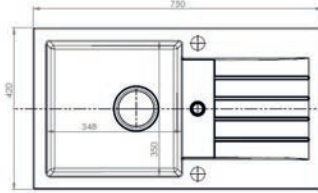

ROZMER: 251 x 342 mm  
 FARBA: Nerez

**205,- €**  
 Cena s DPH

**Nirol 130**

ROZMER: 750 x 420 mm  
 VANIČKA: 350 x 350 x 156 mm  
 FARBA: 55, 91  
 PRÍSLUŠENSTVO: Sifón s manuálnym otváraním a s odbočkou na umývačku. Krytka chróm, bez úchytky, možnosť uchytienia iba na silikón - nie je súčasťou dodávky