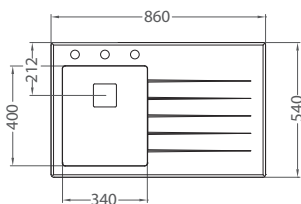

Sklo, ako prírodný materiál v kombinácii s nerezovou oceľou prináša do kuchyne jedinečný design s nádychom elegancie a luxusu. Pri výrobe je použité tvrdené bezpečnostné kalené sklo, ktoré sa vyznačuje vysokou húževnatosťou. Drezy sú veľmi odolné voči vysokej teplote. Vysoká odolnosť voči potravinovým farbivám umožňuje ich dokonalé a hygienické čistenie.

HLBOKÁ VANIČKA

NA OBJEDNÁVKU VERZIA: ĽAVÁ, PRAVÁ

Nedoporučuje sa montáž drviča odpadu.

Čierna 902,- € Cena s DPH

Biela 875,- € Cena s DPH

Crystalix 10

ROZMER	860 x 540 mm
VANIČKA	340 x 400 x 200 mm
FARBA	čierna/SAT, biela/SAT
PRÍSLUŠENSTVO	pop up sifon s odbočkou, nerez miska, dávkovač hranatý chrom