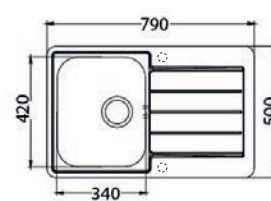

Line 80

ROZMER 790 x 500 mm
VANIČKA 340 x 420 x 160 mm
PRÍSLUŠENSTVO komplet 3,5" ventil a sifón s odbočkou na umývačku riadu

NAT **86,- €** Cena s DPH
DEK **111,- €** Cena s DPH

Line 80 MAXIM

ROZMER 790 x 500 mm
VANIČKA 340 x 400 x 190 mm
PRÍSLUŠENSTVO komplet excentrický 3,5" ventil s odbočkou na umývačku riadu

HLBOKÁ VANIČKA
SAT **154,- €** Cena s DPH