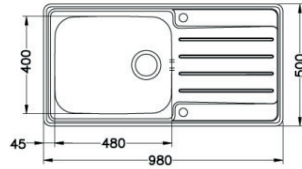

Elegant 30

ROZMER 810 x 510 mm
VANIČKA 340 x 400 x 190 mm
PRÍSLUŠENSTVO komplet 3,5" ventil a sifón s odbočkou na umývačku riadu

HLBOKÁ VANIČKA

SAT **201,- €** Cena s DPH
DEK **198,- €** Cena s DPH

Elegant 40

ROZMER 810 x 510 mm
VANIČKA 340 x 400 x 190 mm
PRÍSLUŠENSTVO komplet 2x 3,5" ventil a sifón s odbočkou

SAT **285,- €** Cena s DPH

Praktik 100

ROZMER 980 x 500 mm
VANIČKA 480 x 400 x 210 mm
PRÍSLUŠENSTVO komplet excentrický 3,5" ventil so sifónom a odbočkou na umývačku riadu

HLBOKÁ VANIČKA

SAT **254,- €** Cena s DPH
DEK **254,- €** Cena s DPH

Praktik 120

ROZMER 790 x 500 mm
VANIČKA 480 x 400 x 210 mm
PRÍSLUŠENSTVO komplet excentrický 3,5" ventil so sifónom a odbočkou na umývačku riadu

HLBOKÁ VANIČKA

SAT **220,- €** Cena s DPH

Praktik 130

ROZMER 985 x 500 mm
VANIČKA 480 x 400 x 210 mm
PRÍSLUŠENSTVO komplet excentrický 3,5" ventil so sifónom s odbočkou

HLBOKÁ VANIČKA

SAT **279,- €** Cena s DPH

Classic 30 PRO UNI

ROZMER 800 x 600 mm
VANIČKA 340 x 400 x 190 mm
PRÍSLUŠENSTVO komplet 3,5" ventil s odbočkou na riadu, odpadu zosilnená odkladacia plocha

HLBOKÁ VANIČKA NA OBJEDNÁVKU

SAT **184,- €** Cena s DPH

Galeo 20

ROZMER 790 x 500 mm
VANIČKA 400 x 400 x 190 mm
PRÍSLUŠENSTVO komplet excentrický 3,5" ventil s odbočkou na umývačku riadu

HLBOKÁ VANIČKA

SAT **265,- €** Cena s DPH

Galeo 30

ROZMER 860 x 500 mm
VANIČKA 480 x 400 x 190 mm
PRÍSLUŠENSTVO komplet excentrický 3,5" ventil s odbočkou na umývačku riadu

HLBOKÁ VANIČKA

SAT **320,- €** Cena s DPH

Rando 30

ROZMER 790 x 500 mm
VANIČKA 400 x 400 x 205 mm
PRÍSLUŠENSTVO komplet excentrický 3,5" ventil s odbočkou na umývačku riadu

NA OBJEDNÁVKU

SAT **324,- €** Cena s DPH

Rando 50

ROZMER 860 x 500 mm
VANIČKA 450 x 400 x 205 mm
PRÍSLUŠENSTVO komplet excentrický 3,5" ventil s odbočkou na umývačku riadu

HLBOKÁ VANIČKA NA OBJEDNÁVKU

SAT **348,- €** Cena s DPH