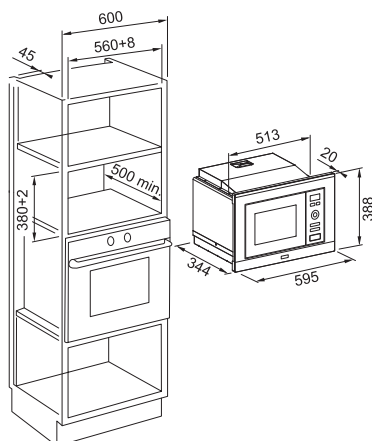

FSL 20 MW XS
Mikrovlnná rúra

KAPACITA	20 l
VÝKON MIKROVLNNÉHO OHREVU	800 W
PRÍKON GRILU	1000 W
MAXIMÁLNY PRÍKON	1250 W
PREVEDENIE	Čierne sklo/herez, nerez interier
POČET ÚROVNÍ VÝKONU	5
RÝCHLY ŠTART	áno
OVĽADANIE	Elektromechanické, tlačidlové s LCD červeným displejom + 1 ovládacie koliečko
TANIER	Sklenený tanier Ø 245 mm
DETSKÝ ZÁMOK	áno
ČASOVAČ	áno (max 95 min)
GRIL	áno, v kombinácii/samostatne
SVETLO	áno
KONIEC OHREVU	Akustický signál
AUTO VARENIE	áno
AUTO ROZMRAZOVANIE	áno, časové (max. 95 min.)
VÁHOVÉ ROZMRAZOVANIE	áno

obj. č. 131.0632.992

348,- €

Cena s DPH