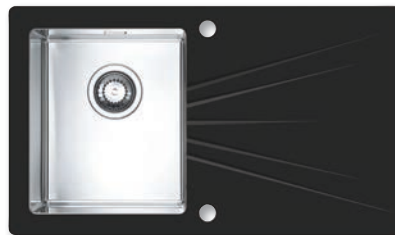

HLBOKÁ VANIČKA

NA OBJEDNÁVKU VERZIA: ĽAVÁ, PRAVÁ

Nedoporučuje sa montáž drviča odpadu.

Čierna 902,- € Cena s DPH

Biela 875,- € Cena s DPH

**Crystalix 10**

ROZMER	860 x 540 mm
VANIČKA	340 x 400 x 200 mm
FARBA	čierna/SAT, biela/SAT
PRÍSLUŠENSTVO	pop up sifon s odbočkou, nerez miska, dávkovač hranatý chrom