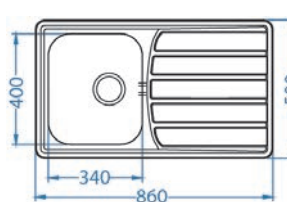

Zoom 30

ROZMER 860 x 500 mm
VANIČKA 340 x 370 x 155 mm
PRÍSLUŠENSTVO komplet 3,5" ventil a sifón s odbočkou na umývačku riadu

NAT **92,- €** Cena s DPH
DEK **111,- €** Cena s DPH