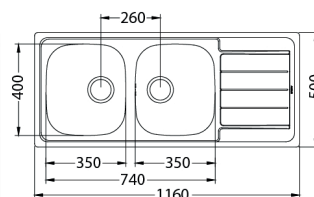

**Line 40**

ROZMER 985 x 500 mm  
 VANIČKA 340 x 420 x 160 mm  
 PRÍSLUŠENSTVO komplet 2 x 3,5" ventil a sifón s odbočkou na umývačku riadu

NAT **139,- €** Cena s DPH

DEK **149,- €** Cena s DPH

**Line 100**