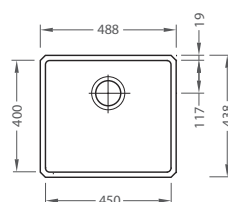

Variant 40

ROZMER	340 x 400 mm
VANIČKA	340 x 400 x 180 mm
PRÍSLUŠENSTVO	komplet 3,5" ventil a sifón s odbočkou na umývačku riadu

HLBOKÁ VANIČKA

SAT **77,- €** Cena s DPH

Luno 20

ROZMER	340 x 400 mm
VANIČKA	340 x 400 x 180 mm
PRÍSLUŠENSTVO	komplet 3,5" ventil a sifón s odbočkou na umývačku riadu

HLBOKÁ VANIČKA

SAT **119,- €** Cena s DPH

Luno 30

ROZMER	400 x 400 mm
VANIČKA	400 x 400 x 180 mm
PRÍSLUŠENSTVO	komplet 3,5" ventil a sifón s odbočkou na umývačku riadu

HLBOKÁ VANIČKA

SAT **130,- €** Cena s DPH

Luno 40

ROZMER	480 x 400 mm
VANIČKA	480 x 400 x 180 mm
PRÍSLUŠENSTVO	komplet 3,5" ventil a sifón s odbočkou na umývačku riadu

HLBOKÁ VANIČKA

SAT **150,- €** Cena s DPH

Kombino 10

ROZMER	217 x 437 mm
VANIČKA	180 x 400 x 140 mm
PRÍSLUŠENSTVO	komplet 3,5" ventil a sifón s odbočkou na umývačku riadu

HLBOKÁ VANIČKA

SAT **195,- €** Cena s DPH

Kombino 30

ROZMER	440 x 440 mm
VANIČKA	400 x 400 x 195 mm
PRÍSLUŠENSTVO	komplet 3,5" ventil a sifón s odbočkou na umývačku riadu

HLBOKÁ VANIČKA

SAT **239,- €** Cena s DPH

Kombino 40

ROZMER	488 x 438 x 200 mm
VANIČKA	450 x 400 x 200 mm
PRÍSLUŠENSTVO	komplet 3,5" ventil a sifón s odbočkou na umývačku riadu

HLBOKÁ VANIČKA

SAT **262,- €** Cena s DPH

Kombino 50

ROZMER	542 x 442 mm
VANIČKA	500 x 400 x 195 mm
PRÍSLUŠENSTVO	komplet 3,5" ventil a sifón s odbočkou na umývačku riadu

HLBOKÁ VANIČKA

SAT **280,- €** Cena s DPH