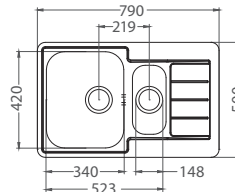

Line 70

ROZMER 790 x 500 mm
VANIČKA 340 x 420 x 160 mm
PRÍSLUŠENSTVO komplet 2 x 3,5" ventil a sifón s odbočkou

NAT **142,- €** Cena s DPH

DEK **150,- €** Cena s DPH