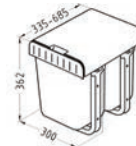

SESAMO

OBJEM	1 x 16 l / 2 x 8 l
ROZMER	311 x 235 x 334 mm
PREVEDENIE	pevný, montáž o dvere skrinky

16 l **31,- €** Cena s DPH
8 l **33,- €** Cena s DPH

ALADIN

OBJEM	1 x 16 l / 2 x 8 l
ROZMER	300 x 335 - 685 x 362 mm
PREVEDENIE	zabudovaný do skrinky, ručný výšuv

16 l 8 l **61,- €** Cena s DPH