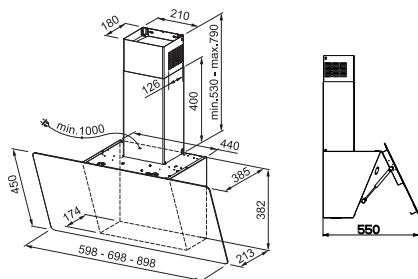

Príslušenstvo za príplatok:

pachový filter s aktívnym uhlím UF05 - 112.0016.755 - **17,- €**

spätná klapka: ZK 150 - 133.0056.646 - **16,- €**

spätná klapka: ZK 120 - 133.0058.472 - **16,- €**

FPJ 705 V WH/SS
Komínový odsávač pár

MONTÁŽNA ŠÍRKA	700 mm
VÝKON MOTORA	270 W
SACÍ VÝKON	Min./Max./Int.: 280/560/700 m³/h
HLUČNOSŤ	Min./Max./Int.: 52/65/69 dB(A)
PRIEMER VÝVODU	150 mm
POPIS	- 3 stupne výkonu, intenzívny stupeň, dobeh - energetická trieda A - doporučená výška nad varnou doskou len 45 cm - biele sklo, RAL 9010 + 2 Nerezové pružky - senzorové ovládanie - štrbinové odsávanie - osvetlenie: LED žiarovky 2 x 1 W, 4000 K - biely teleskopický komín je súčasťou dodávky

obj. č. 330.0528.061

503,- €
Biely Cena s DPH