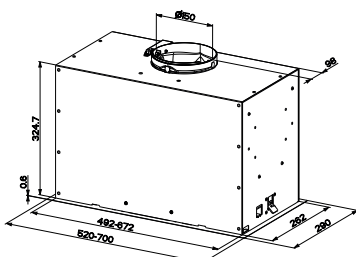

Nakres je platný aj pre FBFE XS A 52

Príslušenstvo za príplatok:

pachový filter s aktívnym uhlím UF05 - 112.0016.755 - **17,- €**

spätná klapka: ZK 150 - 133.0056.646 - **16,- €**

spätná klapka: ZK 120F - 112.0538.026 - **16,- €**

FBFE XS A 70
Vstavaný odsávač pár

MONTÁŽNA ŠÍRKA	700 mm
VÝKON MOTORA	240 W
SACÍ VÝKON	Min./Max./Int.: 280/570/670 m³/h
HLUČNOSŤ	Min./Max./Int.: 35/51/54 dB(A)
PRIEMER VÝVODU	150/120 mm
POPIS	- 3 stupne výkonu, intenzívny stupeň - energetická trieda B - nerezový povrch - tlačítkové ovládanie - štrbinové odsávanie - umývateľný kovový filter - osvetlenie LED pásik 1x 6W, 3000 K - s vonkajším vývodom aj s recirkuláciou - hmotnosť 9 kg

obj. č. 305.0665.361

503,- €
Nerez Cena s DPH