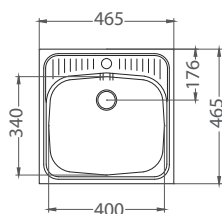

Basic 150

ROZMER 780 x 435 mm
VANIČKA 360 x 355 x 140 mm
PRÍSLUŠENSTVO komplet 6/4 ventil a sifón s odbočkou

NAT 61,- € Cena s DPH
DEK 84,- € Cena s DPH

Basic 80

ROZMER 860 x 435 mm
VANIČKA 370 x 340 x 150 mm
PRÍSLUŠENSTVO komplet 6/4 ventil a sifón s odbočkou

NAT 75,- € Cena s DPH
DEK 92,- € Cena s DPH

Basic 170

ROZMER 780 x 435 mm
VANIČKA 360 x 355 x 140 mm
PRÍSLUŠENSTVO komplet 6/4 ventil a sifón s odbočkou

NAT 57,- € Cena s DPH
DEK 80,- € Cena s DPH

Basic 170 - fi 90

ROZMER 780 x 435 mm
VANIČKA 360 x 355 x 140 mm
PRÍSLUŠENSTVO komplet 3,5" ventil a sifón s odbočkou na umývačku riadu

NAT 61,- € Cena s DPH
DEK 84,- € Cena s DPH

Basic 10

ROZMER 380 x 440 mm
VANIČKA 340 x 400 x 145 mm
PRÍSLUŠENSTVO komplet 6/4 ventil a sifón s odbočkou

NAT 55,- € Cena s DPH
DEK 80,- € Cena s DPH

Basic 10 - fi 90

ROZMER 380 x 440 mm
VANIČKA 340 x 400 x 145 mm
PRÍSLUŠENSTVO komplet 3,5" ventil a sifón s odbočkou na umývačku riadu

NAT 64,- € Cena s DPH
DEK 84,- € Cena s DPH

Basic 160

ROZMER 780 x 435 mm
VANIČKA 370 x 340 x 140 mm
PRÍSLUŠENSTVO komplet 2 x 6/4 ventil a sifón s odbočkou

NAT 92,- € Cena s DPH
DEK 111,- € Cena s DPH

Basic 160 - fi 90

ROZMER 780 x 435 mm
VANIČKA 370 x 340 x 140 mm
PRÍSLUŠENSTVO komplet 2 x 3,5" ventil a sifón s odbočkou

SAT 103,- € Cena s DPH
DEK 115,- € Cena s DPH

Basic 130

ROZMER 465 x 465 mm
VANIČKA 400 x 340 x 160 mm
PRÍSLUŠENSTVO komplet 6/4 ventil a sifón s odbočkou

NAT 86,- € Cena s DPH