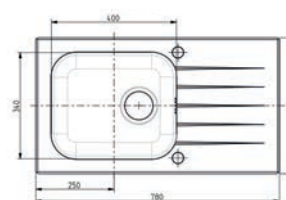

HLBOKÁ VANIČKA

Nedoporučuje sa montáž drviča odpadu.

Čierna 242,- € Cena s DPH

Biela 242,- € Cena s DPH

Sivá 242,- € Cena s DPH

**Altone 10**

ROZMER	600 x 500 mm
VANIČKA	340 x 400 x 187 mm
FARBA	čierna/SAT, biela/SAT, sivá/SAT
PRÍSLUŠENSTVO	komplet excentrický 3,5" ventil so sifonom s odbočkou