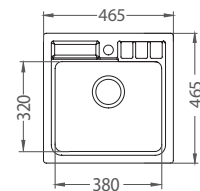

Niagara 10

ROZMER	Ø 510 mm
VANIČKA	Ø 400 x 175 mm
FARBA	11, 55, 91
PRÍSLUŠENSTVO	Sifón s excentrickým otváraním a s odbočkou na umývačku riadu

161,- € Cena s DPH

Niagara 20

ROZMER	465 x 465 mm
VANIČKA	380 x 320 x 180 mm
FARBA	11, 55, 91
PRÍSLUŠENSTVO	Sifón s manuálnym otváraním a s odbočkou na umývačku riadu

161,- € Cena s DPH