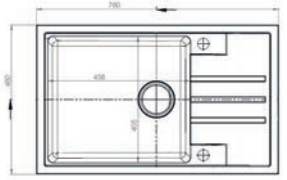

## Siros

ROZMER: 206 x 297 mm  
 FARBA: Chróm s vyťahovacou koncovkou

379,- €  
 Cena s DPH

Špeciálny prepád v mieste krytky