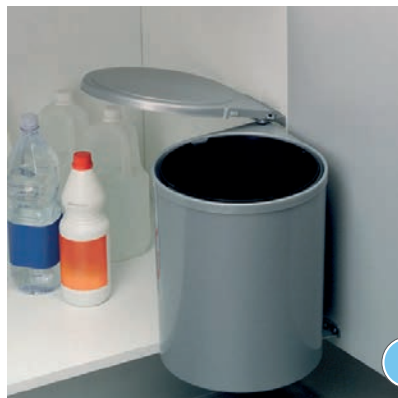

RP 270

ROZMER	Ø 277 x 355 mm
FARBA	biely, šedý
SKRINKKA	od 400 mm
OBSAH	1 x 13 l
PREVEDENIE	závesný

13 l
22,- €
Cena s DPH