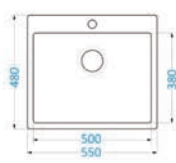

Quarto 10

ROZMER 550 x 480 mm
VANIČKA 500 x 380 x 190 mm
SKRINKA 600 mm
MATERIÁL BRS

PRÍSLUŠENSTVO komplet 3,5" ventil a sifón s odbočkou na umývačku riadu, bez možnosti ďalšieho otvoru

BRS **219,- €** Cena s DPH