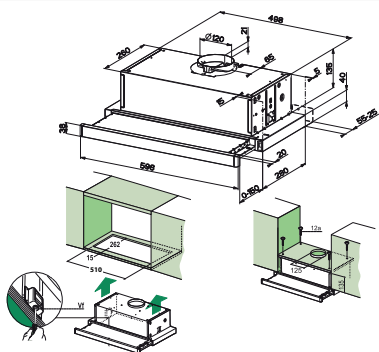

FTC 632L BK /čierny/

ENERGETICKÁ TRIEDA	D
MONTÁŽNA ŠÍRKA	60 cm
PREVEDENIE	čierny povrch
VYBAVENIE	posuvné prepínače, 3 stupne výkonu
OSVETLENIE	LED žiarovky 2 x 1 W, 4 000 K
VÝKON	Max. 310 m³/h / podľa normy EN 61591/
MAX. HLUČNOSŤ	57 - 67 dB(A)/re19W (podľa normy EN 60704-3)

obj. č. 315.0547.798

151,- €

Čierny Cena s DPH

Príslušenstvo za príplatok:

pachový filter s aktívnym uhlím

UF20 - 112.0564.564 - **17,- €**

spätná klapka: ZK 120F - 112.0538.026 - **16,- €**