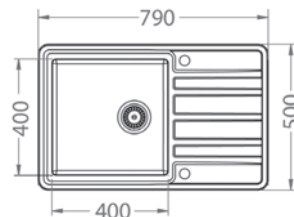

Elegant 30

ROZMER 810 x 510 mm
VANIČKA 340 x 400 x 190 mm
PRÍSLUŠENSTVO komplet 3,5" ventil a sifón s odbočkou na umývačku riadu

HLBOKÁ VANIČKA

SAT **201,- €** Cena s DPH
DEK **198,- €** Cena s DPH

Elegant 40

ROZMER 810 x 510 mm
VANIČKA 340 x 400 x 190 mm
PRÍSLUŠENSTVO komplet 2x 3,5" ventil a sifón s odbočkou

SAT **285,- €** Cena s DPH

Praktik 100

ROZMER 980 x 500 mm
VANIČKA 480 x 400 x 210 mm
PRÍSLUŠENSTVO komplet excentrický 3,5" ventil so sifónom a odbočkou na umývačku riadu

HLBOKÁ VANIČKA

SAT **254,- €** Cena s DPH
DEK **254,- €** Cena s DPH

Praktik 120

ROZMER 790 x 500 mm
VANIČKA 480 x 400 x 210 mm
PRÍSLUŠENSTVO komplet excentrický 3,5" ventil so sifónom a odbočkou na umývačku riadu

HLBOKÁ VANIČKA

SAT **220,- €** Cena s DPH

Praktik 130

ROZMER 985 x 500 mm
VANIČKA 480 x 400 x 210 mm
PRÍSLUŠENSTVO komplet excentrický 3,5" ventil so sifónom s odbočkou

HLBOKÁ VANIČKA

SAT **279,- €** Cena s DPH

Classic 30 PRO UNI

ROZMER 800 x 600 mm
VANIČKA 340 x 400 x 190 mm
PRÍSLUŠENSTVO komplet 3,5" ventil s odbočkou na riadu, odpadu zosilnená odkladacia plocha

HLBOKÁ VANIČKA NA OBJEDNÁVKU

SAT **184,- €** Cena s DPH

Galeo 20

ROZMER 790 x 500 mm
VANIČKA 400 x 400 x 190 mm
PRÍSLUŠENSTVO komplet excentrický 3,5" ventil s odbočkou na umývačku riadu

HLBOKÁ VANIČKA

SAT **265,- €** Cena s DPH

Galeo 30

ROZMER 860 x 500 mm
VANIČKA 480 x 400 x 190 mm
PRÍSLUŠENSTVO komplet excentrický 3,5" ventil s odbočkou na umývačku riadu

HLBOKÁ VANIČKA

SAT **320,- €** Cena s DPH

Rando 30

ROZMER 790 x 500 mm
VANIČKA 400 x 400 x 205 mm
PRÍSLUŠENSTVO komplet excentrický 3,5" ventil s odbočkou na umývačku riadu

NA OBJEDNÁVKU

SAT **324,- €** Cena s DPH

Rando 50

ROZMER 860 x 500 mm
VANIČKA 450 x 400 x 205 mm
PRÍSLUŠENSTVO komplet excentrický 3,5" ventil s odbočkou na umývačku riadu

HLBOKÁ VANIČKA NA OBJEDNÁVKU

SAT **348,- €** Cena s DPH