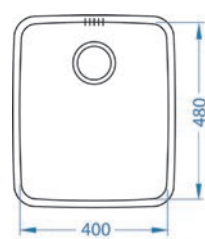

Luno 30

ROZMER	400 x 400 mm
VANIČKA	400 x 400 x 180 mm
PRÍSLUŠENSTVO	komplet 3,5" ventil a sifón s odbočkou na umývačku riadu

HLBOKÁ VANIČKA

SAT **130,- €** Cena s DPH

Luno 40

ROZMER	480 x 400 mm
VANIČKA	480 x 400 x 180 mm
PRÍSLUŠENSTVO	komplet 3,5" ventil a sifón s odbočkou na umývačku riadu

HLBOKÁ VANIČKA

SAT **150,- €** Cena s DPH