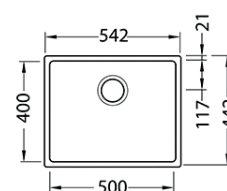

Kombino 40

ROZMER	488 x 438 x 200 mm
VANIČKA	450 x 400 x 200 mm
PRÍSLUŠENSTVO	komplet 3,5" ventil a sifón s odbočkou na umývačku riadu

HLBOKÁ VANIČKA

SAT **262,- €** Cena s DPH

Kombino 50

ROZMER	542 x 442 mm
VANIČKA	500 x 400 x 195 mm
PRÍSLUŠENSTVO	komplet 3,5" ventil a sifón s odbočkou na umývačku riadu

HLBOKÁ VANIČKA

SAT **280,- €** Cena s DPH