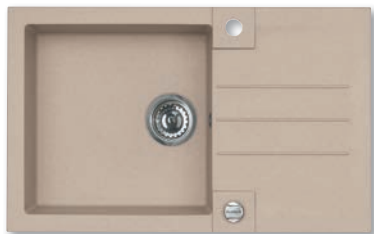

Rock 130

ROZMER	780 x 480 mm
VANIČKA	400 x 400 x 180 mm
FARBA	11, 55, 81, 91, 02, 03, 04, 05
PRÍSLUŠENSTVO	Sifón s excentrickým otváraním a s odbočkou na umývačku riadu

GRL

GRL+

←60→

180°

11	55	81	91
white	beige	beton	black

187,- € Cena s DPH

02	03	04	05
pebble	chocol.	steel	Twilight

215,- € Cena s DPH