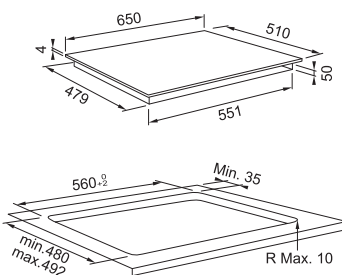

Nákres na hornú montáž.

FSM 654 I B BK
Indukčná varná doska

POČET VARNÝCH ZÓN	4, 1 x Bridge
OVLÁDANIE	červený integrovaný ovládacie panel
PREVEDENIE	Čierne sklo so sivou grafikou
UKAZOVATEL ZBYTKOVÉHO TEPLA	áno
FUNKCIA	9 úrovní ohrevu: stupne 0-9, Cook Assist (rozpustenie, udržovanie teplého jedla, var), Bridge, Booster
DETSKÝ ZÁMOK	áno
ČASOVAČ	áno, 4x
DESIGN	4 rovné hrany, možnosť zabudovania do roviny
PRIPOJENIE	230 / 400 V
ROZMER	650 x 510 mm, R=5
VÝREZ	560 x 480 mm (max. 492 mm) Horná montáž podľa výkresu (zabudovanie do roviny)
MAX. PRÍKON	2,5 kW, 4 kW, 6 kW, 7,2 kW

obj. č. 108.0606.108

583,- €

Cena s DPH

Typ a výkon varných zón	Varná plocha	"9"	Booster	Funkcie
Ľavá vrchná	Ø 210 mm	2,1 kW	3 kW	Varenie na mienej teplote a var
Ľavá dolná	Ø 145 mm	1,2 kW	1,6 kW	Rozpúšťanie a udržovanie teplého jedla
Pravá vrchná	Ø 180 mm	1,8 kW	2,1 kW	Varenie na mienej teplote a var
Pravá dolná	Ø 180 mm	1,8 kW	2,1 kW	Rozpúšťanie a udržovanie teplého jedla