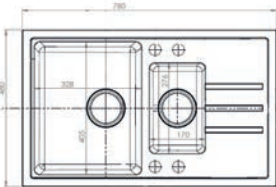

Predfrézovaný treť otvor pre dŕžakovič!