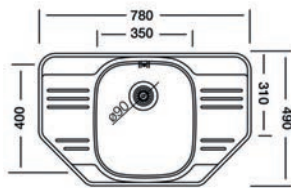

**NAT** 61,- € Cena s DPH

**Form 50**

ROZMER 832 x 437 mm  
 VANIČKA 2x Ø 365 x 155 mm  
 PRÍSLUŠENSTVO komplet 2 x 3,5" ventil so sifónom s odbočkou

**NAT** 106,- € Cena s DPH  
**DEK** 108,- € Cena s DPH