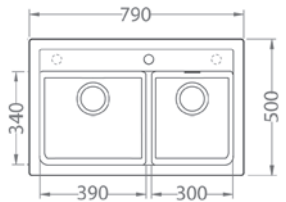

Atrix 50

ROZMER	790 x 500 mm
VANIČKA	390 x 340 x 195 mm 300 x 340 x 195 mm
FARBA	11, 81, 55, 91
PRÍSLUŠENSTVO	Sifón s excentrickým otváraním a s odbočkou na umývačku riadu, špec. úchytky na spodnú montáž

HLBOKÁ VANIČKA

11	55	81	91
white	beige	beton	black

277,- € Cena s DPH