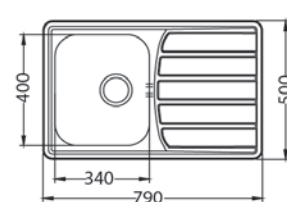

Zoom 20

ROZMER 790 x 500 mm
VANIČKA 340 x 370 x 155 mm
PRÍSLUŠENSTVO komplet 3,5" ventil a sifón s odbočkou na umývačku riadu

NAT **77,- €** Cena s DPH
DEK **99,- €** Cena s DPH

Zoom 20 MAXIM

ROZMER 790 x 500 mm
VANIČKA 340 x 400 x 196 mm
PRÍSLUŠENSTVO komplet 3,5" ventil a sifón s odbočkou na umývačku riadu

HLBOKÁ VANIČKA
SAT **168,- €** Cena s DPH