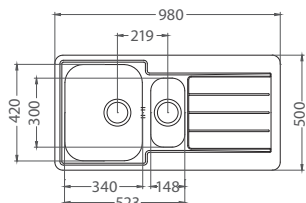

Line 10

ROZMER 980 x 500 mm
VANIČKA 340 x 420 x 160 mm
148 x 300 x 80 mm
PRÍSLUŠENSTVO komplet 2 x 3,5" ventil a sifón s odbočkou

NAT **150,- €** Cena s DPH
DEK **153,- €** Cena s DPH