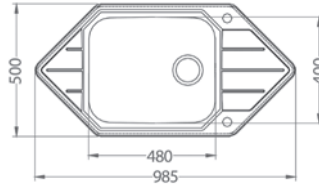

Elegant 30

ROZMER 810 x 510 mm
VANIČKA 340 x 400 x 190 mm
PRÍSLUŠENSTVO komplet 3,5" ventil a sifón s odbočkou na umývačku riadu

HLBOKÁ VANIČKA

SAT **201,- €** Cena s DPH
DEK **198,- €** Cena s DPH

Elegant 40

ROZMER 810 x 510 mm
VANIČKA 340 x 400 x 190 mm
PRÍSLUŠENSTVO komplet 2x 3,5" ventil a sifón s odbočkou

SAT **285,- €** Cena s DPH

Praktik 100

ROZMER 980 x 500 mm
VANIČKA 480 x 400 x 210 mm
PRÍSLUŠENSTVO komplet excentrický 3,5" ventil so sifónom a odbočkou na umývačku riadu

HLBOKÁ VANIČKA

SAT **254,- €** Cena s DPH
DEK **254,- €** Cena s DPH

Praktik 120

ROZMER 790 x 500 mm
VANIČKA 480 x 400 x 210 mm
PRÍSLUŠENSTVO komplet excentrický 3,5" ventil so sifónom a odbočkou na umývačku riadu

HLBOKÁ VANIČKA

SAT **220,- €** Cena s DPH

Praktik 130

ROZMER 985 x 500 mm
VANIČKA 480 x 400 x 210 mm
PRÍSLUŠENSTVO komplet excentrický 3,5" ventil so sifónom s odbočkou

HLBOKÁ VANIČKA

SAT **279,- €** Cena s DPH

Classic 30 PRO UNI

ROZMER 800 x 600 mm
VANIČKA 340 x 400 x 190 mm
PRÍSLUŠENSTVO komplet 3,5" ventil s odbočkou na riadu, odpadu zosilnená odkladacia plocha

HLBOKÁ VANIČKA NA OBJEDNÁVKU

SAT **184,- €** Cena s DPH

Galeo 20

ROZMER 790 x 500 mm
VANIČKA 400 x 400 x 190 mm
PRÍSLUŠENSTVO komplet excentrický 3,5" ventil s odbočkou na umývačku riadu

HLBOKÁ VANIČKA

SAT **265,- €** Cena s DPH

Galeo 30

ROZMER 860 x 500 mm
VANIČKA 480 x 400 x 190 mm
PRÍSLUŠENSTVO komplet excentrický 3,5" ventil s odbočkou na umývačku riadu

HLBOKÁ VANIČKA

SAT **320,- €** Cena s DPH

Rando 30

ROZMER 790 x 500 mm
VANIČKA 400 x 400 x 205 mm
PRÍSLUŠENSTVO komplet excentrický 3,5" ventil s odbočkou na umývačku riadu

NA OBJEDNÁVKU

SAT **324,- €** Cena s DPH

Rando 50

ROZMER 860 x 500 mm
VANIČKA 450 x 400 x 205 mm
PRÍSLUŠENSTVO komplet excentrický 3,5" ventil s odbočkou na umývačku riadu

HLBOKÁ VANIČKA NA OBJEDNÁVKU

SAT **348,- €** Cena s DPH