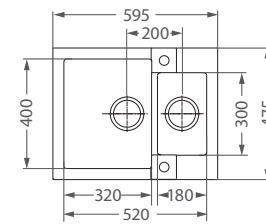

180°

**HLBOKÁ VANIČKA**

11	55	81	91
white	beige	beton	black

**225,- €** Cena s DPH

02	03	04	05
pebble	chocol.	steel	Twilight

**249,- €** Cena s DPH

**Rock 80**

ROZMER	595 x 475 mm
VANIČKA	320 x 400 x 180 mm 180 x 300 x 120 mm
FARBA	11, 55, 91, 02, 03, 04, 05
PRÍSLUŠENSTVO	Sifón s excentrickým otváraním a s odbočkou na umývačku riadu