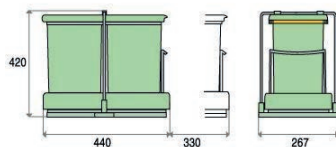

RP 240 automatic / ručný výšuv

ROZMER	267 x 440/770 x 420 mm
FARBA	šedý
SKRINKKA	od 400 mm
OBSAH	2 x 14 l

14 l 14 l
99,- €
Cena s DPH