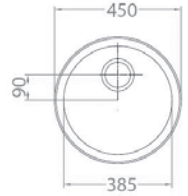

Form 10

ROZMER Ø 450 mm
VANIČKA Ø 385 x 155 mm
PRÍSLUŠENSTVO komplet 6/4 ventil a sifón s odbočkou

NAT 57,- € Cena s DPH
DEK 76,- € Cena s DPH

Form 10 - fi 90

ROZMER Ø 450 mm
VANIČKA Ø 385 x 155 mm
PRÍSLUŠENSTVO komplet 3,5" ventil a sifón s odbočkou na umývačku riadu

NAT 76,- € Cena s DPH
DEK 77,- € Cena s DPH