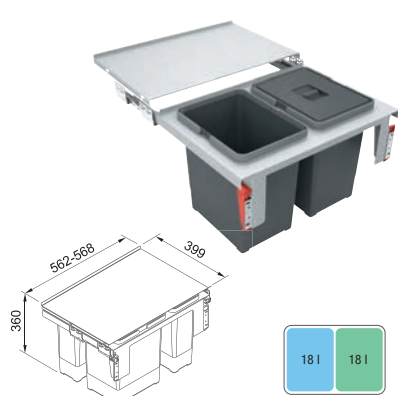

GARBO 60-2 čelný výšuv
(obj.č. - 121.0284.027)

SKRINKA	600 mm
OBJEM	2 x 18l
TRIEDENIE ODPADKOV	2 triediace koše
MINIM. MONTÁŽNY PRIESTOR	562 x 399 x 375 mm
FARBA	šedá
V CENE	1 x vrchnák na 18l kôš (obj.č. 133.0284.696) plnovýšuv s tlmením, ktorý zaručuje tichý dojazd

18 l 18 l **205,- €** Cena s DPH