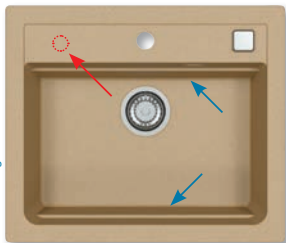

Zárezy po stranách vaničiek pre uloženie gastro misiek

Predfrézovaný treť otvor pre dávkovač!