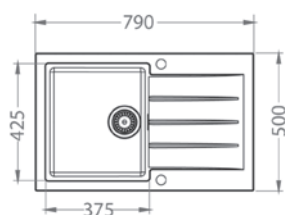

Cadit 20

ROZMER	790 x 500 mm
VANIČKA	375 x 425 x 198 mm
FARBA	11, 81, 55, 91
PRÍSLUŠENSTVO	Sifón s excentrickým otváraním a s odbočkou na umývačku riadu

HLBOKÁ VANIČKA

225,- € Cena s DPH