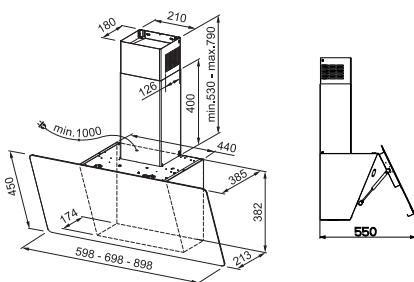

Príslušenstvo za príplatok:

pachový filter s aktívnym uhlím UF05 - 112.0016.755 - **17,- €**

spätná klapka: ZK 150 - 133.0056.646 - **16,- €**

spätná klapka: ZK 120 - 133.0058.472 - **16,- €**

FPJ 925 V WH/SS

Komínový odsávač pár

MONTÁŽNA ŠÍRKA	900 mm
VÝKON MOTORA	270 W
SACÍ VÝKON	Min./Max./Int.: 280/560/700 m³/h
HLUČNOSŤ	Min./Max./Int.: 52/65/69 dB(A)
PRIEMER VÝVODU	150 mm
POPIS	- 3 stupne výkonu, intenzívny stupeň, dobeh - energetická trieda A - doporučená výška nad varnou doskou len 45 cm - biele sklo, RAL 9010 + 2 Nerezové pružky - senzorové ovládanie - štrbinové odsávanie - osvetlenie: LED žiarovky 2 x 1 W, 4000 K - biely teleskopický komín je súčasťou dodávky

obj. č. 330.0528.020

525,- €

Biely Cena s DPH