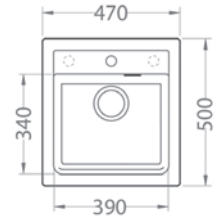

Atrix 20

ROZMER	470 x 500 mm
VANIČKA	390 x 340 x 195 mm
FARBA	11, 81, 55, 91
PRÍSLUŠENSTVO	Sifón s excentrickým otváraním a s odbočkou na umývačku riadu, špec. úchytky na spodnú montáž

HLBOKÁ VANIČKA

11	55	81	91
white	beige	beton	black

224,- € Cena s DPH