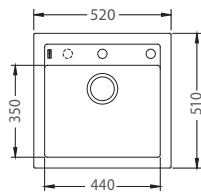

Formic 20

ROZMER	520 x 510 mm
VANIČKA	440 x 350 x 200 mm
SKRINKA	500 mm
FARBA	11, 81, 55, 91, 02, 03, 04, 05
PRÍSLUŠENSTVO	Sifón s excentrickým otváraním a s odbočkou na umývačku riadu

HLBOKÁ VANIČKA

11	55	81	91
white	beige	beton	black

188,- € Cena s DPH

02	03	04	05
pebble	chocol.	steel	Twilight

205,- € Cena s DPH

Formic 30

ROZMER	760 x 500 mm
VANIČKA	347 x 420 x 200 mm
SKRINKA	500 mm
FARBA	11, 81, 55, 91, 02, 03, 04, 05
PRÍSLUŠENSTVO	Sifón s excentrickým otváraním a s odbočkou na umývačku riadu

HLBOKÁ VANIČKA

11	55	81	91
white	beige	beton	black

218,- € Cena s DPH

02	03	04	05
pebble	chocol.	steel	Twilight

244,- € Cena s DPH

Meryll 30

ROZMER	620 x 480 mm
VANIČKA	330 x 405 x 200 mm
FARBA	11, 81, 55, 91
PRÍSLUŠENSTVO	Sifón s manuálnym otváraním a odbočkou na umývačku riadu

HLBOKÁ VANIČKA

11	55	81	91
white	beige	beton	black

211,- € Cena s DPH

Meryll 130

ROZMER	780 x 480 mm
VANIČKA	460 x 405 x 200 mm
FARBA	11, 81, 55, 91
PRÍSLUŠENSTVO	Sifón s manuálnym otváraním a odbočkou na umývačku riadu

HLBOKÁ VANIČKA

11	55	81	91
white	beige	beton	black

229,- € Cena s DPH

Meryll 70

ROZMER	780 x 480 mm
VANIČKA	330 x 405 x 200 mm
FARBA	11, 81, 55, 91
PRÍSLUŠENSTVO	Sifón s manuálnym otváraním a odbočkou na umývačku riadu

HLBOKÁ VANIČKA

11	55	81	91
white	beige	beton	black

262,- € Cena s DPH

Quadrix 50

ROZMER	560 x 460 mm
VANIČKA	500x 400 x 200 mm
FARBA	11, 02, 03, 04, 05
PRÍSLUŠENSTVO	Sifón s excentrickým otváraním a s odbočkou na umývačku riadu

HLBOKÁ VANIČKA

11	02	03	04	05
white	pebble	chocol.	steel	Twilight

271,- € Cena s DPH

Doplňky k drezom pre drezy MERYLL, FORMIC, QUADRIX

Miska č. 1119835

ROZMER (Š x V)	170 x 400 mm
TYP	MERYLL, QUADRIX

69,- € Cena s DPH

Prípravná doska č. 1080029

ROZMER (Š x V)	250 x 418 mm
TYP	QUADRIX, MERYLL

26,- € Cena s DPH

ALLROUND mini