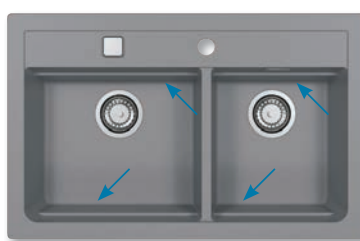

HLBOKÁ VANIČKA

194,- € Cena s DPH

Atrox 50

ROZMER	790 x 500 mm
VANIČKA	390 x 340 x 195 mm 300 x 340 x 195 mm
FARBA	11, 81, 55, 91
PRÍSLUŠENSTVO	Sifón s excentrickým otváraním a s odbočkou na umývačku riadu

HLBOKÁ VANIČKA

247,- € Cena s DPH