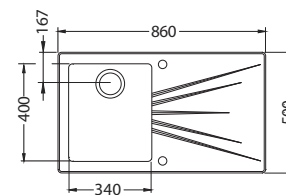

HLBOKÁ VANIČKA

NA OBJEDNÁVKU VERZIA: ĽAVÁ, PRAVÁ

Nedoporučuje sa montáž drviča odpadu.

Čierna 902,- € Cena s DPH

Biela 875,- € Cena s DPH

**Crystalix 10**

ROZMER	860 x 540 mm
VANIČKA	340 x 400 x 200 mm
FARBA	čierna/SAT, biela/SAT
PRÍSLUŠENSTVO	pop up sifon s odbočkou, nerez miska, dávkovač hranatý chrom