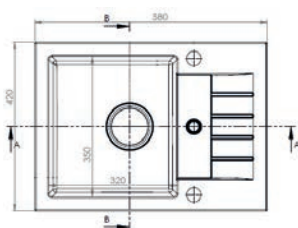

Niagara 10

ROZMER	Ø 510 mm
VANIČKA	Ø 400 x 175 mm
FARBA	11, 55, 91
PRÍSLUŠENSTVO	Sifón s excentrickým otváraním a s odbočkou na umývačku riadu

161,- € Cena s DPH

Niagara 20

ROZMER	465 x 465 mm
VANIČKA	380 x 320 x 180 mm
FARBA	11, 55, 91
PRÍSLUŠENSTVO	Sifón s manuálnym otváraním a s odbočkou na umývačku riadu

161,- € Cena s DPH

Niagara 30

ROZMER	775 x 430 mm
VANIČKA	350 x 350 x 160 mm
FARBA	11, 55, 91
PRÍSLUŠENSTVO	Sifón s excentrickým otváraním a s odbočkou na umývačku riadu

194,- € Cena s DPH

Niagara 60

ROZMER	900 x 500 mm
VANIČKA	344 x 430 x 160 mm 100 x 295 x 70 mm
FARBA	11, 55, 91, 02, 03, 04, 05
PRÍSLUŠENSTVO	Sifón s excentrickým otváraním a s odbočkou na umývačku riadu

227,- € Cena s DPH

254,- € Cena s DPH

Carina 20

ROZMER	450 x 500 mm
VANIČKA	380 x 380 x 160 mm
FARBA	55, 91
PRÍSLUŠENSTVO	Sifón s manuálnym otváraním a s odbočkou na umývačku riadu, bez úchytiak, možnosť uchytenia iba na silikon - nie je súčasťou dodávky

147,- € Cena s DPH

Niro 130

ROZMER	750 x 420 mm
VANIČKA	350 x 350 x 156 mm
FARBA	55, 91
PRÍSLUŠENSTVO	Sifón s manuálnym otváraním a s odbočkou na umývačku riadu, Krytka chróm, bez úchytiak, možnosť uchytenia iba na silikon - nie je súčasťou dodávky

150,- € Cena s DPH

Niro 30

ROZMER	580 x 420 mm
VANIČKA	350 x 320 x 156 mm
FARBA	55, 91
PRÍSLUŠENSTVO	Sifón s manuálnym otváraním a s odbočkou na umývačku riadu, Krytka chróm, bez úchytiak, možnosť uchytenia iba na silikon - nie je súčasťou dodávky

142,- € Cena s DPH