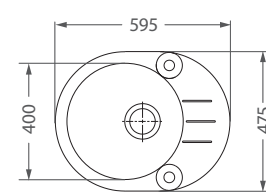

Roll 40

ROZMER	595 x 475 mm
VANIČKA	Ø 400 x 160 mm
FARBA	11, 55, 91
PRÍSLUŠENSTVO	Sifón s excentrickým otváraním a s odbočkou na umývačku riadu

GRL

←50→

180°

11	55	91
white	beige	black

191,- € Cena s DPH