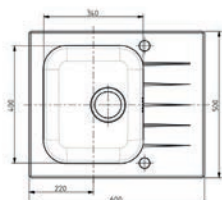

HLBOKÁ VANIČKA

Nedoporučuje sa montáž drviča odpadu.

Čierna 362,- € Cena s DPH

Biela 385,- € Cena s DPH

**Glassix 10**

ROZMER	860 x 500 mm
VANIČKA	340 x 400 x 180 mm
FARBA	čierna/SAT, biela/SAT
PRÍSLUŠENSTVO	komplet excentrický 3,5" ventil so sifonom s odbočkou