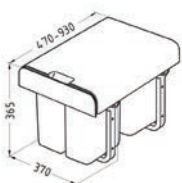

EKKO ručný výšuv

OBJEM	2 x 16 l / 1 x 16 l + 2 x 8 l / 4 x 8 l
ROZMER	370 x 470 - 930 x 365 mm
PREVEDENIE	zabudovaný do skrinky, výšuvný

8 l 8 l **109,- €** Cena s DPH