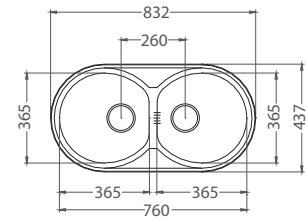

Allux 70

ROZMER 480 x 480 mm
VANIČKA 405 x 355 x 155 mm
PRÍSLUŠENSTVO komplet 3,5" ventil a sifón s odbočkou na umývačku riadu

NAT 61,- € Cena s DPH

Form 50

ROZMER 832 x 437 mm
VANIČKA 2x Ø 365 x 155 mm
PRÍSLUŠENSTVO komplet 2 x 3,5" ventil so sifónom s odbočkou

NAT 106,- € Cena s DPH
DEK 108,- € Cena s DPH