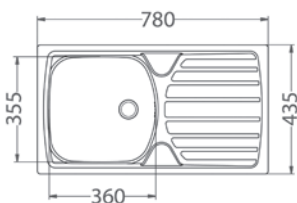

**NAT** 61,- € Cena s DPH  
**DEK** 84,- € Cena s DPH

**Basic 80**

ROZMER 860 x 435 mm  
 VANIČKA 370 x 340 x 150 mm  
 PRÍSLUŠENSTVO komplet 6/4 ventil a sifón s odbočkou

**NAT** 75,- € Cena s DPH  
**DEK** 92,- € Cena s DPH