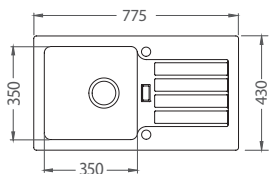

**161,- €** Cena s DPH

**Niagara 20**

ROZMER	465 x 465 mm
VANIČKA	380 x 320 x 180 mm
FARBA	11, 55, 91
PRÍSLUŠENSTVO	Sifón s manuálnym otváraním a s odbočkou na umývačku riadu

**161,- €** Cena s DPH

**Niagara 30**