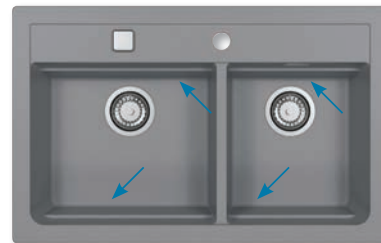

HLBOKÁ VANIČKA

11	55	81	91
white	beige	beton	black

244,- € Cena s DPH

Zárezy po stranách vaničiek pre uloženie gastro misiek