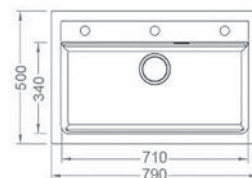

Predfrézovaný treťí otvor pre dávkovač!

Atrox 40

ROZMER	790 x 500 mm
VANIČKA	710 x 340 x 195 mm
FARBA	11, 55, 81, 91
PRÍSLUŠENSTVO	sifón s excentrickým otváraním a s odbočkou na umývačku riadu podfrézované 2 otvory /z toho 1 pre excenter/

HLBOKÁ VANIČKA

268,- € Cena s DPH