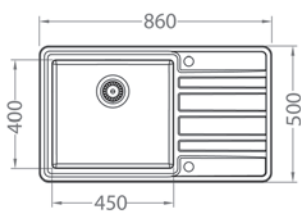

NA OBJEDNÁVKU

SAT **324,- €** Cena s DPH