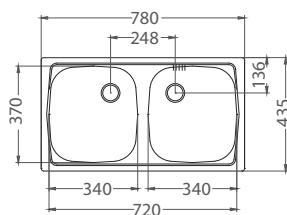

Basic 150

ROZMER 780 x 435 mm
VANIČKA 360 x 355 x 140 mm
PRÍSLUŠENSTVO komplet 6/4 ventil a sifón s odbočkou

NAT 61,- € Cena s DPH
DEK 84,- € Cena s DPH

Basic 80

ROZMER 860 x 435 mm
VANIČKA 370 x 340 x 150 mm
PRÍSLUŠENSTVO komplet 6/4 ventil a sifón s odbočkou

NAT 75,- € Cena s DPH
DEK 92,- € Cena s DPH

Basic 170

ROZMER 780 x 435 mm
VANIČKA 360 x 355 x 140 mm
PRÍSLUŠENSTVO komplet 6/4 ventil a sifón s odbočkou

NAT 57,- € Cena s DPH
DEK 80,- € Cena s DPH

Basic 170 - fi 90

ROZMER 780 x 435 mm
VANIČKA 360 x 355 x 140 mm
PRÍSLUŠENSTVO komplet 3,5" ventil a sifón s odbočkou na umývačku riadu

NAT 61,- € Cena s DPH
DEK 84,- € Cena s DPH

Basic 10

ROZMER 380 x 440 mm
VANIČKA 340 x 400 x 145 mm
PRÍSLUŠENSTVO komplet 6/4 ventil a sifón s odbočkou

NAT 55,- € Cena s DPH
DEK 80,- € Cena s DPH

Basic 10 - fi 90

ROZMER 380 x 440 mm
VANIČKA 340 x 400 x 145 mm
PRÍSLUŠENSTVO komplet 3,5" ventil a sifón s odbočkou na umývačku riadu

NAT 64,- € Cena s DPH
DEK 84,- € Cena s DPH

Basic 160

ROZMER 780 x 435 mm
VANIČKA 370 x 340 x 140 mm
PRÍSLUŠENSTVO komplet 2 x 6/4 ventil a sifón s odbočkou

NAT 92,- € Cena s DPH
DEK 111,- € Cena s DPH

Basic 160 - fi 90

ROZMER 780 x 435 mm
VANIČKA 370 x 340 x 140 mm
PRÍSLUŠENSTVO komplet 2 x 3,5" ventil a sifón s odbočkou

SAT 103,- € Cena s DPH
DEK 115,- € Cena s DPH

Basic 130

ROZMER 465 x 465 mm
VANIČKA 400 x 340 x 160 mm
PRÍSLUŠENSTVO komplet 6/4 ventil a sifón s odbočkou

NAT 86,- € Cena s DPH