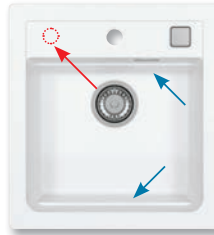

HLBOKÁ VANIČKA

11	55	81	91
white	beige	beton	black

248,- € Cena s DPH

02	03	04	05
pebble	chocol.	steel	Twilight

269,- € Cena s DPH

Predfrézovaný treť otvor pre dávkovač!