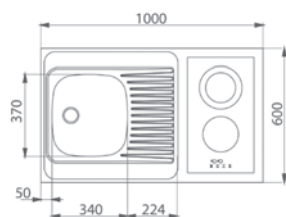

Stricto 10

ROZMER 790 x 472 mm
VANIČKA 340 x 400 x 205 mm
PRÍSLUŠENSTVO komplet excentrický 3,5" ventil s odbočkou na umývačku riadu

HLBOKÁ VANIČKA
NA OBJEDNÁVKU
VERZIA: ĽAVÁ, PRAVÁ
KMB 408,- € Cena s DPH

Stricto 20 UNIVERSAL

ROZMER 860 x 472 mm
VANIČKA 400 x 400 x 205 mm
PRÍSLUŠENSTVO komplet excentrický 3,5" ventil s odbočkou na umývačku riadu

HLBOKÁ VANIČKA
NA OBJEDNÁVKU
KMB 412,- € Cena s DPH

Stricto 30

ROZMER 980 x 472 mm
VANIČKA 500 x 400 x 205 mm
PRÍSLUŠENSTVO komplet excentrický 3,5" ventil s odbočkou na umývačku riadu

HLBOKÁ VANIČKA
NA OBJEDNÁVKU
VERZIA: ĽAVÁ, PRAVÁ
KMB 542,- € Cena s DPH

Pure 20

ROZMER 465 x 525 mm
VANIČKA 400 x 400 x 195 mm
PRÍSLUŠENSTVO komplet excentrický 3,5" ventil s odbočkou na umývačku riadu

HLBOKÁ VANIČKA
KMB 298,- € Cena s DPH

Pure 30

ROZMER 515 x 525 mm
VANIČKA 450 x 400 x 195 mm
PRÍSLUŠENSTVO komplet excentrický 3,5" ventil s odbočkou na umývačku riadu

HLBOKÁ VANIČKA
KMB 308,- € Cena s DPH

Pure 40

ROZMER 790 x 525 mm
VANIČKA 400 x 400 x 195 mm
PRÍSLUŠENSTVO komplet excentrický 3,5" ventil s odbočkou na umývačku riadu

HLBOKÁ VANIČKA
VERZIA: ĽAVÁ, PRAVÁ
KMB 366,- € Cena s DPH

Pure 50

ROZMER 860 x 525 mm
VANIČKA 500 x 400 x 205 mm
PRÍSLUŠENSTVO komplet excentrický 3,5" ventil s odbočkou na umývačku riadu

HLBOKÁ VANIČKA
NA OBJEDNÁVKU
VERZIA: ĽAVÁ, PRAVÁ
KMB 382,- € Cena s DPH

Pure 60

ROZMER 980 x 525 mm
VANIČKA 340 x 400 x 205 mm
180 x 400 x 150 mm
PRÍSLUŠENSTVO komplet excentrický 3,5" ventil s odbočkou na umývačku riadu

HLBOKÁ VANIČKA
NA OBJEDNÁVKU
VERZIA: ĽAVÁ, PRAVÁ
KMB 521,- € Cena s DPH

COMBI CERAL 100

rozměr: 1000 x 600 x 70 mm, vanička: 340 x 370 x 170 mm, 230 V/50 Hz, príkon: 3000 W. V skrinke pod varnou doskou je možné zakomponovať príslušnú chladničku alebo umývačku riadu

PARAMETRE

NA OBJEDNÁVKU
VERZIA: ĽAVÁ, PRAVÁ
SAT 669,- € Cena s DPH