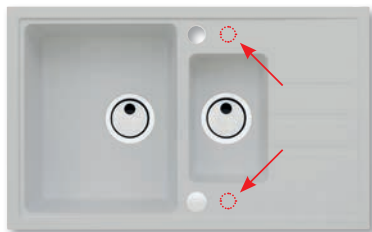

Predfrézovaný treť otvor pre dŕžakovič!