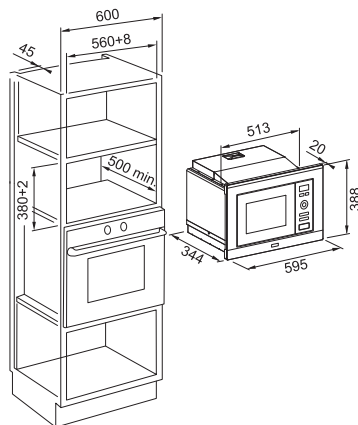

FSL 20 MW BK
Mikrovlnná rúra

KAPACITA	20 l
VÝKON MIKROVLNNÉHO OHREVVU	800 W
PRÍKON GRILU	1000 W
MAXIMÁLNY PRÍKON	1250 W
PREVEDENIE	Čierne sklo, nerez interier
POČET ÚROVNÍ VÝKONU	5
RÝCHLY ŠTART	áno
OVLÁDANIE	Elektromechanické, tlačidlóv s LCD červeným displejom + 1 ovládacie koliečko
TANIER	Sklenený tanier Ø 245 mm
DETSKÝ ZÁMOK	áno
ČASOVAČ	áno (max 95 min)
GRIL	áno, v kombinácii/samostatne
SVETLO	áno
KONIEC OHREVVU	Akustický signál
AUTO VARENIE	áno
AUTO ROZMRAZOVANIE	áno, časové (max. 95 min.)
VÁHOVÉ ROZMRAZOVANIE	áno

obj. č. 131.0632.993

375,- €

Cena s DPH