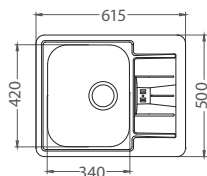

Line 60

ROZMER 615 x 500 mm
VANIČKA 340 x 420 x 160 mm
PRÍSLUŠENSTVO komplet 3,5" ventil a sifón s odbočkou na umývačku riadu

NAT **78,- €** Cena s DPH

DEK **99,- €** Cena s DPH