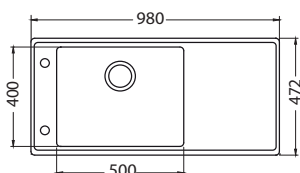

Stricto 10

ROZMER 790 x 472 mm
VANIČKA 340 x 400 x 205 mm
PRÍSLUŠENSTVO komplet excentrický 3,5" ventil s odbočkou na umývačku riadu

HLBOKÁ VANIČKA
NA OBJEDNÁVKU
VERZIA: ĽAVÁ, PRAVÁ
KMB 408,- € Cena s DPH

Stricto 20 UNIVERSAL

ROZMER 860 x 472 mm
VANIČKA 400 x 400 x 205 mm
PRÍSLUŠENSTVO komplet excentrický 3,5" ventil s odbočkou na umývačku riadu

HLBOKÁ VANIČKA
NA OBJEDNÁVKU
KMB 412,- € Cena s DPH

Stricto 30

ROZMER 980 x 472 mm
VANIČKA 500 x 400 x 205 mm
PRÍSLUŠENSTVO komplet excentrický 3,5" ventil s odbočkou na umývačku riadu

HLBOKÁ VANIČKA
NA OBJEDNÁVKU
VERZIA: ĽAVÁ, PRAVÁ
KMB 542,- € Cena s DPH

Pure 20

ROZMER 465 x 525 mm
VANIČKA 400 x 400 x 195 mm
PRÍSLUŠENSTVO komplet excentrický 3,5" ventil s odbočkou na umývačku riadu

HLBOKÁ VANIČKA
KMB 298,- € Cena s DPH

Pure 30

ROZMER 515 x 525 mm
VANIČKA 450 x 400 x 195 mm
PRÍSLUŠENSTVO komplet excentrický 3,5" ventil s odbočkou na umývačku riadu

HLBOKÁ VANIČKA
KMB 308,- € Cena s DPH

Pure 40

ROZMER 790 x 525 mm
VANIČKA 400 x 400 x 195 mm
PRÍSLUŠENSTVO komplet excentrický 3,5" ventil s odbočkou na umývačku riadu

HLBOKÁ VANIČKA
VERZIA: ĽAVÁ, PRAVÁ
KMB 366,- € Cena s DPH

Pure 50

ROZMER 860 x 525 mm
VANIČKA 500 x 400 x 205 mm
PRÍSLUŠENSTVO komplet excentrický 3,5" ventil s odbočkou na umývačku riadu

HLBOKÁ VANIČKA
NA OBJEDNÁVKU
VERZIA: ĽAVÁ, PRAVÁ
KMB 382,- € Cena s DPH

Pure 60

ROZMER 980 x 525 mm
VANIČKA 340 x 400 x 205 mm
180 x 400 x 150 mm
PRÍSLUŠENSTVO komplet excentrický 3,5" ventil s odbočkou na umývačku riadu

HLBOKÁ VANIČKA
NA OBJEDNÁVKU
VERZIA: ĽAVÁ, PRAVÁ
KMB 521,- € Cena s DPH

COMBI CERAL 100

rozměr: 1000 x 600 x 70 mm, vanička: 340 x 370 x 170 mm, 230 V/50 Hz, príkon: 3000 W. V skrinke pod varnou doskou je možné zakomponovať príslušnú chladničku alebo umývačku riadu

PARAMETRE

NA OBJEDNÁVKU
VERZIA: ĽAVÁ, PRAVÁ
SAT 669,- € Cena s DPH