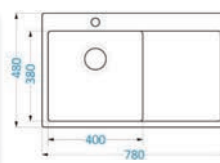

Quarto 30

ROZMER 780 x 480 mm
VANIČKA 400 x 380 x 190 mm
SKRINKA 450 mm
MATERIÁL BRS

PRÍSLUŠENSTVO komplet 3,5" ventil a sifón s odbočkou na umývačku riadu, bez možnosti ďalšieho otvoru

BRS **279,- €** Cena s DPH