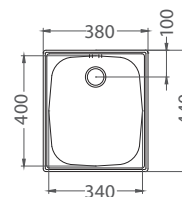

**NAT** 61,- € Cena s DPH  
**DEK** 84,- € Cena s DPH

**Basic 10**

ROZMER 380 x 440 mm  
 VANIČKA 340 x 400 x 145 mm  
 PRÍSLUŠENSTVO komplet 6/4 ventil a sifón s odbočkou

**NAT** 55,- € Cena s DPH  
**DEK** 80,- € Cena s DPH