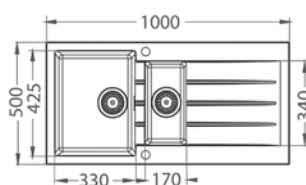

Cadit 80

ROZMER	1000 x 500 mm
VANIČKA	330 x 425 x 200 mm 170 x 340 x 140 mm
FARBA	11, 55, 81, 91
PRÍSLUŠENSTVO	sifón s excentrickým otváraním a odbočkou na umývačku riadu

NOVINKA HLBOKÁ VANIČKA

275,- € Cena s DPH