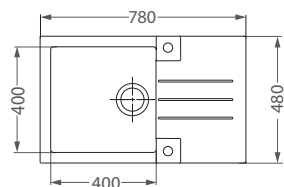

Rock 130

ROZMER	780 x 480 mm
VANIČKA	400 x 400 x 180 mm
FARBA	11, 55, 81, 91, 02, 03, 04, 05
PRÍSLUŠENSTVO	Sifón s excentrickým otváraním a s odbočkou na umývačku riadu

GRL

GRL+

←60→

180°

11	55	81	91
white	beige	beton	black

187,- € Cena s DPH

02	03	04	05
pebble	chocol.	steel	Twilight

215,- € Cena s DPH