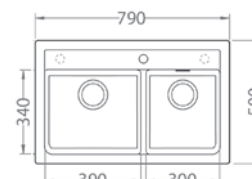

HLBOKÁ VANIČKA

194,- € Cena s DPH

Atrox 50

ROZMER	790 x 500 mm
VANIČKA	390 x 340 x 195 mm 300 x 340 x 195 mm
FARBA	11, 81, 55, 91
PRÍSLUŠENSTVO	Sifón s excentrickým otváraním a s odbočkou na umývačku riadu

HLBOKÁ VANIČKA

247,- € Cena s DPH