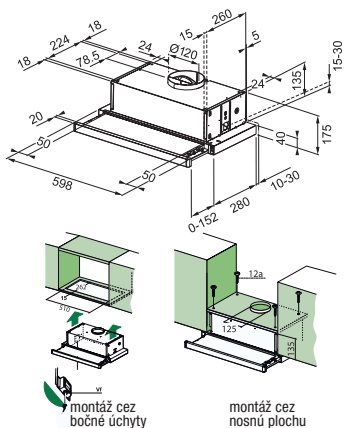

FTC 632L GR/XS
k zabudovaniu do skrinky

MONTÁŽNA ŠÍRKA	600 mm
VÝKON MOTORA	125 W
SACÍ VÝKON (MIN-MAX)	180 - 310 m³/h
HLUČNOSŤ (MIN-MAX)	57 - 67 dB (A)_{re1pW} (EN60704-3)
PRIEMER VÝVODU	120 mm
POPIS	- energetická trieda E - 2 spôsoby montáže - vid. obrázky - umývateľný kovový filter - 3 stupne výkonu, posuvné prepínače - s vonkajším vývodom aj s recirkuláciou - osvetlenie: LED 2 x 4 W - hmotnosť 6 kg - nerezový predný panel

obj. č. 315.0547.796

126,- €

Nerez Cena s DPH

Príslušenstvo za príplatok:

UF 20 - 112.0564.564 - **17,- €**

spätná klapka: ZK120F - 112.0538.026 - **16,- €**