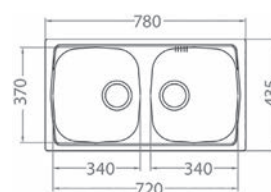

Basic 160

ROZMER 780 x 435 mm
VANIČKA 370 x 340 x 140 mm
PRÍSLUŠENSTVO komplet 2 x 6/4 ventil a sifón s odbočkou

NAT 92,- € Cena s DPH
DEK 111,- € Cena s DPH

Basic 160 - fi 90

ROZMER 780 x 435 mm
VANIČKA 370 x 340 x 140 mm
PRÍSLUŠENSTVO komplet 2 x 3,5" ventil a sifón s odbočkou

SAT 103,- € Cena s DPH
DEK 115,- € Cena s DPH