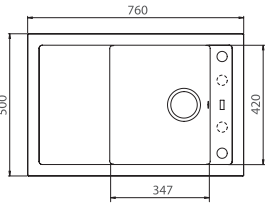

Quadrix 50

ROZMER	560 x 460 mm
VANIČKA	500x 400 x 200 mm
FARBA	11, 02, 03, 04, 05
PRÍSLUŠENSTVO	Sifón s excentrickým otváraním a s odbočkou na umývačku riadu, špec. úchytky na spodnú montáž

HLBOKÁ VANIČKA

11	02	03	04	05
white	pebble	chocol.	steel	Twilight

301,- € Cena s DPH

Predfrézovaný treť otvor pre dávkovač!

Formic 20

ROZMER	520 x 510 mm
VANIČKA	440 x 350 x 200 mm
FARBA	11, 81, 55, 91, 02, 03, 04, 05
PRÍSLUŠENSTVO	Sifón s excentrickým otváraním a s odbočkou na umývačku riadu, špec. úchytky na spodnú montáž

HLBOKÁ VANIČKA

11	55	81	91
white	beige	beton	black

218,- € Cena s DPH

02	03	04	05
pebble	chocol.	steel	Twilight

235,- € Cena s DPH

Predfrézovaný treť otvor pre dávkovač!

Formic 30

ROZMER	760 x 500 mm
VANIČKA	347 x 420 x 200 mm
FARBA	11, 81, 55, 91, 02, 03, 04, 05
PRÍSLUŠENSTVO	Sifón s excentrickým otváraním a s odbočkou na umývačku riadu, špec. úchytky na spodnú montáž

HLBOKÁ VANIČKA

11	55	81	91
white	beige	beton	black

248,- € Cena s DPH

02	03	04	05
pebble	chocol.	steel	Twilight

269,- € Cena s DPH

Predfrézovaný treť otvor pre dávkovač!

Atrix 20

ROZMER	470 x 500 mm
VANIČKA	390 x 340 x 195 mm
FARBA	11, 81, 55, 91
PRÍSLUŠENSTVO	Sifón s excentrickým otváraním a s odbočkou na umývačku riadu, špec. úchytky na spodnú montáž

HLBOKÁ VANIČKA

11	55	81	91
white	beige	beton	black

224,- € Cena s DPH

Zárezy po stranách vaničiek pre uloženie gastro misiek

Predfrézovaný treť otvor pre dávkovač!

Atrix 30

ROZMER	590 x 500 mm
VANIČKA	510 x 340 x 195 mm
FARBA	11, 81, 55, 91
PRÍSLUŠENSTVO	Sifón s excentrickým otváraním a s odbočkou na umývačku riadu, špec. úchytky na spodnú montáž

HLBOKÁ VANIČKA

11	55	81	91
white	beige	beton	black

244,- € Cena s DPH

Zárezy po stranách vaničiek pre uloženie gastro misiek

Atrix 50