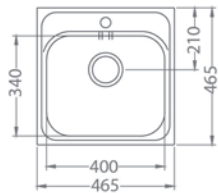

Basic 140

ROZMER 465 x 465 mm
VANIČKA 400 x 340 x 185 mm
PRÍSLUŠENSTVO komplet 3,5" ventil a sifón s odbočkou na umývačku riadu

HLBOKÁ VANIČKA

SAT **123,- €** Cena s DPH