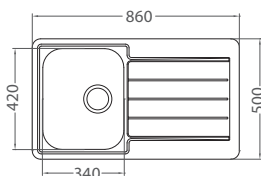

DEK **99,- €** Cena s DPH

**Line 110**

ROZMER 615 x 500 mm  
 VANIČKA 340 x 420 x 160 mm  
 PRÍSLUŠENSTVO komplet 3,5" ventil a sifón s odbočkou na umývačku riadu

NAT **79,- €** Cena s DPH

**Line 20**

ROZMER 860 x 500 x 160 mm  
 VANIČKA 340 x 420 x 160 mm  
 PRÍSLUŠENSTVO komplet 3,5" ventil a sifón s odbočkou na umývačku riadu