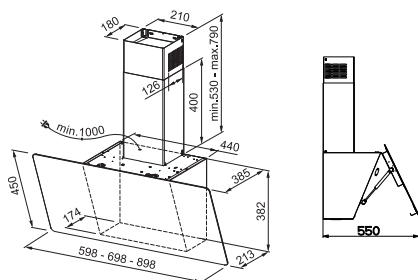

Príslušenstvo za príplatok:

pachový filter s aktívnym uhlím UF05 - 112.0016.755 - **17,- €**

spätná klapka: ZK 150 - 133.0056.646 - **16,- €**

spätná klapka: ZK 120 - 133.0058.472 - **16,- €**

FPJ 625 V WH/SS
Komínový odsávač pár

MONTÁŽNA ŠÍRKA	600 mm
VÝKON MOTORA	270 W
SACÍ VÝKON	Min./Max./Int.: 280/560/700 m³/h
HLUČNOSŤ	Min./Max./Int.: 52/65/69 dB(A)
PRIEMER VÝVODU	150 mm
POPIS	- 3 stupne výkonu, intenzívny stupeň, dobeh - energetická trieda A - doporučená výška nad varnou doskou len 45 cm - biele sklo, RAL 9010 + 2 Nerezové pružky - senzorové ovládanie - štrbinové odsávanie - osvetlenie: LED žiarovky 2 x 1 W, 4000 K - biely teleskopický komín je súčasťou dodávky

obj. č. 330.0528.065

469,- €
Biely Cena s DPH