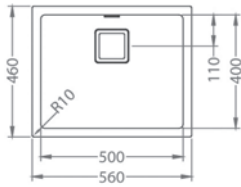

Quadrix 50

ROZMER	560 x 460 mm
VANIČKA	500x 400 x 200 mm
FARBA	11, 02, 03, 04, 05
PRÍSLUŠENSTVO	Sifón s excentrickým otváraním a s odbočkou na umývačku riadu, špec. úchytky na spodnú montáž

HLBOKÁ VANIČKA

11	02	03	04	05
white	pebble	chocol.	steel	Twilight

301,- € Cena s DPH