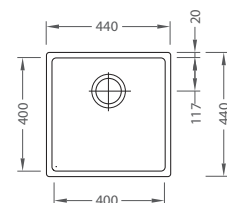

Kombino 10

ROZMER	217 x 437 mm
VANIČKA	180 x 400 x 140 mm
PRÍSLUŠENSTVO	komplet 3,5" ventil a sifón s odbočkou na umývačku riadu

HLBOKÁ VANIČKA

SAT **195,- €** Cena s DPH

Kombino 30

ROZMER	440 x 440 mm
VANIČKA	400 x 400 x 195 mm
PRÍSLUŠENSTVO	komplet 3,5" ventil a sifón s odbočkou na umývačku riadu

HLBOKÁ VANIČKA

SAT **239,- €** Cena s DPH