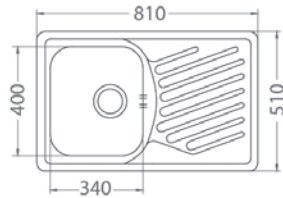

NAT **92,- €** Cena s DPH  
 DEK **111,- €** Cena s DPH

**Zoom 30 MAXIM**

ROZMER 860 x 500 mm  
 VANIČKA 340 x 400 x 198 mm  
 PRÍSLUŠENSTVO komplet 3,5" ventil a sifón s odbočkou na umývačku riadu

HLBOKÁ VANIČKA  
 SAT **196,- €** Cena s DPH