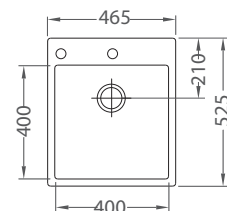

Stricto 10

ROZMER 790 x 472 mm
VANIČKA 340 x 400 x 205 mm
PRÍSLUŠENSTVO komplet excentrický 3,5" ventil s odbočkou na umývačku riadu

HLBOKÁ VANIČKA
NA OBJEDNÁVKU
VERZIA: ĽAVÁ, PRAVÁ
KMB 408,- € Cena s DPH

Stricto 20 UNIVERSAL

ROZMER 860 x 472 mm
VANIČKA 400 x 400 x 205 mm
PRÍSLUŠENSTVO komplet excentrický 3,5" ventil s odbočkou na umývačku riadu

HLBOKÁ VANIČKA
NA OBJEDNÁVKU
KMB 412,- € Cena s DPH

Stricto 30

ROZMER 980 x 472 mm
VANIČKA 500 x 400 x 205 mm
PRÍSLUŠENSTVO komplet excentrický 3,5" ventil s odbočkou na umývačku riadu

HLBOKÁ VANIČKA
NA OBJEDNÁVKU
VERZIA: ĽAVÁ, PRAVÁ
KMB 542,- € Cena s DPH

Pure 20

ROZMER 465 x 525 mm
VANIČKA 400 x 400 x 195 mm
PRÍSLUŠENSTVO komplet excentrický 3,5" ventil s odbočkou na umývačku riadu

HLBOKÁ VANIČKA
KMB 298,- € Cena s DPH

Pure 30

ROZMER 515 x 525 mm
VANIČKA 450 x 400 x 195 mm
PRÍSLUŠENSTVO komplet excentrický 3,5" ventil s odbočkou na umývačku riadu

HLBOKÁ VANIČKA
KMB 308,- € Cena s DPH

Pure 40

ROZMER 790 x 525 mm
VANIČKA 400 x 400 x 195 mm
PRÍSLUŠENSTVO komplet excentrický 3,5" ventil s odbočkou na umývačku riadu

HLBOKÁ VANIČKA
VERZIA: ĽAVÁ, PRAVÁ
KMB 366,- € Cena s DPH

Pure 50

ROZMER 860 x 525 mm
VANIČKA 500 x 400 x 205 mm
PRÍSLUŠENSTVO komplet excentrický 3,5" ventil s odbočkou na umývačku riadu

HLBOKÁ VANIČKA
NA OBJEDNÁVKU
VERZIA: ĽAVÁ, PRAVÁ
KMB 382,- € Cena s DPH

Pure 60

ROZMER 980 x 525 mm
VANIČKA 340 x 400 x 205 mm
180 x 400 x 150 mm
PRÍSLUŠENSTVO komplet excentrický 3,5" ventil s odbočkou na umývačku riadu

HLBOKÁ VANIČKA
NA OBJEDNÁVKU
VERZIA: ĽAVÁ, PRAVÁ
KMB 521,- € Cena s DPH

COMBI CERAL 100

rozměr: 1000 x 600 x 70 mm, vanička: 340 x 370 x 170 mm, 230 V/50 Hz, príkon: 3000 W. V skrinke pod varnou doskou je možné zakomponovať príslušnú chladničku alebo umývačku riadu

PARAMETRE

NA OBJEDNÁVKU
VERZIA: ĽAVÁ, PRAVÁ
SAT 669,- € Cena s DPH