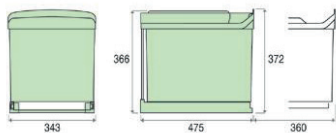

RP 503 / ALBIO 30

OBJEM	2 x 16 l
ROZMER	350 x 475 x 370 mm
FARBA	biely / tmavo šedý
SKRINKKA	od 450 mm
PREVEDENIE	zabudovaný do skrinky, automatický výšuv

16 l 16 l
149,- €
Cena s DPH