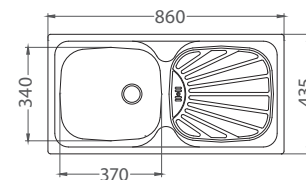

Basic 150

ROZMER 780 x 435 mm
VANIČKA 360 x 355 x 140 mm
PRÍSLUŠENSTVO komplet 6/4 ventil a sifón s odbočkou

NAT 61,- € Cena s DPH
DEK 84,- € Cena s DPH

Basic 80

ROZMER 860 x 435 mm
VANIČKA 370 x 340 x 150 mm
PRÍSLUŠENSTVO komplet 6/4 ventil a sifón s odbočkou

NAT 75,- € Cena s DPH
DEK 92,- € Cena s DPH