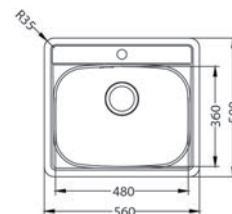

More 10

ROZMER 560 x 500 mm
VANIČKA 480 x 360 x 160 mm
PRÍSLUŠENSTVO komplet 3,5" ventil a sifón s odbočkou na umývačku riadu

NAT **69,- €** Cena s DPH
DEK **80,- €** Cena s DPH