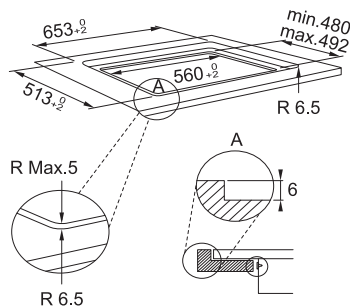

obj. č. 116.0609.446

**519,- €**

Cena s DPH

Príslušenstvo za príplatok:

teleskopické výsuvy  
112.0624.354 (1 Pár)

**23,- €** s DPH

Nákres pre zabudovanie do roviny.

**FSM 653 I D BK**  
Indukčná varná doska