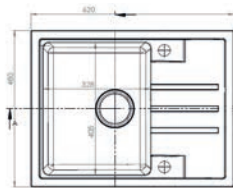

Formic 20

ROZMER	520 x 510 mm
VANIČKA	440 x 350 x 200 mm
SKRINKA	500 mm
FARBA	11, 81, 55, 91, 02, 03, 04, 05
PRÍSLUŠENSTVO	Sifón s excentrickým otváraním a s odbočkou na umývačku riadu

HLBOKÁ VANIČKA

11	55	81	91
white	beige	beton	black

188,- € Cena s DPH

02	03	04	05
pebble	chocol.	steel	Twilight

205,- € Cena s DPH

Formic 30

ROZMER	760 x 500 mm
VANIČKA	347 x 420 x 200 mm
SKRINKA	500 mm
FARBA	11, 81, 55, 91, 02, 03, 04, 05
PRÍSLUŠENSTVO	Sifón s excentrickým otváraním a s odbočkou na umývačku riadu

HLBOKÁ VANIČKA

11	55	81	91
white	beige	beton	black

218,- € Cena s DPH

02	03	04	05
pebble	chocol.	steel	Twilight

244,- € Cena s DPH

Meryll 30

ROZMER	620 x 480 mm
VANIČKA	330 x 405 x 200 mm
FARBA	11, 81, 55, 91
PRÍSLUŠENSTVO	Sifón s manuálnym otváraním a odbočkou na umývačku riadu

HLBOKÁ VANIČKA

11	55	81	91
white	beige	beton	black

211,- € Cena s DPH

Meryll 130

ROZMER	780 x 480 mm
VANIČKA	460 x 405 x 200 mm
FARBA	11, 81, 55, 91
PRÍSLUŠENSTVO	Sifón s manuálnym otváraním a odbočkou na umývačku riadu

HLBOKÁ VANIČKA

11	55	81	91
white	beige	beton	black

229,- € Cena s DPH

Meryll 70

ROZMER	780 x 480 mm
VANIČKA	330 x 405 x 200 mm
FARBA	11, 81, 55, 91
PRÍSLUŠENSTVO	Sifón s manuálnym otváraním a odbočkou na umývačku riadu

HLBOKÁ VANIČKA

11	55	81	91
white	beige	beton	black

262,- € Cena s DPH

Quadrix 50

ROZMER	560 x 460 mm
VANIČKA	500x 400 x 200 mm
FARBA	11, 02, 03, 04, 05
PRÍSLUŠENSTVO	Sifón s excentrickým otváraním a s odbočkou na umývačku riadu

HLBOKÁ VANIČKA

11	02	03	04	05
white	pebble	chocol.	steel	Twilight

271,- € Cena s DPH

Doplňky k drezom pre drezy MERYLL, FORMIC, QUADRIX

Miska č. 1119835

ROZMER (Š x V)	170 x 400 mm
TYP	MERYLL, QUADRIX

69,- € Cena s DPH

Prípravná doska č. 1080029

ROZMER (Š x V)	250 x 418 mm
TYP	QUADRIX, MERYLL

26,- € Cena s DPH

ALLROUND mini