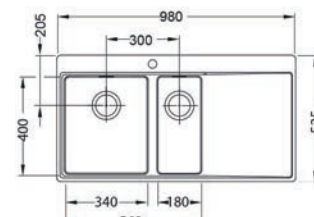

Pure 50

ROZMER 860 x 525 mm
VANIČKA 500 x 400 x 205 mm
PRÍSLUŠENSTVO komplet excentrický 3,5" ventil s odbočkou na umývačku riadu

HLBOKÁ VANIČKA
NA OBJEDNÁVKU
VERZIA: ĽAVÁ, PRAVÁ
KMB 382,- € Cena s DPH

Pure 60

ROZMER 980 x 525 mm
VANIČKA 340 x 400 x 205 mm
180 x 400 x 150 mm
PRÍSLUŠENSTVO komplet excentrický 3,5" ventil s odbočkou na umývačku riadu

HLBOKÁ VANIČKA
NA OBJEDNÁVKU
VERZIA: ĽAVÁ, PRAVÁ
KMB 521,- € Cena s DPH