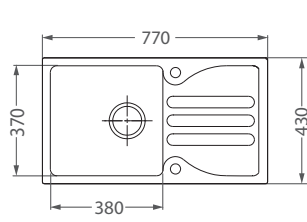

GRL

←50→

180°

11	55	91
white	beige	black

**191,- €** Cena s DPH

**Galapagos**

ROZMER	770 x 430 mm
VANIČKA	370 x 380 x 155 mm
FARBA	11, 55, 91
PRÍSLUŠENSTVO	Sifón s excentrickým otváraním a s odbočkou na umývačku riadu