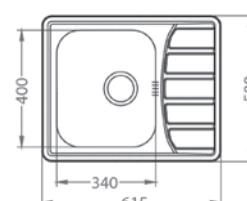

Zoom 10

ROZMER 615 x 500 mm
VANIČKA 340 x 370 x 155 mm
PRÍSLUŠENSTVO komplet 3,5" ventil a sifón s odbočkou na umývačku riadu

NAT **65,- €** Cena s DPH
DEK **88,- €** Cena s DPH

Zoom 10 MAXIM

ROZMER 615 x 500 mm
VANIČKA 340 x 400 x 195 mm
PRÍSLUŠENSTVO komplet 3,5" ventil a sifón s odbočkou na umývačku riadu

HLBOKÁ VANIČKA
SAT **139,- €** Cena s DPH