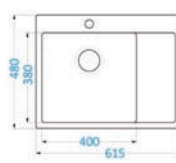

Quarto 20

ROZMER 615 x 480 mm
VANIČKA 400 x 380 x 190 mm
SKRINKA 450 mm
MATERIÁL BRS

PRÍSLUŠENSTVO komplet 3,5" ventil a sifón s odbočkou na umývačku riadu, bez možnosti ďalšieho otvoru

VERZIA: IBA LAVÁ BRS **259,- €** Cena s DPH