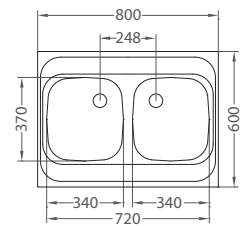

Classic 40

ROZMER 800 x 600 mm
VANIČKA 2 x 340 x 370 x 155 mm
PRÍSLUŠENSTVO komplet 2 x 6/4 ventil

Bez dreveného rámu, hĺbka vaničky 125 mm **NAT** 89,- € Cena s DPH
S dreveným rámom, hĺbka vaničky 153 mm **NAT** 103,- € Cena s DPH