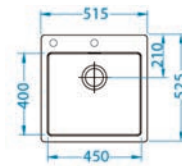

**HLBOKÁ VANIČKA**  
**NA OBJEDNÁVKU**

- 01 anthracit
- 02 bronze
- 03 copper/med
- 04 gold

Farba sifónu a odtoku.

**1 069,- €**

Cena s DPH

**PURE 30 MONARCH**

ROZMER	515 x 525 mm
VANIČKA	450 x 400 x 195 mm
SKRINKA	500 mm
MATERIÁL	copper, anthracite, gold, bronze
PRÍSLUŠENSTVO	komplet 3,5" ventil s prepacom a sifonom s odbočkou