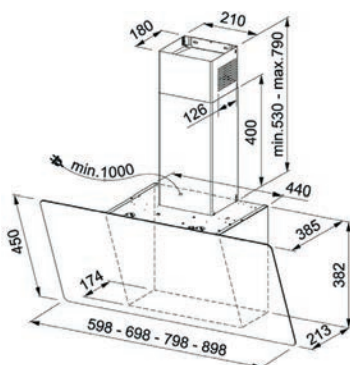

Príslušenstvo za príplatok:

pachový filter s aktívnym uhlím UF05 - 112.0016.755 - **17,- €**

spätná klapka: ZK 150 - 133.0056.646 - **16,- €**

spätná klapka: ZK 120 - 133.0058.472 - **16,- €**

FPJ 705 V BK/SS

Komínový odsávač pár

MONTÁŽNA ŠÍRKA	700 mm
VÝKON MOTORA	270 W
SACÍ VÝKON	Min./Max./Int.: 280/560/700 m³/h
HLUČNOSŤ	Min./Max./Int.: 52/65/69 dB(A)
PRIEMER VÝVODU	150 mm
POPIS	- 3 stupne výkonu, intenzívny stupeň, dobeh - energetická trieda A - doporučená výška nad varnou doskou len 45 cm - čierne sklo, RAL 9005 + 2 Nerezové pružky - senzorové ovládanie - štrbinové odsávanie - osvetlenie: LED žiarovky 2 x 1 W, 4000 K - čierny teleskopický komín je súčasťou dodávky

obj. č. 330.0528.069

477,- €

Čierny Cena s DPH