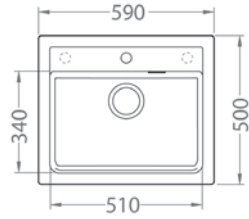

## Atrax 30

ROZMER	590 x 500 mm
VANIČKA	510 x 340 x 195 mm
FARBA	55, 81, 91
PRÍSLUŠENSTVO	Sifón s excentrickým otváraním a s odbočkou na umývačku riadu