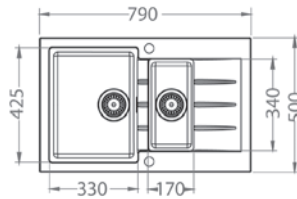

## Siros

ROZMER: 206 x 297 mm  
FARBA: Chróm s vyťahovacou koncovkou

**406,- €**  
Cena s DPH