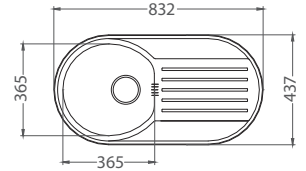

**NAT** 76,- € Cena s DPH  
**DEK** 77,- € Cena s DPH

**Form 30**

ROZMER Ø 510  
 VANIČKA Ø 410 x 185 mm  
 PRÍSLUŠENSTVO komplet 3,5" ventil a sifón s odbočkou na umývačku riadu

**HLBOKÁ VANIČKA**  
**NAT** 83,- € Cena s DPH  
**DEK** 87,- € Cena s DPH