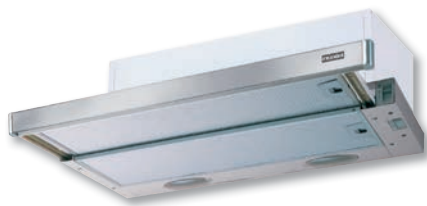

FTC 632L GR/XS
k zabudovaniu do skrinky

MONTÁŽNA ŠÍRKA	600 mm
VÝKON MOTORA	125 W
SACÍ VÝKON (MIN-MAX)	180 - 310 m³/h
HLUČNOSŤ (MIN-MAX)	57 - 67 dB (A)_{re1pW} (EN60704-3)
PRIEMER VÝVODU	120 mm
POPIS	- energetická trieda E - 2 spôsoby montáže - vid. obrázky - umývateľný kovový filter - 3 stupne výkonu, posuvné prepínače - s vonkajším vývodom aj s recirkuláciou - osvetlenie: LED 2 x 4 W - hmotnosť 6 kg - nerezový predný panel

obj. č. 315.0547.796

126,- €

Nerez Cena s DPH

Príslušenstvo za príplatok:

UF 20 - 112.0564.564 - **17,- €**

spätná klapka: ZK120F - 112.0538.026 - **16,- €**