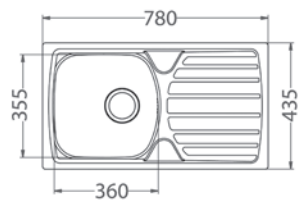

Basic 170

ROZMER 780 x 435 mm
VANIČKA 360 x 355 x 140 mm
PRÍSLUŠENSTVO komplet 6/4 ventil a sifón s odbočkou

NAT 57,- € Cena s DPH
DEK 80,- € Cena s DPH

Basic 170 - fi 90

ROZMER 780 x 435 mm
VANIČKA 360 x 355 x 140 mm
PRÍSLUŠENSTVO komplet 3,5" ventil a sifón s odbočkou na umývačku riadu

NAT 61,- € Cena s DPH
DEK 84,- € Cena s DPH