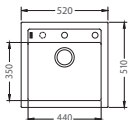

HLBOKÁ VANIČKA
NA OBJEDNÁVKU

Formic 20

ROZMER	520 x 510 x 200 mm
VANIČKA	440 x 350 x 200 mm
SKRINKA	I: 500 mm, U: 600 mm
FARBA	02, 03, 04, 05
PRÍSLUŠENSTVO	Sifón s excentrickým otváraním a s odbočkou

Montáž zospodu na objed.

Klasické vložné drezy, montáž zhora pracovnej dosky.

- 11 white
- 02 pebble
- 03 chokol.
- 04 steel
- 05 Twilight

319,- €

Drezy pod pracovnú dosku

- 11 white
- 02 pebble
- 03 chokol.
- 04 steel
- 05 Twilight

349,- €

Cena s DPH

HLBOKÁ VANIČKA
NA OBJEDNÁVKU

Formic 30

ROZMER	760 x 500 x 200 mm
VANIČKA	347 x 420 x 200 mm
SKRINKA	I: 500 mm, U: 800 mm
FARBA	02, 03, 04, 05
PRÍSLUŠENSTVO	Sifón s excentrickým otváraním a s odbočkou

Montáž zospodu na objed.

Klasické vložné drezy, montáž zhora pracovnej dosky.

- 11 white
- 02 pebble
- 03 chokol.
- 04 steel
- 05 Twilight

359,- €

Drezy pod pracovnú dosku

- 11 white
- 02 pebble
- 03 chokol.
- 04 steel
- 05 Twilight

389,- €

Cena s DPH

HLBOKÁ VANIČKA
NA OBJEDNÁVKU

Quadrix 50

ROZMER	560 x 460 mm
VANIČKA	500 x 400 x 200 mm
SKRINKA	I: 600 mm, U: 800 mm
FARBA	02, 03, 04, 05
PRÍSLUŠENSTVO	Sifón s excentrickým otváraním a s odbočkou

Montáž zospodu na objed.

Klasické vložné drezy, montáž zhora pracovnej dosky.

- 11 white
- 02 pebble
- 03 chokol.
- 04 steel
- 05 Twilight

388,- €

Drezy pod pracovnú dosku

- 11 white
- 02 pebble
- 03 chokol.
- 04 steel
- 05 Twilight

418,- €

Cena s DPH

FLUID MONARCH

ROZMER (š x v)
216 x 270 mm

ŠTRUKTÚRA POVRCHU / FARBA
copper, anthracit, gold a bronze

NA OBJEDNÁVKU

280,- € Cena s DPH

Slim MONARCH

ROZMER (š x v)
180 x 332 mm

ŠTRUKTÚRA POVRCHU / FARBA
anthracit, bronze, med/copper, gold

NA OBJEDNÁVKU

202,- € Cena s DPH

QUADRIX 30 MONARCH

ROZMER	450 x 450 mm
VANIČKA	400 x 400 x 200 mm
SKRINKA	450 mm
MATERIÁL	copper, anthracite, gold, bronze
PRÍSLUŠENSTVO	komplet 3,5" ventil s prepacom a sifonom s odbočkou

HLBOKÁ VANIČKA
NA OBJEDNÁVKU

- 01 anthracit
- 02 bronze
- 03 copper/med
- 04 gold