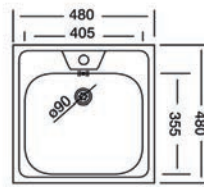

Form 10

ROZMER Ø 450 mm
VANIČKA Ø 385 x 155 mm
PRÍSLUŠENSTVO komplet 6/4 ventil a sifón s odbočkou

NAT 57,- € Cena s DPH
DEK 76,- € Cena s DPH

Form 10 - fi 90

ROZMER Ø 450 mm
VANIČKA Ø 385 x 155 mm
PRÍSLUŠENSTVO komplet 3,5" ventil a sifón s odbočkou na umývačku riadu

NAT 76,- € Cena s DPH
DEK 77,- € Cena s DPH

Form 30

ROZMER Ø 510
VANIČKA Ø 410 x 185 mm
PRÍSLUŠENSTVO komplet 3,5" ventil a sifón s odbočkou na umývačku riadu

HLBOKÁ VANIČKA
NAT 83,- € Cena s DPH
DEK 87,- € Cena s DPH

Form 40

ROZMER 832 x 437 mm
VANIČKA Ø 365 x 155 mm
PRÍSLUŠENSTVO komplet 3,5" ventil a sifón s odbočkou na umývačku riadu

NAT 92,- € Cena s DPH
DEK 102,- € Cena s DPH

Allux 70

ROZMER 480 x 480 mm
VANIČKA 405 x 355 x 155 mm
PRÍSLUŠENSTVO komplet 3,5" ventil a sifón s odbočkou na umývačku riadu

NAT 61,- € Cena s DPH

Form 50

ROZMER 832 x 437 mm
VANIČKA 2x Ø 365 x 155 mm
PRÍSLUŠENSTVO komplet 2 x 3,5" ventil so sifónom s odbočkou

NAT 106,- € Cena s DPH
DEK 108,- € Cena s DPH

Allux 30

ROZMER 780 x 490 mm
VANIČKA 400 x 350 x 160 mm
PRÍSLUŠENSTVO komplet 3,5" ventil a sifón s odbočkou na umývačku riadu

NAT 116,- € Cena s DPH

Classic 30 N / X / U

ROZMER 800 x 600 mm
VANIČKA 340 x 370 x (HV) mm
PRÍSLUŠENSTVO komplet 6/4 ventil sifón s odbočkou

Classic 30 N (HV 125) bez rámu pravý, ľavý **NAT** 61,- € Cena s DPH
Classic 30 X (HV 163) s rámom pravý, ľavý **NAT** 80,- € Cena s DPH
Classic 30 U (HV 125) univerzálny, bez rámu **NAT** 69,- € Cena s DPH

Classic 100

ROZMER 1200 x 600 mm
VANIČKA 340 x 370 x 160 mm
PRÍSLUŠENSTVO 2 x 6/4" ventil, sifón s prepadom, zadné čielko

VERZIA: ĽAVÁ, PRAVÁ
S dreveným rámom **NAT** 184,- € Cena s DPH

Classic 40

ROZMER 800 x 600 mm
VANIČKA 2 x 340 x 370 x 155 mm
PRÍSLUŠENSTVO komplet 2 x 6/4 ventil

Bez dreveného rámu, hĺbka vaničky 125 mm **NAT** 89,- € Cena s DPH
S dreveným rámom, hĺbka vaničky 153 mm **NAT** 103,- € Cena s DPH