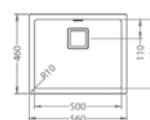

**389,- €**

Cena s DPH

**HLBOKÁ VANIČKA**  
**NA OBJEDNÁVKU**

**Quadrix 50**

ROZMER	560 x 460 mm
VANIČKA	500 x 400 x 200 mm
SKRINKA	I: 600 mm, U: 800 mm
FARBA	02, 03, 04, 05
PRÍSLUŠENSTVO	Sifón s excentrickým otváraním a s odbočkou