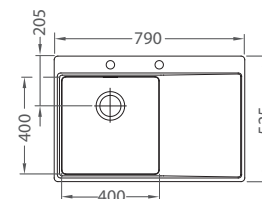

Stricto 10

ROZMER 790 x 472 mm
VANIČKA 340 x 400 x 205 mm
PRÍSLUŠENSTVO komplet excentrický 3,5" ventil s odbočkou na umývačku riadu

HLBOKÁ VANIČKA
NA OBJEDNÁVKU
VERZIA: ĽAVÁ, PRAVÁ
KMB 408,- € Cena s DPH

Stricto 20 UNIVERSAL

ROZMER 860 x 472 mm
VANIČKA 400 x 400 x 205 mm
PRÍSLUŠENSTVO komplet excentrický 3,5" ventil s odbočkou na umývačku riadu

HLBOKÁ VANIČKA
NA OBJEDNÁVKU
KMB 412,- € Cena s DPH

Stricto 30

ROZMER 980 x 472 mm
VANIČKA 500 x 400 x 205 mm
PRÍSLUŠENSTVO komplet excentrický 3,5" ventil s odbočkou na umývačku riadu

HLBOKÁ VANIČKA
NA OBJEDNÁVKU
VERZIA: ĽAVÁ, PRAVÁ
KMB 542,- € Cena s DPH

Pure 20

ROZMER 465 x 525 mm
VANIČKA 400 x 400 x 195 mm
PRÍSLUŠENSTVO komplet excentrický 3,5" ventil s odbočkou na umývačku riadu

HLBOKÁ VANIČKA
KMB 298,- € Cena s DPH

Pure 30

ROZMER 515 x 525 mm
VANIČKA 450 x 400 x 195 mm
PRÍSLUŠENSTVO komplet excentrický 3,5" ventil s odbočkou na umývačku riadu

HLBOKÁ VANIČKA
KMB 308,- € Cena s DPH

Pure 40

ROZMER 790 x 525 mm
VANIČKA 400 x 400 x 195 mm
PRÍSLUŠENSTVO komplet excentrický 3,5" ventil s odbočkou na umývačku riadu

HLBOKÁ VANIČKA
VERZIA: ĽAVÁ, PRAVÁ
KMB 366,- € Cena s DPH

Pure 50

ROZMER 860 x 525 mm
VANIČKA 500 x 400 x 205 mm
PRÍSLUŠENSTVO komplet excentrický 3,5" ventil s odbočkou na umývačku riadu

HLBOKÁ VANIČKA
NA OBJEDNÁVKU
VERZIA: ĽAVÁ, PRAVÁ
KMB 382,- € Cena s DPH

Pure 60

ROZMER 980 x 525 mm
VANIČKA 340 x 400 x 205 mm
180 x 400 x 150 mm
PRÍSLUŠENSTVO komplet excentrický 3,5" ventil s odbočkou na umývačku riadu

HLBOKÁ VANIČKA
NA OBJEDNÁVKU
VERZIA: ĽAVÁ, PRAVÁ
KMB 521,- € Cena s DPH

COMBI CERAL 100

rozměr: 1000 x 600 x 70 mm, vanička: 340 x 370 x 170 mm, 230 V/50 Hz, príkon: 3000 W. V skrinke pod varnou doskou je možné zakomponovať príslušnú chladničku alebo umývačku riadu

PARAMETRE

NA OBJEDNÁVKU
VERZIA: ĽAVÁ, PRAVÁ
SAT 669,- € Cena s DPH