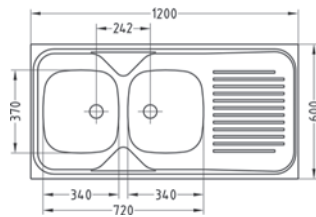

Classic 100

ROZMER 1200 x 600 mm
VANIČKA 340 x 370 x 160 mm
PRÍSLUŠENSTVO 2 x 6/4" ventil, sifón s prepadom, zadné čielko

VERZIA: ĽAVÁ, PRAVÁ
S dreveným rámom **NAT** 184,- € Cena s DPH