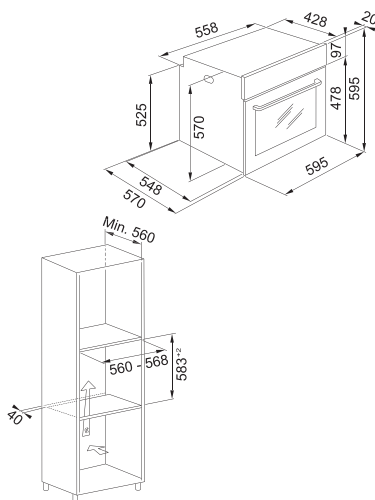

FSL 86 H BK
Vstavaná rúra

KAPACITA	71 l
POČET FUNKCIÍ	8 manuálnych + 1 špeciálna
ENERGETICKÁ TRIEDA	A
PREVEDENIE	čierne sklo
OVLÁDANIE	elektromechanické, červený displej + 2 ovládacie gombíky
DVIERKA	studená, 2 sklá
KOMFORTNÉ FUNKCIE	Statické pečenie, Konvenčné pečenie, horúci vzduch, gril, turbo gril, rozmrazovanie, vyhrievanie dolnej časti, chlieb
ČISTENIE	parné čistenie
OSVETLENIE	1 vnútorné halogénové svetlo 25 W
VÝSUVY	bez výsuvov
PRÍSLUŠENSTVO	2 chrómové závesné bočné rošty 1 x plytký a 1x hlboký smaltovaný plech 2 chrómované rošt

obj. č. 116.0609.447

535,- €

Cena s DPH

Príslušenstvo za príplatok:

teleskopické výsuvy
112.0624.354 (1 Pár)

23,- € s DPH