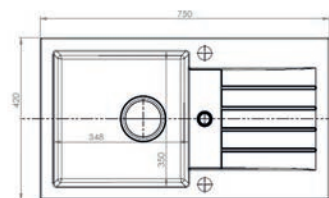

**147,- €** Cena s DPH

**Niro 130**

ROZMER	750 x 420 mm
VANIČKA	350 x 350 x 156 mm
FARBA	55, 91
PRÍSLUŠENSTVO	Sifón s manuálnym otváraním a s odbočkou na umývačku riadu, Krytka chróm, bez úchytiak, možnosť uchytenia iba na silikon - nie je súčasťou dodávky