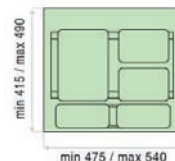

RP 901 do kuchynských zásuviek

ROZMER	min 475 x 415 mm max 540 x 490 / výška 300 mm
FARBA	tmavosivá / svetlosivá
SKRINKKA	od 600 mm
OBSAH	1 x 16l, 2 x 7,5 l

16 l 7,5 l 7,5 l
69,- €
Cena s DPH