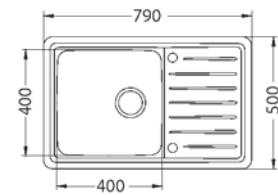

Elegant 30

ROZMER 810 x 510 mm
VANIČKA 340 x 400 x 190 mm
PRÍSLUŠENSTVO komplet 3,5" ventil a sifón s odbočkou na umývačku riadu

HLBOKÁ VANIČKA

SAT **201,- €** Cena s DPH
DEK **198,- €** Cena s DPH

Elegant 40

ROZMER 810 x 510 mm
VANIČKA 340 x 400 x 190 mm
PRÍSLUŠENSTVO komplet 2x 3,5" ventil a sifón s odbočkou

SAT **285,- €** Cena s DPH

Praktik 100

ROZMER 980 x 500 mm
VANIČKA 480 x 400 x 210 mm
PRÍSLUŠENSTVO komplet excentrický 3,5" ventil so sifónom a odbočkou na umývačku riadu

HLBOKÁ VANIČKA

SAT **254,- €** Cena s DPH
DEK **254,- €** Cena s DPH

Praktik 120

ROZMER 790 x 500 mm
VANIČKA 480 x 400 x 210 mm
PRÍSLUŠENSTVO komplet excentrický 3,5" ventil so sifónom a odbočkou na umývačku riadu

HLBOKÁ VANIČKA

SAT **220,- €** Cena s DPH

Praktik 130

ROZMER 985 x 500 mm
VANIČKA 480 x 400 x 210 mm
PRÍSLUŠENSTVO komplet excentrický 3,5" ventil so sifónom s odbočkou

HLBOKÁ VANIČKA

SAT **279,- €** Cena s DPH

Classic 30 PRO UNI

ROZMER 800 x 600 mm
VANIČKA 340 x 400 x 190 mm
PRÍSLUŠENSTVO komplet 3,5" ventil s odbočkou na riadu, odpadu zosilnená odkladacia plocha

HLBOKÁ VANIČKA NA OBJEDNÁVKU

SAT **184,- €** Cena s DPH

Galeo 20

ROZMER 790 x 500 mm
VANIČKA 400 x 400 x 190 mm
PRÍSLUŠENSTVO komplet excentrický 3,5" ventil s odbočkou na umývačku riadu

HLBOKÁ VANIČKA

SAT **265,- €** Cena s DPH

Galeo 30

ROZMER 860 x 500 mm
VANIČKA 480 x 400 x 190 mm
PRÍSLUŠENSTVO komplet excentrický 3,5" ventil s odbočkou na umývačku riadu

HLBOKÁ VANIČKA

SAT **320,- €** Cena s DPH

Rando 30

ROZMER 790 x 500 mm
VANIČKA 400 x 400 x 205 mm
PRÍSLUŠENSTVO komplet excentrický 3,5" ventil s odbočkou na umývačku riadu

NA OBJEDNÁVKU

SAT **324,- €** Cena s DPH

Rando 50

ROZMER 860 x 500 mm
VANIČKA 450 x 400 x 205 mm
PRÍSLUŠENSTVO komplet excentrický 3,5" ventil s odbočkou na umývačku riadu

HLBOKÁ VANIČKA NA OBJEDNÁVKU

SAT **348,- €** Cena s DPH