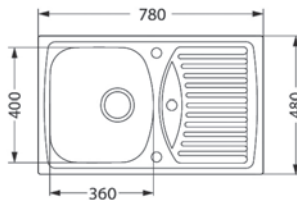

Record 30

ROZMER: 780 x 480 mm
VANIČKA: 360 x 400 x 160 mm
FARBA: 55, 91
PRÍSLUŠENSTVO: Sifón s excentrickým otváraním a s odbočkou na umývačku riadu

NIŽŠIA CENA za SET

ARC 110

ROZMER: 191 x 350 mm
FARBA: 55, 91

279,- €
Cena s DPH

Roxa

ROZMER: 216 x 351 mm
FARBA: 55, 91

279,- €
Cena s DPH

Afra

ROZMER: 200 x 323 mm
FARBA: 55, 91

282,- €
Cena s DPH

Dajana

ROZMER: 200 x 280 mm
FARBA: Chróm

209,- €
Cena s DPH