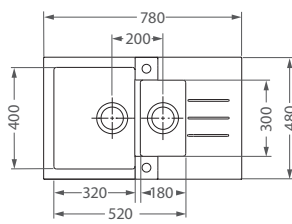

Rock 70

ROZMER	780 x 480 mm
VANIČKA	320 x 400 x 180 mm 180 x 300 x 120 mm
FARBA	11, 55, 81, 91, 02, 03, 04, 05
PRÍSLUŠENSTVO	Sifón s excentrickým otváraním a s odbočkou na umývačku riadu

GRL

GRL+

←60→

180°

HLBOKÁ VANIČKA

11	55	81	91
white	beige	beton	black

225,- € Cena s DPH

02	03	04	05
pebble	chocol.	steel	Twilight

249,- € Cena s DPH