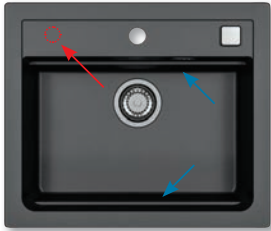

Zárezy po stranách vaničiek pre uloženie gastro misiek

Predfrézovaný tretí otvor pre dávkovač!