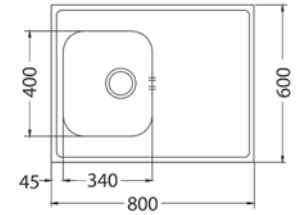

**HLBOKÁ VANIČKA**

SAT **220,- €** Cena s DPH

**Praktik 130**

ROZMER 985 x 500 mm  
 VANIČKA 480 x 400 x 210 mm  
 PRÍSLUŠENSTVO komplet excentrický 3,5" ventil so sifónom s odbočkou

**HLBOKÁ VANIČKA**

SAT **279,- €** Cena s DPH