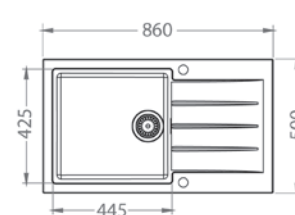

Cadit 40

ROZMER	860 x 500 mm
VANIČKA	445 x 425 x 198 mm
FARBA	11, 81, 55, 91
PRÍSLUŠENSTVO	Sifón s excentrickým otváraním a s odbočkou na umývačku riadu

HLBOKÁ VANIČKA

232,- € Cena s DPH