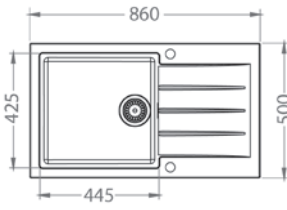

## Siros

ROZMER: 206 x 297 mm  
 FARBA: Chróm s vyťahovacou koncovkou

369,- €  
 Cena s DPH