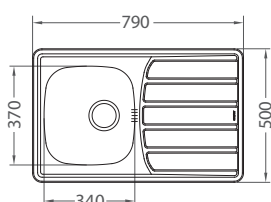

Line 10

ROZMER 980 x 500 mm
VANIČKA 340 x 420 x 160 mm
148 x 300 x 80 mm
PRÍSLUŠENSTVO komplet 2 x 3,5" ventil a sifón s odbočkou

NAT **150,- €** Cena s DPH
DEK **153,- €** Cena s DPH

Line 50

ROZMER 615 x 500 mm
VANIČKA 340 x 420 x 160 mm
148 x 300 x 75 mm
PRÍSLUŠENSTVO komplet 2 x 3,5" ventil a sifón s odbočkou

NAT **112,- €** Cena s DPH
DEK **119,- €** Cena s DPH

Line 80

ROZMER 790 x 500 mm
VANIČKA 340 x 420 x 160 mm
PRÍSLUŠENSTVO komplet 3,5" ventil a sifón s odbočkou na umývačku riadu

NAT **86,- €** Cena s DPH
DEK **111,- €** Cena s DPH

Line 80 MAXIM

ROZMER 790 x 500 mm
VANIČKA 340 x 400 x 190 mm
PRÍSLUŠENSTVO komplet excentrický 3,5" ventil s odbočkou na umývačku riadu

HLBOKÁ VANIČKA
SAT **154,- €** Cena s DPH

Zoom 10

ROZMER 615 x 500 mm
VANIČKA 340 x 370 x 155 mm
PRÍSLUŠENSTVO komplet 3,5" ventil a sifón s odbočkou na umývačku riadu

NAT **65,- €** Cena s DPH
DEK **88,- €** Cena s DPH

Zoom 10 MAXIM

ROZMER 615 x 500 mm
VANIČKA 340 x 400 x 195 mm
PRÍSLUŠENSTVO komplet 3,5" ventil a sifón s odbočkou na umývačku riadu

HLBOKÁ VANIČKA
SAT **139,- €** Cena s DPH

Zoom 20

ROZMER 790 x 500 mm
VANIČKA 340 x 370 x 155 mm
PRÍSLUŠENSTVO komplet 3,5" ventil a sifón s odbočkou na umývačku riadu

NAT **77,- €** Cena s DPH
DEK **99,- €** Cena s DPH

Zoom 20 MAXIM

ROZMER 790 x 500 mm
VANIČKA 340 x 400 x 196 mm
PRÍSLUŠENSTVO komplet 3,5" ventil a sifón s odbočkou na umývačku riadu

HLBOKÁ VANIČKA
SAT **168,- €** Cena s DPH

Zoom 30

ROZMER 860 x 500 mm
VANIČKA 340 x 370 x 155 mm
PRÍSLUŠENSTVO komplet 3,5" ventil a sifón s odbočkou na umývačku riadu

NAT **92,- €** Cena s DPH
DEK **111,- €** Cena s DPH

Zoom 30 MAXIM

ROZMER 860 x 500 mm
VANIČKA 340 x 400 x 198 mm
PRÍSLUŠENSTVO komplet 3,5" ventil a sifón s odbočkou na umývačku riadu

HLBOKÁ VANIČKA
SAT **196,- €** Cena s DPH