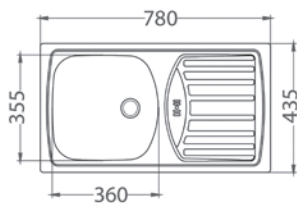

Basic 150

ROZMER 780 x 435 mm
VANIČKA 360 x 355 x 140 mm
PRÍSLUŠENSTVO komplet 6/4 ventil a sifón s odbočkou

NAT 61,- € Cena s DPH
DEK 84,- € Cena s DPH

Basic 80

ROZMER 860 x 435 mm
VANIČKA 370 x 340 x 150 mm
PRÍSLUŠENSTVO komplet 6/4 ventil a sifón s odbočkou

NAT 75,- € Cena s DPH
DEK 92,- € Cena s DPH

Basic 170

ROZMER 780 x 435 mm
VANIČKA 360 x 355 x 140 mm
PRÍSLUŠENSTVO komplet 6/4 ventil a sifón s odbočkou

NAT 57,- € Cena s DPH
DEK 80,- € Cena s DPH

Basic 170 - fi 90

ROZMER 780 x 435 mm
VANIČKA 360 x 355 x 140 mm
PRÍSLUŠENSTVO komplet 3,5" ventil a sifón s odbočkou na umývačku riadu

NAT 61,- € Cena s DPH
DEK 84,- € Cena s DPH

Basic 10

ROZMER 380 x 440 mm
VANIČKA 340 x 400 x 145 mm
PRÍSLUŠENSTVO komplet 6/4 ventil a sifón s odbočkou

NAT 55,- € Cena s DPH
DEK 80,- € Cena s DPH

Basic 10 - fi 90

ROZMER 380 x 440 mm
VANIČKA 340 x 400 x 145 mm
PRÍSLUŠENSTVO komplet 3,5" ventil a sifón s odbočkou na umývačku riadu

NAT 64,- € Cena s DPH
DEK 84,- € Cena s DPH

Basic 160

ROZMER 780 x 435 mm
VANIČKA 370 x 340 x 140 mm
PRÍSLUŠENSTVO komplet 2 x 6/4 ventil a sifón s odbočkou

NAT 92,- € Cena s DPH
DEK 111,- € Cena s DPH

Basic 160 - fi 90

ROZMER 780 x 435 mm
VANIČKA 370 x 340 x 140 mm
PRÍSLUŠENSTVO komplet 2 x 3,5" ventil a sifón s odbočkou

SAT 103,- € Cena s DPH
DEK 115,- € Cena s DPH

Basic 130

ROZMER 465 x 465 mm
VANIČKA 400 x 340 x 160 mm
PRÍSLUŠENSTVO komplet 6/4 ventil a sifón s odbočkou

NAT 86,- € Cena s DPH