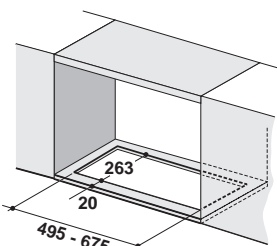

Nakres je platný aj pre FBFE XS A 70

Príslušenstvo za príplatok:

pachový filter s aktívnym uhlím UF05 - 112.0016.755 - **17,- €**

spätná klapka: ZK 150 - 133.0056.646 - **16,- €**

spätná klapka: ZK 120F - 112.0538.026 - **16,- €**

FBFE XS A 52
Vstavaný odsávač pár

MONTÁŽNA ŠÍRKA	52 mm
VÝKON MOTORA	240 W
SACÍ VÝKON	Min./Max./Int.: 280/540/620 m³/h
HLUČNOSŤ	Min./Max./Int.: 35/52/55 dB(A)
PRIEMER VÝVODU	150/120 mm
POPIS	- 3 stupne výkonu, intenzívny stupeň - energetická trieda B - nerezový povrch - tlačítkové ovládanie - štrbinové odsávanie - umývateľný kovový filter - osvetlenie LED pásik 1x 6W, 3000 K - s vonkajším vývodom aj s recirkuláciou - hmotnosť 9 kg

obj. č. 305.0665.359

457,- €
Nerez Cena s DPH