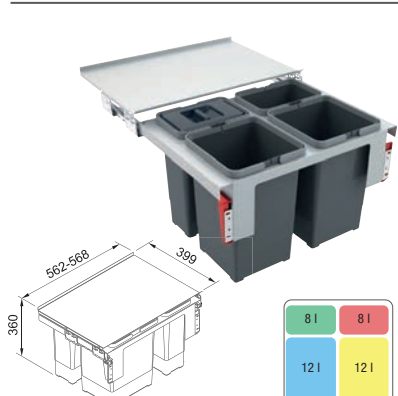

GARBO 60-4 čelný výšuv
(obj.č. - 121.0200.676)

SKRINKA	600 mm
OBJEM	2 x 8l, 2 x 12l
TRIEDENIE ODPADKOV	4 triediace koše
MINIM. MONTÁŽNY PRIESTOR	562 x 399 x 375 mm
FARBA	šedá
V CENE	1 x vrchnák na 8l kôš (obj.č. 133.0200.694) plnovýšuv s tlmením, ktorý zaručuje tichý dojazd

8 l 8 l 12 l 12 l **216,- €** Cena s DPH