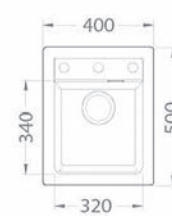

Atrox

Predfrézovaný treťí otvor pre dávkovač!

Atrox 40

ROZMER	790 x 500 mm
VANIČKA	710 x 340 x 195 mm
FARBA	11, 55, 81, 91
PRÍSLUŠENSTVO	sifón s excentrickým otváraním a s odbočkou na umývačku riadu podfrézované 2 otvory /z toho 1 pre excenter/

HLBOKÁ VANIČKA

268,- € Cena s DPH

Predfrézovaný treťí otvor pre dávkovač!

Atrox 20

ROZMER	470 x 500 mm
VANIČKA	390 x 340 x 195 mm
FARBA	11, 81, 55, 91
PRÍSLUŠENSTVO	Sifón s excentrickým otváraním a s odbočkou na umývačku riadu

HLBOKÁ VANIČKA

194,- € Cena s DPH

Atrox 50

ROZMER	790 x 500 mm
VANIČKA	390 x 340 x 195 mm 300 x 340 x 195 mm
FARBA	11, 81, 55, 91
PRÍSLUŠENSTVO	Sifón s excentrickým otváraním a s odbočkou na umývačku riadu

HLBOKÁ VANIČKA

247,- € Cena s DPH

Zárezy po stranách vaničiek pre uloženie gastro misiek

Predfrézovaný treťí otvor pre dávkovač!

Atrox 30

ROZMER	590 x 500 mm
VANIČKA	510 x 340 x 195 mm
FARBA	11, 81, 55, 91
PRÍSLUŠENSTVO	Sifón s excentrickým otváraním a s odbočkou na umývačku riadu

HLBOKÁ VANIČKA

214,- € Cena s DPH

Predfrézovaný treťí otvor pre dávkovač!

Atrox 10

ROZMER	400 x 500 mm
VANIČKA	320 x 340 x 195 mm
FARBA	11, 55, 81, 91
PRÍSLUŠENSTVO	sifón s excentrickým otváraním a s odbočkou na umývačku riadu, podfrézované 2 otvory /z toho 1 pre excenter/

HLBOKÁ VANIČKA

179,- € Cena s DPH

Doplnky pre drezy ATROX na zakúpenie

Doska Atrox č. 1016018

ROZMER (Š x V)	240 x 355 mm
TYP	drevo

32,- € Cena s DPH

Miska Atrox č. 1 - GN 1/2

ROZMER (Š x V)	265 x 325 mm
TYP	hlbka 40, 100 mm

40 / **32,- €** Cena s DPH
100 / **43,- €** Cena s DPH

Miska Atrox č. 2 - GN 1/2 P

ROZMER (Š x V)	265 x 325 mm
TYP	hlbka 40, 100 mm

40 / **48,- €** Cena s DPH
100 / **99,- €** Cena s DPH

Miska Atrox č. 3 - GN 1/3

ROZMER (Š x V)	176 x 325 mm
TYP	hlbka 40, 100 mm

40 / **32,- €** Cena s DPH
100 / **46,- €** Cena s DPH