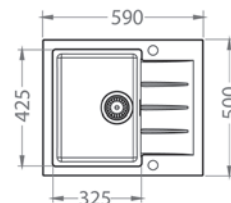

Cadit

Cadit 10

ROZMER	590 x 500 mm
VANIČKA	325 x 425 x 198 mm
FARBA	11, 81, 55, 91
PRÍSLUŠENSTVO	Sifón s excentrickým otváraním a s odbočkou na umývačku riadu

HLBOKÁ VANIČKA

215,- € Cena s DPH

Cadit 20

ROZMER	790 x 500 mm
VANIČKA	375 x 425 x 198 mm
FARBA	11, 81, 55, 91
PRÍSLUŠENSTVO	Sifón s excentrickým otváraním a s odbočkou na umývačku riadu

HLBOKÁ VANIČKA

225,- € Cena s DPH

Cadit 40

ROZMER	860 x 500 mm
VANIČKA	445 x 425 x 198 mm
FARBA	11, 81, 55, 91
PRÍSLUŠENSTVO	Sifón s excentrickým otváraním a s odbočkou na umývačku riadu

HLBOKÁ VANIČKA

232,- € Cena s DPH

Cadit 50

ROZMER	1000 x 500 mm
VANIČKA	475 x 425 x 198 mm
FARBA	11, 55, 81, 91
PRÍSLUŠENSTVO	sifón s excentrickým otváraním a s odbočkou na umývačku riadu

HLBOKÁ VANIČKA

270,- € Cena s DPH

Cadit 70

ROZMER	790 x 500 mm
VANIČKA	330 x 425 x 200 mm 170 x 340 x 140 mm
FARBA	11, 81, 55, 91
PRÍSLUŠENSTVO	Sifón s excentrickým otváraním a s odbočkou na umývačku riadu

HLBOKÁ VANIČKA

230,- € Cena s DPH

Cadit 80

ROZMER	1000 x 500 mm
VANIČKA	330 x 425 x 200 mm 170 x 340 x 140 mm
FARBA	11, 55, 81, 91
PRÍSLUŠENSTVO	sifón s excentrickým otváraním a odbočkou na umývačku riadu

NOVINKA HLBOKÁ VANIČKA

275,- € Cena s DPH

Doplňky k drezom CADIT na zakúpenie

Doska Cadit

č. 1133157	
ROZMER (š x v)	440 x 250 mm
TYP	drevo

42,- € Cena s DPH

Miska

č. 1122700

ROZMER (š x v)	260 x 165 mm
TYP	MERYLL 70 a CADIT 70

69,- € Cena s DPH

ALLROUND odkvapávací rošt

ROZMER (š x v)	325 x 450 mm
PREVEDENIE	nerez/ silikon čierny
TYP	MERYLL, FORMIC, QUADRIX

26,- € Cena s DPH