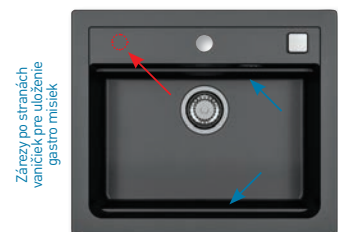

Zárezy po stranách vaničiek pre uloženie gastro misiek

Predfrézovaný treťí otvor pre dávkovač!