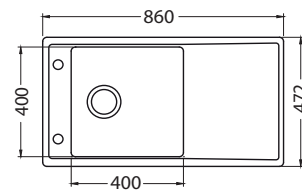

**Stricto 10**

ROZMER 790 x 472 mm  
 VANIČKA 340 x 400 x 205 mm  
 PRÍSLUŠENSTVO komplet excentrický 3,5" ventil s odbočkou na umývačku riadu

**HLBOKÁ VANIČKA**  
**NA OBJEDNÁVKU**  
 VERZIA: ĽAVÁ, PRAVÁ  
**KMB 408,- €** Cena s DPH