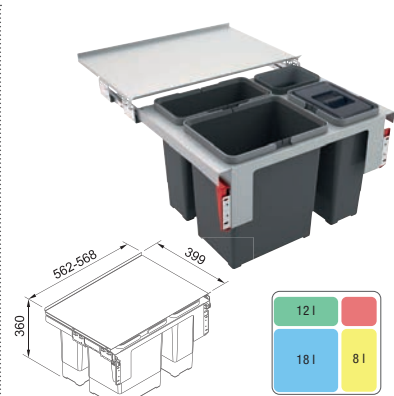

GARBO 60-3 čelný výšuv
(obj.č. - 121.0200.680)

SKRINKA	600 mm
OBJEM	1 x 8l, 1 x 12l, 1 x 18l + plytká miska (hĺbka misky 75 mm)
TRIEDENIE ODPADKOV	3 triediace koše
MINIM. MONTÁŽNY PRIESTOR	562 x 399 x 375 mm
FARBA	šedá
V CENE	1 x vrchnák na 8l kôš (obj.č. 133.0200.694) plnovýšuv s tlmením, ktorý zaručuje tichý dojazd

12 l 18 l 8 l **212,- €** Cena s DPH