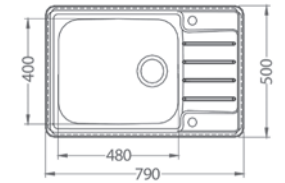

HLBOKÁ VANIČKA

SAT **254,- €** Cena s DPH
DEK **254,- €** Cena s DPH

Praktik 120

ROZMER 790 x 500 mm
VANIČKA 480 x 400 x 210 mm
PRÍSLUŠENSTVO komplet excentrický 3,5" ventil so sifónom a odbočkou na umývačku riadu

HLBOKÁ VANIČKA

SAT **220,- €** Cena s DPH