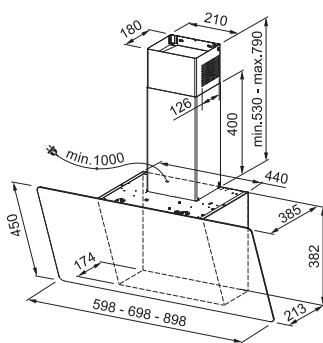

Príslušenstvo za príplatok:

pachový filter s aktívnym uhlím UF05 - 112.0016.755 - **17,- €**

spätná klapka: ZK 150 - 133.0056.646 - **16,- €**

spätná klapka: ZK 120 - 133.0058.472 - **16,- €**

FPJ 925 V BK/SS

Komínový odsávač pár

MONTÁŽNA ŠÍRKA	900 mm
VÝKON MOTORA	270 W
SACÍ VÝKON	Min./Max./Int.: 280/560/700 m³/h
HLUČNOSŤ	Min./Max./Int.: 52/65/69 dB(A)
PRIEMER VÝVODU	150 mm
POPIS	- 3 stupne výkonu, intenzívny stupeň, dobeh - energetická trieda A - doporučená výška nad varnou doskou len 45 cm - čierne sklo, RAL 9005 + 2 Nerezové pružky - senzorové ovládanie - štrbinové odsávanie - osvetlenie: LED žiarovky 2 x 1 W, 4000 K - čierny teleskopický komín je súčasťou dodávky

obj. č. 330.0528.067

514,- €

Čierny Cena s DPH