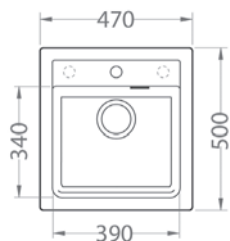

Atrox

Predfrézovaný treťí otvor pre dávkovač!

Atrox 40

ROZMER	790 x 500 mm
VANIČKA	710 x 340 x 195 mm
FARBA	11, 55, 81, 91
PRÍSLUŠENSTVO	sifón s excentrickým otváraním a s odbočkou na umývačku riadu podfrézované 2 otvory /z toho 1 pre excenter/

HLBOKÁ VANIČKA

268,- € Cena s DPH

Predfrézovaný treťí otvor pre dávkovač!

Atrox 20

ROZMER	470 x 500 mm
VANIČKA	390 x 340 x 195 mm
FARBA	11, 81, 55, 91
PRÍSLUŠENSTVO	Sifón s excentrickým otváraním a s odbočkou na umývačku riadu

HLBOKÁ VANIČKA

194,- € Cena s DPH

Atrox 50

ROZMER	790 x 500 mm
VANIČKA	390 x 340 x 195 mm 300 x 340 x 195 mm
FARBA	11, 81, 55, 91
PRÍSLUŠENSTVO	Sifón s excentrickým otváraním a s odbočkou na umývačku riadu

HLBOKÁ VANIČKA

247,- € Cena s DPH

Zárezy po stranách vaničiek pre uloženie gastro misiek

Predfrézovaný treťí otvor pre dávkovač!

Atrox 30

ROZMER	590 x 500 mm
VANIČKA	510 x 340 x 195 mm
FARBA	11, 81, 55, 91
PRÍSLUŠENSTVO	Sifón s excentrickým otváraním a s odbočkou na umývačku riadu

HLBOKÁ VANIČKA

214,- € Cena s DPH

Predfrézovaný treťí otvor pre dávkovač!

Atrox 10

ROZMER	400 x 500 mm
VANIČKA	320 x 340 x 195 mm
FARBA	11, 55, 81, 91
PRÍSLUŠENSTVO	sifón s excentrickým otváraním a s odbočkou na umývačku riadu, podfrézované 2 otvory /z toho 1 pre excenter/

HLBOKÁ VANIČKA

179,- € Cena s DPH

Doplnky pre drezy ATROX na zakúpenie

Doska Atrox č. 1016018

ROZMER (Š x V)	240 x 355 mm
TYP	drevo

32,- € Cena s DPH

Miska Atrox č. 1 - GN 1/2

ROZMER (Š x V)	265 x 325 mm
TYP	hlbka 40, 100 mm

40 / **32,- €** Cena s DPH
100 / **43,- €** Cena s DPH

Miska Atrox č. 2 - GN 1/2 P

ROZMER (Š x V)	265 x 325 mm
TYP	hlbka 40, 100 mm

40 / **48,- €** Cena s DPH
100 / **99,- €** Cena s DPH

Miska Atrox č. 3 - GN 1/3

ROZMER (Š x V)	176 x 325 mm
TYP	hlbka 40, 100 mm

40 / **32,- €** Cena s DPH
100 / **46,- €** Cena s DPH