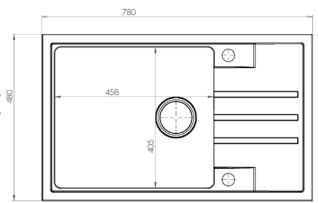

Meryll 130

ROZMER	780 x 480 mm
VANIČKA	460 x 405 x 200 mm
FARBA	11, 81, 55, 91
PRÍSLUŠENSTVO	Sifón s manuálnym otváraním a s odbočkou na umývačku riadu, špec. úchytky na spodnú montáž

HLBOKÁ VANIČKA

11	55	81	91
white	beige	beton	black

259,- € Cena s DPH