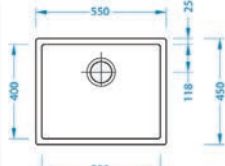

**HLBOKÁ VANIČKA**  
**NA OBJEDNÁVKU**

- 01 anthracit
- 02 bronze
- 03 copper/med
- 04 gold

Farba sifónu a odtoku.

**830,- €**

Cena s DPH

**QUADRIX 50 MONARCH**

ROZMER	550 x 450 mm
VANIČKA	500 x 400 x 200 mm
SKRINKA	600 mm
MATERIÁL	copper, anthracite, gold, bronze
PRÍSLUŠENSTVO	komplet 3,5" ventil s prepacom a sifonom s odbočkou