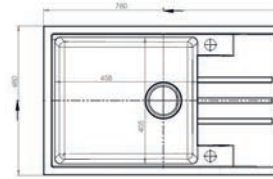

Meryll 130

ROZMER	780 x 480 mm
VANIČKA	460 x 405 x 200 mm
FARBA	11, 81, 55, 91
PRÍSLUŠENSTVO	Sifón s manuálnym otváraním a odbočkou na umývačku riadu

HLBOKÁ VANIČKA

11	55	81	91
white	beige	beton	black

229,- € Cena s DPH