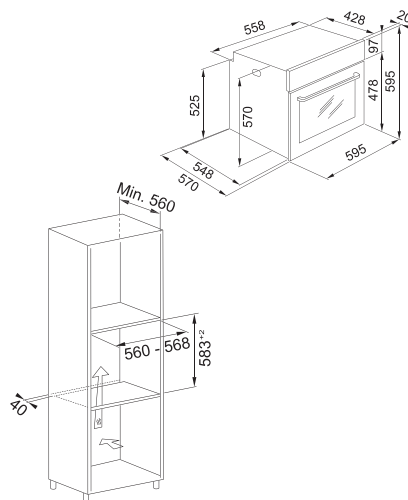

FSL 86 H XS
Vstavaná rúra

KAPACITA	71 l
POČET FUNKCIÍ	8 manuálnych + 1 špeciálna
ENERGETICKÁ TRIEDA	A
PREVEDENIE	čierne sklo/herez
OVĽADANIE	elektromechanické, červený displej + 2 ovládacie gombíky
DVIERKA	studená, 2 sklá
KOMFORTNÉ FUNKCIE	Statické pečenie, Konvenčné pečenie, horúci vzduch, gril, turbo gril, rozmrazovanie, vyhrievanie dolnej časti, chlieb
ČISTENIE	parné čistenie
OSVETLENIE	1 vnútorné halogénové svetlo 25 W
VÝSUVY	bez výsuvov
PRÍSLUŠENSTVO	2 chrómové závesné bočné rošty
	1 x plytká a 1x hlboký smaltovaný plech
	2 chrómované rošty

obj. č. 116.0609.446

519,- €

Cena s DPH

Príslušenstvo za príplatok:

teleskopické výsuvy
112.0624.354 (1 Pár)

23,- € s DPH