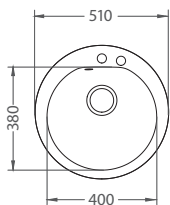

GRL

←50→

180°

11	55	91
white	beige	black

**167,- €** Cena s DPH

**Niagara 10**

ROZMER	Ø 510 mm
VANIČKA	Ø 400 x 175 mm
FARBA	11, 55, 91
PRÍSLUŠENSTVO	Sifón s excentrickým otváraním a s odbočkou na umývačku riadu