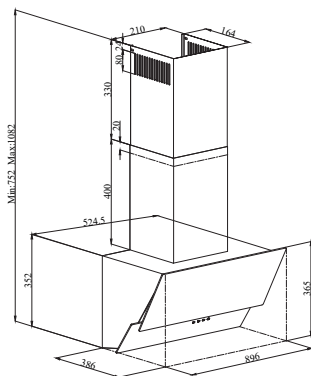

Model 3420 – 90 SILVERLINE

MONTÁŽNA ŠÍRKA	900 mm
VÝKON MOTORA	210 W
SACÍ VÝKON (MIN-MAX)	243 – 633 m³/h
HLUČNOSŤ (MIN-MAX)	44 – 63 dB
PRIEMER VÝVODU	150 mm
POPIS	- energetická trieda A - 3 stupne výkonu - aluminiové kazetové filtre - vhodné do umývačky riadu - farebné prevedenie Čierny/Čierne temperované sklo - osvetlenie 12 LED - montáž na stenu - dotykové ovládanie - s vonkajším vývodom

Príslušenstvo za príplatok:
carbon filter - YT971.1000.66 - **15,- €**

Do vypredania zásob.

279,- €
Cena s DPH

Čierny