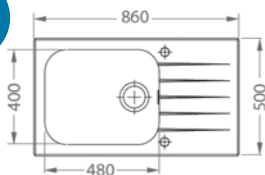

HLBOKÁ VANIČKA

NA OBJEDNÁVKU VERZIA: ĽAVÁ, PRAVÁ

Nedoporučuje sa montáž drviča odpadu.

Čierna 546,- € Cena s DPH

Biela 590,- € Cena s DPH

**Karat 10**

ROZMER	860 x 540 mm
VANIČKA	340 x 400 x 200 mm
FARBA	čierna/SAT, biela/SAT
PRÍSLUŠENSTVO	pop up sifon s odbočkou