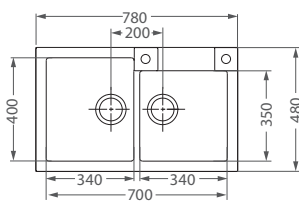

Rock 90

ROZMER	780 x 480 mm
VANIČKA	340 x 400 x 180 mm 340 x 350 x 180 mm
FARBA	11, 55, 81, 91
PRÍSLUŠENSTVO	Sifón s excentrickým otváraním a s odbočkou na umývačku riadu

GRL

←80→

HLBOKÁ VANIČKA

11	55	81	91
white	beige	beton	black

248,- € Cena s DPH