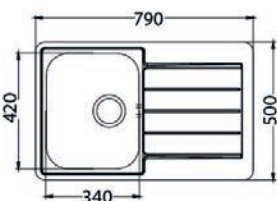

NAT **150,- €** Cena s DPH  
 DEK **153,- €** Cena s DPH

**Line 50**

ROZMER 615 x 500 mm  
 VANIČKA 340 x 420 x 160 mm  
 148 x 300 x 75 mm  
 PRÍSLUŠENSTVO komplet 2 x 3,5" ventil a sifón s odbočkou

NAT **112,- €** Cena s DPH  
 DEK **119,- €** Cena s DPH