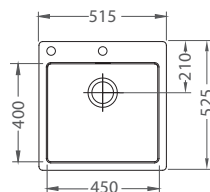

Stricto 10

ROZMER 790 x 472 mm
VANIČKA 340 x 400 x 205 mm
PRÍSLUŠENSTVO komplet excentrický 3,5" ventil s odbočkou na umývačku riadu

HLBOKÁ VANIČKA
NA OBJEDNÁVKU
VERZIA: ĽAVÁ, PRAVÁ
KMB 408,- € Cena s DPH

Stricto 20 UNIVERSAL

ROZMER 860 x 472 mm
VANIČKA 400 x 400 x 205 mm
PRÍSLUŠENSTVO komplet excentrický 3,5" ventil s odbočkou na umývačku riadu

HLBOKÁ VANIČKA
NA OBJEDNÁVKU
KMB 412,- € Cena s DPH

Stricto 30

ROZMER 980 x 472 mm
VANIČKA 500 x 400 x 205 mm
PRÍSLUŠENSTVO komplet excentrický 3,5" ventil s odbočkou na umývačku riadu

HLBOKÁ VANIČKA
NA OBJEDNÁVKU
VERZIA: ĽAVÁ, PRAVÁ
KMB 542,- € Cena s DPH

Pure 20

ROZMER 465 x 525 mm
VANIČKA 400 x 400 x 195 mm
PRÍSLUŠENSTVO komplet excentrický 3,5" ventil s odbočkou na umývačku riadu

HLBOKÁ VANIČKA
KMB 298,- € Cena s DPH

Pure 30

ROZMER 515 x 525 mm
VANIČKA 450 x 400 x 195 mm
PRÍSLUŠENSTVO komplet excentrický 3,5" ventil s odbočkou na umývačku riadu

HLBOKÁ VANIČKA
KMB 308,- € Cena s DPH

Pure 40

ROZMER 790 x 525 mm
VANIČKA 400 x 400 x 195 mm
PRÍSLUŠENSTVO komplet excentrický 3,5" ventil s odbočkou na umývačku riadu

HLBOKÁ VANIČKA
VERZIA: ĽAVÁ, PRAVÁ
KMB 366,- € Cena s DPH

Pure 50

ROZMER 860 x 525 mm
VANIČKA 500 x 400 x 205 mm
PRÍSLUŠENSTVO komplet excentrický 3,5" ventil s odbočkou na umývačku riadu

HLBOKÁ VANIČKA
NA OBJEDNÁVKU
VERZIA: ĽAVÁ, PRAVÁ
KMB 382,- € Cena s DPH

Pure 60

ROZMER 980 x 525 mm
VANIČKA 340 x 400 x 205 mm
180 x 400 x 150 mm
PRÍSLUŠENSTVO komplet excentrický 3,5" ventil s odbočkou na umývačku riadu

HLBOKÁ VANIČKA
NA OBJEDNÁVKU
VERZIA: ĽAVÁ, PRAVÁ
KMB 521,- € Cena s DPH

COMBI CERAL 100

rozměr: 1000 x 600 x 70 mm, vanička: 340 x 370 x 170 mm, 230 V/50 Hz, príkon: 3000 W. V skrinke pod varnou doskou je možné zakomponovať príslušnú chladničku alebo umývačku riadu

PARAMETRE

NA OBJEDNÁVKU
VERZIA: ĽAVÁ, PRAVÁ
SAT 669,- € Cena s DPH