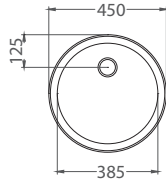

Form 10

ROZMER Ø 450 mm
VANIČKA Ø 385 x 155 mm
PRÍSLUŠENSTVO komplet 6/4 ventil a sifón s odbočkou

NAT 57,- € Cena s DPH
DEK 76,- € Cena s DPH

Form 10 - fi 90

ROZMER Ø 450 mm
VANIČKA Ø 385 x 155 mm
PRÍSLUŠENSTVO komplet 3,5" ventil a sifón s odbočkou na umývačku riadu

NAT 76,- € Cena s DPH
DEK 77,- € Cena s DPH

Form 30

ROZMER Ø 510
VANIČKA Ø 410 x 185 mm
PRÍSLUŠENSTVO komplet 3,5" ventil a sifón s odbočkou na umývačku riadu

HLBOKÁ VANIČKA
NAT 83,- € Cena s DPH
DEK 87,- € Cena s DPH

Form 40

ROZMER 832 x 437 mm
VANIČKA Ø 365 x 155 mm
PRÍSLUŠENSTVO komplet 3,5" ventil a sifón s odbočkou na umývačku riadu

NAT 92,- € Cena s DPH
DEK 102,- € Cena s DPH

Allux 70

ROZMER 480 x 480 mm
VANIČKA 405 x 355 x 155 mm
PRÍSLUŠENSTVO komplet 3,5" ventil a sifón s odbočkou na umývačku riadu

NAT 61,- € Cena s DPH

Form 50

ROZMER 832 x 437 mm
VANIČKA 2x Ø 365 x 155 mm
PRÍSLUŠENSTVO komplet 2 x 3,5" ventil so sifónom s odbočkou

NAT 106,- € Cena s DPH
DEK 108,- € Cena s DPH

Allux 30

ROZMER 780 x 490 mm
VANIČKA 400 x 350 x 160 mm
PRÍSLUŠENSTVO komplet 3,5" ventil a sifón s odbočkou na umývačku riadu

NAT 116,- € Cena s DPH

Classic 30 N / X / U

ROZMER 800 x 600 mm
VANIČKA 340 x 370 x (HV) mm
PRÍSLUŠENSTVO komplet 6/4 ventil sifón s odbočkou

Classic 30 N (HV 125) bez rámu pravý, ľavý **NAT** 61,- € Cena s DPH
Classic 30 X (HV 163) s rámom pravý, ľavý **NAT** 80,- € Cena s DPH
Classic 30 U (HV 125) univerzálny, bez rámu **NAT** 69,- € Cena s DPH

Classic 100

ROZMER 1200 x 600 mm
VANIČKA 340 x 370 x 160 mm
PRÍSLUŠENSTVO 2 x 6/4" ventil, sifón s prepadom, zadné čielko

VERZIA: ĽAVÁ, PRAVÁ
S dreveným rámom **NAT** 184,- € Cena s DPH

Classic 40

ROZMER 800 x 600 mm
VANIČKA 2 x 340 x 370 x 155 mm
PRÍSLUŠENSTVO komplet 2 x 6/4 ventil

Bez dreveného rámu, hĺbka vaničky 125 mm **NAT** 89,- € Cena s DPH
S dreveným rámom, hĺbka vaničky 153 mm **NAT** 103,- € Cena s DPH