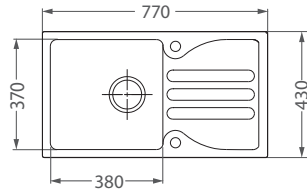

Galapagos

ROZMER: 770 x 430 mm
VANIČKA: 370 x 380 x 155 mm
FARBA: 55, 91
PRÍSLUŠENSTVO: Sifón s excentrickým otváraním a s odbočkou na umývačku riadu

NIŽŠIA CENA za SET

ARC 110

ROZMER: 191 x 350 mm
FARBA: 55, 91

289,- €
Cena s DPH

Roxa

ROZMER: 216 x 351 mm
FARBA: 55, 91

285,- €
Cena s DPH

Afra

ROZMER: 200 x 323 mm
FARBA: 55, 91

289,- €
Cena s DPH

Dajana

ROZMER: 200 x 280 mm
FARBA: Chróm

209,- €
Cena s DPH