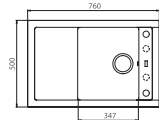

HLBOKÁ VANIČKA
NA OBJEDNÁVKU

Formic 20

ROZMER	520 x 510 x 200 mm
VANIČKA	440 x 350 x 200 mm
SKRINKA	I: 500 mm, U: 600 mm
FARBA	02, 03, 04, 05
PRÍSLUŠENSTVO	Sifón s excentrickým otváraním a s odbočkou

Montáž zospodu na objed.

Klasické vložné drezy, montáž zhora pracovnej dosky.

- 11 white
- 02 pebble
- 03 chokol.
- 04 steel
- 05 Twilight

319,- €

Drezy pod pracovnú dosku

- 11 white
- 02 pebble
- 03 chokol.
- 04 steel
- 05 Twilight

349,- €

Cena s DPH

HLBOKÁ VANIČKA
NA OBJEDNÁVKU

Formic 30

ROZMER	760 x 500 x 200 mm
VANIČKA	347 x 420 x 200 mm
SKRINKA	I: 500 mm, U: 800 mm
FARBA	02, 03, 04, 05
PRÍSLUŠENSTVO	Sifón s excentrickým otváraním a s odbočkou

Montáž zospodu na objed.

Klasické vložné drezy, montáž zhora pracovnej dosky.

- 11 white
- 02 pebble
- 03 chokol.
- 04 steel
- 05 Twilight

359,- €

Drezy pod pracovnú dosku

- 11 white
- 02 pebble
- 03 chokol.
- 04 steel
- 05 Twilight

389,- €

Cena s DPH

HLBOKÁ VANIČKA
NA OBJEDNÁVKU

Quadrix 50

ROZMER	560 x 460 mm
VANIČKA	500 x 400 x 200 mm
SKRINKA	I: 600 mm, U: 800 mm
FARBA	02, 03, 04, 05
PRÍSLUŠENSTVO	Sifón s excentrickým otváraním a s odbočkou

Montáž zospodu na objed.

Klasické vložné drezy, montáž zhora pracovnej dosky.

- 11 white
- 02 pebble
- 03 chokol.
- 04 steel
- 05 Twilight

388,- €

Drezy pod pracovnú dosku

- 11 white
- 02 pebble
- 03 chokol.
- 04 steel
- 05 Twilight

418,- €

Cena s DPH

FLUID MONARCH

ROZMER (š x v)
216 x 270 mm

ŠTRUKTÚRA POVRCHU / FARBA
copper, anthracit, gold a bronze

NA OBJEDNÁVKU

280,- € Cena s DPH

Slim MONARCH

ROZMER (š x v)
180 x 332 mm

ŠTRUKTÚRA POVRCHU / FARBA
anthracit, bronze, med/copper, gold

NA OBJEDNÁVKU

202,- € Cena s DPH

QUADRIX 30 MONARCH

ROZMER	450 x 450 mm
VANIČKA	400 x 400 x 200 mm
SKRINKA	450 mm
MATERIÁL	copper, anthracite, gold, bronze
PRÍSLUŠENSTVO	komplet 3,5" ventil s prepacom a sifonom s odbočkou

HLBOKÁ VANIČKA
NA OBJEDNÁVKU

- 01 anthracit
- 02 bronze
- 03 copper/med
- 04 gold