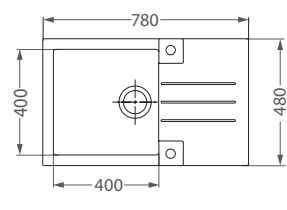

## Siros

ROZMER: 206 x 297 mm  
 FARBA: Chróm s vyťahovacou koncovkou

376,- €  
 Cena s DPH