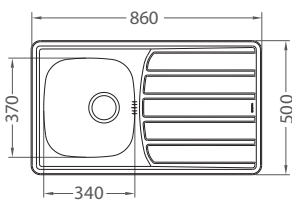

Line 10

ROZMER 980 x 500 mm
VANIČKA 340 x 420 x 160 mm
148 x 300 x 80 mm
PRÍSLUŠENSTVO komplet 2 x 3,5" ventil a sifón s odbočkou

NAT **150,- €** Cena s DPH
DEK **153,- €** Cena s DPH

Line 50

ROZMER 615 x 500 mm
VANIČKA 340 x 420 x 160 mm
148 x 300 x 75 mm
PRÍSLUŠENSTVO komplet 2 x 3,5" ventil a sifón s odbočkou

NAT **112,- €** Cena s DPH
DEK **119,- €** Cena s DPH

Line 80

ROZMER 790 x 500 mm
VANIČKA 340 x 420 x 160 mm
PRÍSLUŠENSTVO komplet 3,5" ventil a sifón s odbočkou na umývačku riadu

NAT **86,- €** Cena s DPH
DEK **111,- €** Cena s DPH

Line 80 MAXIM

ROZMER 790 x 500 mm
VANIČKA 340 x 400 x 190 mm
PRÍSLUŠENSTVO komplet excentrický 3,5" ventil s odbočkou na umývačku riadu

HLBOKÁ VANIČKA
SAT **154,- €** Cena s DPH

Zoom 10

ROZMER 615 x 500 mm
VANIČKA 340 x 370 x 155 mm
PRÍSLUŠENSTVO komplet 3,5" ventil a sifón s odbočkou na umývačku riadu

NAT **65,- €** Cena s DPH
DEK **88,- €** Cena s DPH

Zoom 10 MAXIM

ROZMER 615 x 500 mm
VANIČKA 340 x 400 x 195 mm
PRÍSLUŠENSTVO komplet 3,5" ventil a sifón s odbočkou na umývačku riadu

HLBOKÁ VANIČKA
SAT **139,- €** Cena s DPH

Zoom 20

ROZMER 790 x 500 mm
VANIČKA 340 x 370 x 155 mm
PRÍSLUŠENSTVO komplet 3,5" ventil a sifón s odbočkou na umývačku riadu

NAT **77,- €** Cena s DPH
DEK **99,- €** Cena s DPH

Zoom 20 MAXIM

ROZMER 790 x 500 mm
VANIČKA 340 x 400 x 196 mm
PRÍSLUŠENSTVO komplet 3,5" ventil a sifón s odbočkou na umývačku riadu

HLBOKÁ VANIČKA
SAT **168,- €** Cena s DPH

Zoom 30

ROZMER 860 x 500 mm
VANIČKA 340 x 370 x 155 mm
PRÍSLUŠENSTVO komplet 3,5" ventil a sifón s odbočkou na umývačku riadu

NAT **92,- €** Cena s DPH
DEK **111,- €** Cena s DPH

Zoom 30 MAXIM

ROZMER 860 x 500 mm
VANIČKA 340 x 400 x 198 mm
PRÍSLUŠENSTVO komplet 3,5" ventil a sifón s odbočkou na umývačku riadu

HLBOKÁ VANIČKA
SAT **196,- €** Cena s DPH