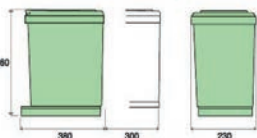

RP 280 / ALBIO 10

OBJEM	1 x 16 l
ROZMER	230 x 380 x 360 mm
FARBA	biely, šedý
SKRINKKA	od 300 mm
PREVEDENIE	zabudovaný do skrinky, ručný výšuv

16 l
44,- €
Cena s DPH