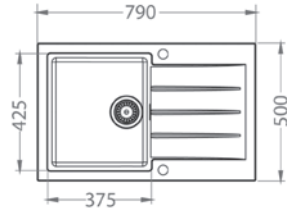

## Siros

ROZMER: 206 x 297 mm  
FARBA: Chróm s vyťahovacou koncovkou

**367,- €**  
Cena s DPH