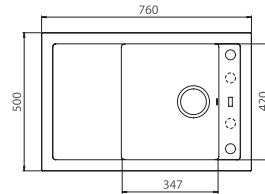

Formic 30

ROZMER	760 x 500 mm
VANIČKA	347 x 420 x 200 mm
SKRINKA	500 mm
FARBA	11, 81, 55, 91, 02, 03, 04, 05
PRÍSLUŠENSTVO	Sifón s excentrickým otváraním a s odbočkou na umývačku riadu

HLBOKÁ VANIČKA

11	55	81	91
white	beige	beton	black

218,- € Cena s DPH

02	03	04	05
pebble	chocol.	steel	Twilight

244,- € Cena s DPH