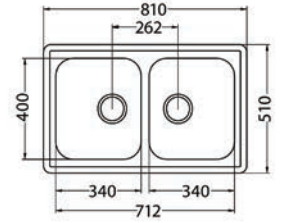

HLBOKÁ VANIČKA

SAT **201,- €** Cena s DPH
DEK **198,- €** Cena s DPH

Elegant 40

ROZMER 810 x 510 mm
VANIČKA 340 x 400 x 190 mm
PRÍSLUŠENSTVO komplet 2x 3,5" ventil a sifón s odbočkou

SAT **285,- €** Cena s DPH