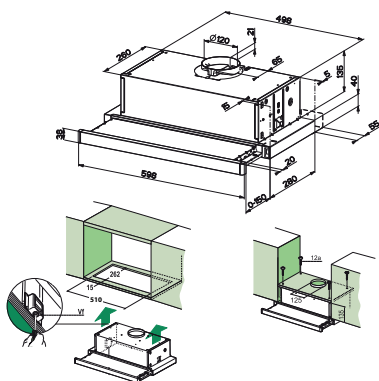

FTC 632L WH /biely/

ENERGETICKÁ TRIEDA	D
MONTÁŽNA ŠÍRKA	60 cm
PREVEDENIE	biely povrch
VYBAVENIE	posuvné prepínače, 3 stupne výkonu
OSVETLENIE	LED žiarovky 2 x 1 W, 4 000 K
VÝKON	310 m³/h / podľa normy EN 61591/
MAX. HLUČNOSŤ	57 - 67 dB(A)/re19W (podľa normy EN 60704-3)

obj. č. 315.0547.797

151,- €

Biely Cena s DPH

Príslušenstvo za príplatok:

pachový filter s aktívnym uhlím

UF20 - 112.0564.564 - **17,- €**

spätná klapka: ZK 120F - 112.0538.026 - **16,- €**

UF 20

POPIS
pachový filter
s aktívnym uhlím

17,- €
Cena s DPH

ZK 120 F

POPIS
spätná klapka k odsáva.:
FTC 632L GR/XS, FBI 525 XS HCS,
FBI 705 XS HCS

ZK120F - ø120 mm 16,- €
112.0538.026 Cena s DPH

ZK 120 / 150

POPIS
spätná klapka

ZK120 - ø120 mm 16,- €
133.0058.472 Cena s DPH
ZK150 - ø150 mm 16,- €
133.0056.646 Cena s DPH

Cooker Hood cleaner

POPIS
čistiaci sprej na odsávače

250 ml 14,- €
112.0530.240 Cena s DPH

Video návody

Čistenie kovových tukových filtrov.

Ako čistiť odsávače pár.

Výmena pachového filtra s aktívnym uhlím.