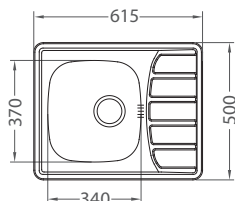

Line 10

ROZMER 980 x 500 mm
VANIČKA 340 x 420 x 160 mm
148 x 300 x 80 mm
PRÍSLUŠENSTVO komplet 2 x 3,5" ventil a sifón s odbočkou

NAT **150,- €** Cena s DPH
DEK **153,- €** Cena s DPH

Line 50

ROZMER 615 x 500 mm
VANIČKA 340 x 420 x 160 mm
148 x 300 x 75 mm
PRÍSLUŠENSTVO komplet 2 x 3,5" ventil a sifón s odbočkou

NAT **112,- €** Cena s DPH
DEK **119,- €** Cena s DPH

Line 80

ROZMER 790 x 500 mm
VANIČKA 340 x 420 x 160 mm
PRÍSLUŠENSTVO komplet 3,5" ventil a sifón s odbočkou na umývačku riadu

NAT **86,- €** Cena s DPH
DEK **111,- €** Cena s DPH

Line 80 MAXIM

ROZMER 790 x 500 mm
VANIČKA 340 x 400 x 190 mm
PRÍSLUŠENSTVO komplet excentrický 3,5" ventil s odbočkou na umývačku riadu

HLBOKÁ VANIČKA
SAT **154,- €** Cena s DPH

Zoom 10

ROZMER 615 x 500 mm
VANIČKA 340 x 370 x 155 mm
PRÍSLUŠENSTVO komplet 3,5" ventil a sifón s odbočkou na umývačku riadu

NAT **65,- €** Cena s DPH
DEK **88,- €** Cena s DPH

Zoom 10 MAXIM

ROZMER 615 x 500 mm
VANIČKA 340 x 400 x 195 mm
PRÍSLUŠENSTVO komplet 3,5" ventil a sifón s odbočkou na umývačku riadu

HLBOKÁ VANIČKA
SAT **139,- €** Cena s DPH

Zoom 20

ROZMER 790 x 500 mm
VANIČKA 340 x 370 x 155 mm
PRÍSLUŠENSTVO komplet 3,5" ventil a sifón s odbočkou na umývačku riadu

NAT **77,- €** Cena s DPH
DEK **99,- €** Cena s DPH

Zoom 20 MAXIM

ROZMER 790 x 500 mm
VANIČKA 340 x 400 x 196 mm
PRÍSLUŠENSTVO komplet 3,5" ventil a sifón s odbočkou na umývačku riadu

HLBOKÁ VANIČKA
SAT **168,- €** Cena s DPH

Zoom 30

ROZMER 860 x 500 mm
VANIČKA 340 x 370 x 155 mm
PRÍSLUŠENSTVO komplet 3,5" ventil a sifón s odbočkou na umývačku riadu

NAT **92,- €** Cena s DPH
DEK **111,- €** Cena s DPH

Zoom 30 MAXIM

ROZMER 860 x 500 mm
VANIČKA 340 x 400 x 198 mm
PRÍSLUŠENSTVO komplet 3,5" ventil a sifón s odbočkou na umývačku riadu

HLBOKÁ VANIČKA
SAT **196,- €** Cena s DPH