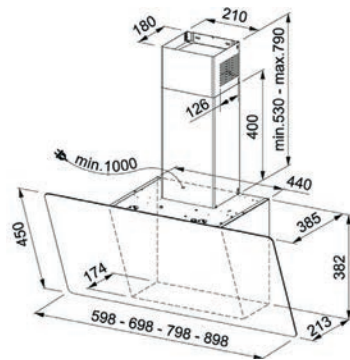

Príslušenstvo za príplatok:

pachový filter s aktívnym uhlím UF05 - 112.0016.755 - **17,- €**

spätná klapka: ZK 150 - 133.0056.646 - **16,- €**

spätná klapka: ZK 120 - 133.0058.472 - **16,- €**

FPJ 625 V BK/SS

Komínový odsávač pár

MONTÁŽNA ŠÍRKA	600 mm
VÝKON MOTORA	270 W
SACÍ VÝKON	Min./Max./Int.: 280/560/700 m³/h
HLUČNOSŤ	Min./Max./Int.: 52/65/69 dB(A)
PRIEMER VÝVODU	150 mm
POPIS	- 3 stupne výkonu, intenzívny stupeň, dobeh - energetická trieda A - doporučená výška nad varnou doskou len 45 cm - čierne sklo, RAL 9005 + 2 Nerezové pružky - senzorové ovládanie - štrbinové odsávanie - osvetlenie: LED žiarovky 2 x 1 W, 4000 K - čierny teleskopický komín je súčasťou dodávky

obj. č. 330.0528.064

444,- €

Čierny Cena s DPH