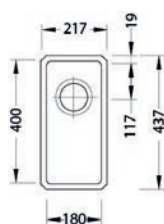

Variant 40

ROZMER	340 x 400 mm
VANIČKA	340 x 400 x 180 mm
PRÍSLUŠENSTVO	komplet 3,5" ventil a sifón s odbočkou na umývačku riadu

HLBOKÁ VANIČKA

SAT **77,- €** Cena s DPH

Luno 20

ROZMER	340 x 400 mm
VANIČKA	340 x 400 x 180 mm
PRÍSLUŠENSTVO	komplet 3,5" ventil a sifón s odbočkou na umývačku riadu

HLBOKÁ VANIČKA

SAT **119,- €** Cena s DPH

Luno 30

ROZMER	400 x 400 mm
VANIČKA	400 x 400 x 180 mm
PRÍSLUŠENSTVO	komplet 3,5" ventil a sifón s odbočkou na umývačku riadu

HLBOKÁ VANIČKA

SAT **130,- €** Cena s DPH

Luno 40

ROZMER	480 x 400 mm
VANIČKA	480 x 400 x 180 mm
PRÍSLUŠENSTVO	komplet 3,5" ventil a sifón s odbočkou na umývačku riadu

HLBOKÁ VANIČKA

SAT **150,- €** Cena s DPH

Kombino 10

ROZMER	217 x 437 mm
VANIČKA	180 x 400 x 140 mm
PRÍSLUŠENSTVO	komplet 3,5" ventil a sifón s odbočkou na umývačku riadu

HLBOKÁ VANIČKA

SAT **195,- €** Cena s DPH

Kombino 30

ROZMER	440 x 440 mm
VANIČKA	400 x 400 x 195 mm
PRÍSLUŠENSTVO	komplet 3,5" ventil a sifón s odbočkou na umývačku riadu

HLBOKÁ VANIČKA

SAT **239,- €** Cena s DPH

Kombino 40

ROZMER	488 x 438 x 200 mm
VANIČKA	450 x 400 x 200 mm
PRÍSLUŠENSTVO	komplet 3,5" ventil a sifón s odbočkou na umývačku riadu

HLBOKÁ VANIČKA

SAT **262,- €** Cena s DPH

Kombino 50

ROZMER	542 x 442 mm
VANIČKA	500 x 400 x 195 mm
PRÍSLUŠENSTVO	komplet 3,5" ventil a sifón s odbočkou na umývačku riadu

HLBOKÁ VANIČKA

SAT **280,- €** Cena s DPH