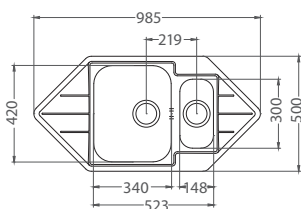

NAT **111,- €** Cena s DPH

DEK **129,- €** Cena s DPH

**Line 70**

ROZMER 790 x 500 mm  
 VANIČKA 340 x 420 x 160 mm  
 PRÍSLUŠENSTVO komplet 2 x 3,5" ventil a sifón s odbočkou

NAT **142,- €** Cena s DPH

DEK **150,- €** Cena s DPH