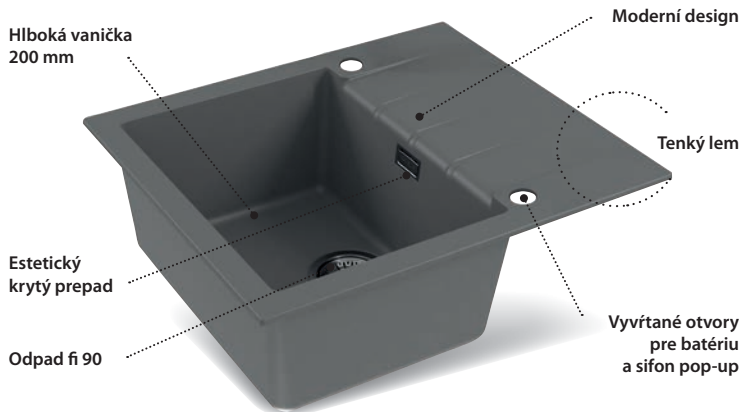

Cadit

Cadit 10

ROZMER	590 x 500 mm
VANIČKA	325 x 425 x 198 mm
FARBA	11, 81, 55, 91
PRÍSLUŠENSTVO	Sifón s excentrickým otváraním a s odbočkou na umývačku riadu

HLBOKÁ VANIČKA

215,- € Cena s DPH