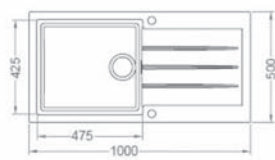

Cadit 50

ROZMER	1000 x 500 mm
VANIČKA	475 x 425 x 198 mm
FARBA	11, 55, 81, 91
PRÍSLUŠENSTVO	sifón s excentrickým otváraním a s odbočkou na umývačku riadu

HLBOKÁ VANIČKA

270,- € Cena s DPH