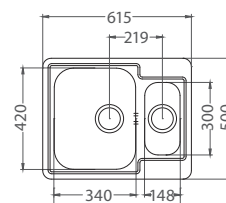

NAT **150,- €** Cena s DPH  
 DEK **153,- €** Cena s DPH

**Line 50**

ROZMER 615 x 500 mm  
 VANIČKA 340 x 420 x 160 mm  
 148 x 300 x 75 mm  
 PRÍSLUŠENSTVO komplet 2 x 3,5" ventil a sifón s odbočkou

NAT **112,- €** Cena s DPH  
 DEK **119,- €** Cena s DPH