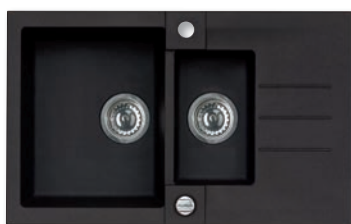

GRL

GRL+

←45→

180°

11	55	81	91
white	beige	beton	black

**174,- €** Cena s DPH

02	03	04	05
pebble	chocol.	steel	Twilight

**198,- €** Cena s DPH