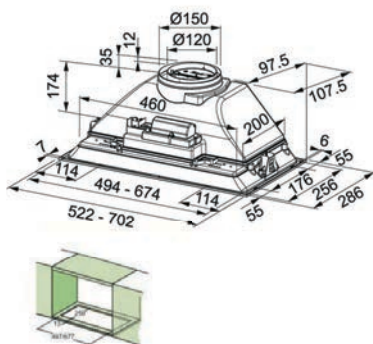

FBI 525 XS HCS /
FBI 705 XS HCS

MONTÁŽNA ŠÍRKA	52,2 / 70,2 cm
VÝKON MOTORA	110 W
SACÍ VÝKON (MIN-MAX)	180 - 390 m³/h (DIN IEC 61591)
HLUČNOSŤ (MIN-MAX)	54 - 70 dB (A)_{re1pW} (EN60704-3)
PRIEMER VÝVODU	120 mm
POPIS	- energetická trieda B - typ: vstavaný - 3 stupne výkonu - LED žiarovky 2 x 1 W, 4000 K

obj. č. 305.0599.509

184,- €

Nerez FBI 525 XS HCS - 52 cm/s DPH

obj. č. 305.0599.510

195,- €

FBI 705 XS HCS - 70 cm/s DPH

Príslušenstvo za príplatok:

uhlíkový filter UF 20 - 112.0564.564 - **17,- €**

spätná klapka: ZK120F - 112.0538.026 - **16,- €**