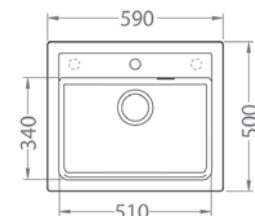

Atrox

Predfrézovaný treťí otvor pre dávkovač!

Atrox 40

ROZMER	790 x 500 mm
VANIČKA	710 x 340 x 195 mm
FARBA	11, 55, 81, 91
PRÍSLUŠENSTVO	sifón s excentrickým otváraním a s odbočkou na umývačku riadu podfrézované 2 otvory /z toho 1 pre excenter/

HLBOKÁ VANIČKA

268,- € Cena s DPH

Predfrézovaný treťí otvor pre dávkovač!

Atrox 20

ROZMER	470 x 500 mm
VANIČKA	390 x 340 x 195 mm
FARBA	11, 81, 55, 91
PRÍSLUŠENSTVO	Sifón s excentrickým otváraním a s odbočkou na umývačku riadu

HLBOKÁ VANIČKA

194,- € Cena s DPH

Atrox 50

ROZMER	790 x 500 mm
VANIČKA	390 x 340 x 195 mm 300 x 340 x 195 mm
FARBA	11, 81, 55, 91
PRÍSLUŠENSTVO	Sifón s excentrickým otváraním a s odbočkou na umývačku riadu

HLBOKÁ VANIČKA

247,- € Cena s DPH

Zárezy po stranách vaničiek pre uloženie gastro misiek

Predfrézovaný treťí otvor pre dávkovač!

Atrox 30

ROZMER	590 x 500 mm
VANIČKA	510 x 340 x 195 mm
FARBA	11, 81, 55, 91
PRÍSLUŠENSTVO	Sifón s excentrickým otváraním a s odbočkou na umývačku riadu

HLBOKÁ VANIČKA

214,- € Cena s DPH

Predfrézovaný treťí otvor pre dávkovač!

Atrox 10

ROZMER	400 x 500 mm
VANIČKA	320 x 340 x 195 mm
FARBA	11, 55, 81, 91
PRÍSLUŠENSTVO	sifón s excentrickým otváraním a s odbočkou na umývačku riadu, podfrézované 2 otvory /z toho 1 pre excenter/

HLBOKÁ VANIČKA

179,- € Cena s DPH

Doplnky pre drezy ATROX na zakúpenie

Doska Atrox č. 1016018

ROZMER (Š x V)	240 x 355 mm
TYP	drevo

32,- € Cena s DPH

Miska Atrox č. 1 - GN 1/2

ROZMER (Š x V)	265 x 325 mm
TYP	hlbka 40, 100 mm

40 / **32,- €** Cena s DPH
100 / **43,- €** Cena s DPH

Miska Atrox č. 2 - GN 1/2 P

ROZMER (Š x V)	265 x 325 mm
TYP	hlbka 40, 100 mm

40 / **48,- €** Cena s DPH
100 / **99,- €** Cena s DPH

Miska Atrox č. 3 - GN 1/3

ROZMER (Š x V)	176 x 325 mm
TYP	hlbka 40, 100 mm

40 / **32,- €** Cena s DPH
100 / **46,- €** Cena s DPH