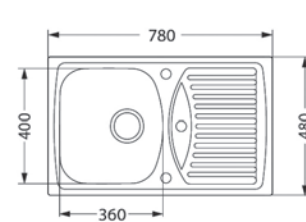

GRL

←50→

180°

11	55	91
white	beige	black

**172,- €** Cena s DPH

**Record 30**

ROZMER	780 x 480 mm
VANIČKA	360 x 400 x 160 mm
FARBA	11, 55, 91
PRÍSLUŠENSTVO	Sifón s excentrickým otváraním a s odbočkou na umývačku riadu