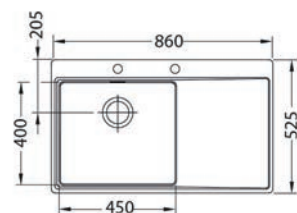

**HLBOKÁ VANIČKA**  
**KMB 308,- €** Cena s DPH

**Pure 40**

ROZMER 790 x 525 mm  
 VANIČKA 400 x 400 x 195 mm  
 PRÍSLUŠENSTVO komplet excentrický 3,5" ventil s odbočkou na umývačku riadu

**HLBOKÁ VANIČKA**  
**VERZIA: ĽAVÁ, PRAVÁ**  
**KMB 366,- €** Cena s DPH