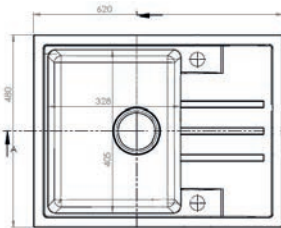

Quadrix 50

ROZMER	560 x 460 mm
VANIČKA	500x 400 x 200 mm
FARBA	11, 02, 03, 04, 05
PRÍSLUŠENSTVO	Sifón s excentrickým otváraním a s odbočkou na umývačku riadu, špec. úchytky na spodnú montáž

HLBOKÁ VANIČKA

11	02	03	04	05
white	pebble	chocol.	steel	Twilight

301,- € Cena s DPH

Predfrézovaný treť otvor pre dávkovač!

Formic 20

ROZMER	520 x 510 mm
VANIČKA	440 x 350 x 200 mm
FARBA	11, 81, 55, 91, 02, 03, 04, 05
PRÍSLUŠENSTVO	Sifón s excentrickým otváraním a s odbočkou na umývačku riadu, špec. úchytky na spodnú montáž

HLBOKÁ VANIČKA

11	55	81	91
white	beige	beton	black

218,- € Cena s DPH

02	03	04	05
pebble	chocol.	steel	Twilight

235,- € Cena s DPH

Predfrézovaný treť otvor pre dávkovač!

Formic 30

ROZMER	760 x 500 mm
VANIČKA	347 x 420 x 200 mm
FARBA	11, 81, 55, 91, 02, 03, 04, 05
PRÍSLUŠENSTVO	Sifón s excentrickým otváraním a s odbočkou na umývačku riadu, špec. úchytky na spodnú montáž

HLBOKÁ VANIČKA

11	55	81	91
white	beige	beton	black

248,- € Cena s DPH

02	03	04	05
pebble	chocol.	steel	Twilight

269,- € Cena s DPH

Predfrézovaný treť otvor pre dávkovač!

Atrix 20

ROZMER	470 x 500 mm
VANIČKA	390 x 340 x 195 mm
FARBA	11, 81, 55, 91
PRÍSLUŠENSTVO	Sifón s excentrickým otváraním a s odbočkou na umývačku riadu, špec. úchytky na spodnú montáž

HLBOKÁ VANIČKA

11	55	81	91
white	beige	beton	black

224,- € Cena s DPH

Zárezy po stranách vaničiek pre uloženie gastro misiek

Predfrézovaný treť otvor pre dávkovač!

Atrix 30

ROZMER	590 x 500 mm
VANIČKA	510 x 340 x 195 mm
FARBA	11, 81, 55, 91
PRÍSLUŠENSTVO	Sifón s excentrickým otváraním a s odbočkou na umývačku riadu, špec. úchytky na spodnú montáž

HLBOKÁ VANIČKA

11	55	81	91
white	beige	beton	black

244,- € Cena s DPH

Zárezy po stranách vaničiek pre uloženie gastro misiek

Atrix 50