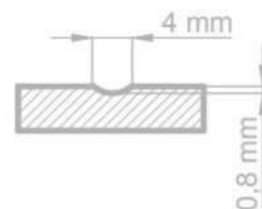

## DVERE CHICAGO

**80 mm - 300 mm**  
V cene zárlopka 60 mm buď 80 mm  
Iba horský dub zárlopka 60 mm

### ERKADO

LAKOVANÉ UNO  
PREMIUM BEZFALCOVÉ

LAKOVANÉ BALDUR  
modely 2, 4, 6, 7, 8 BEZFALCOVÉ

- \* LAKOVANÉ DVERE BALDUR + ZÁRUBNE BEZFALCOVÉ 80-195mm **459 €**
- \* LAKOVANÉ DVERE UNO + ZÁRUBNE BEZFALCOVÉ 80-195mm **449 €**
- \* ST CPL / PREMIUM DVERE UNO + ZÁRUBNE BEZFALCOVÉ 80-195mm **319 €**

Dvere na obrázku sú iba ilustračné v bezfalcovom prevedení.